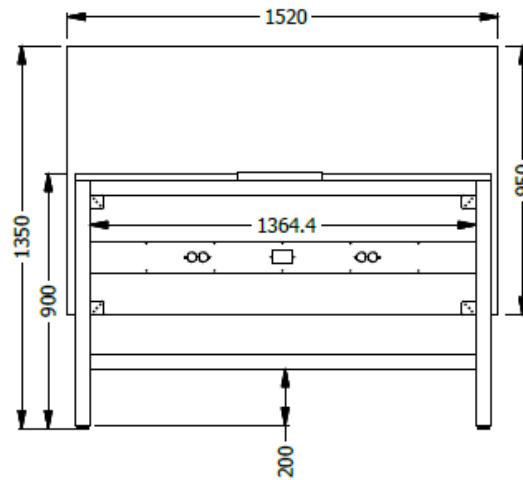

VISTA SUPERIOR

ISOMETRICO

VISTA FRONTAL

VISTA LATERAL

E8-80805