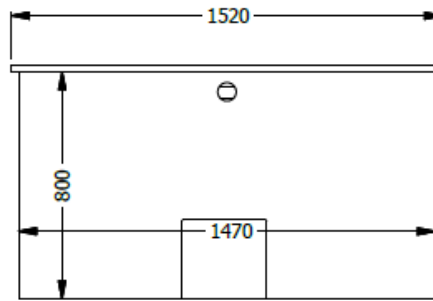

VISTA SUPERIOR

ISOMETRICO

VISTA FRONTAL

VISTA LATERAL

E8-80805