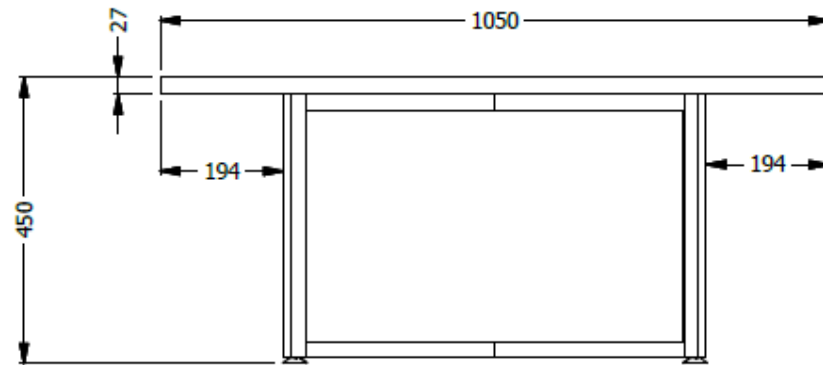

**E8-81583**

MESA OVAL ESP. 0,45X1,05X0,62 DE SUPERFICIE LDAP 25 mm CANTO PLANO LDAP ESTRUCTURA TUBO 1 PULGADA PINTURA ELECTROESTATICA