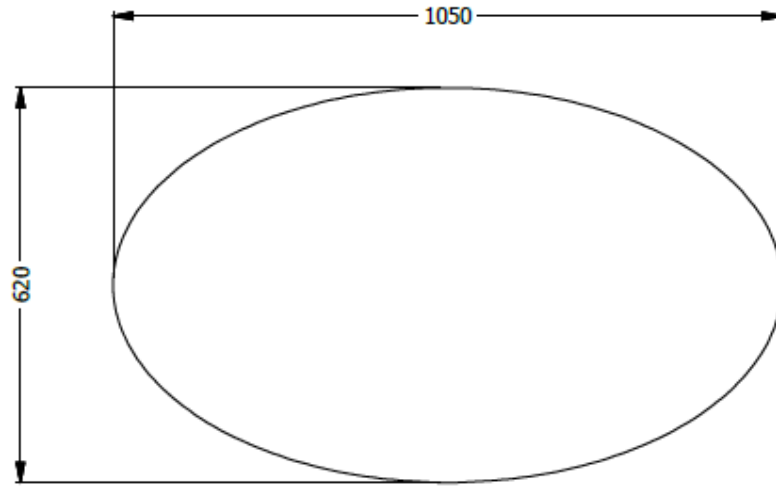

**E8-81583**

MESA OVAL ESP. 0,45X1,05X0,62 DE SUPERFICIE LDAP 25 mm CANTO PLANO LDAP ESTRUCTURA TUBO 1 PULGADA PINTURA ELECTROESTATICA