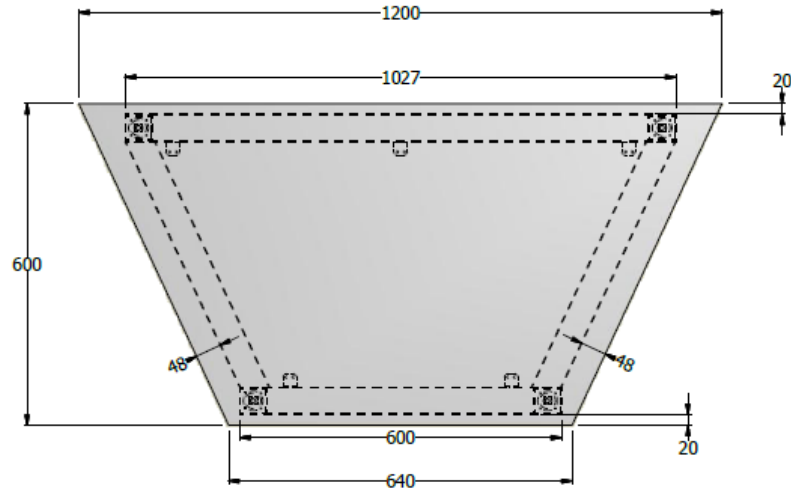

vista superior

mesa hex 60 x120 superficie trapezoidal aglomerado 30mm
estructura metalica tubo de 2"

isometrico

E8-73639

vista frontal

.argo: N/A x Ancho: N/A

Area Total: N/A

vista lateral

MESA HEXAGONAL ESP. 0,73X1,20X0,60 LDAP 30mm - BASE METALICA ||