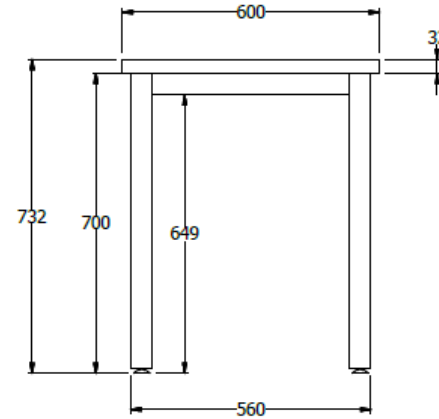

vista superior

mesa hex 60 x120 superficie trapezoidal aglomerado 30mm
estructura metalica tubo de 2"

isometrico

E8-73639

vista frontal

.argo: N/A x Ancho: N/A

Area Total: N/A

vista lateral

MESA HEXAGONAL ESP. 0,73X1,20X0,60 LDAP 30mm - BASE METALICA ||