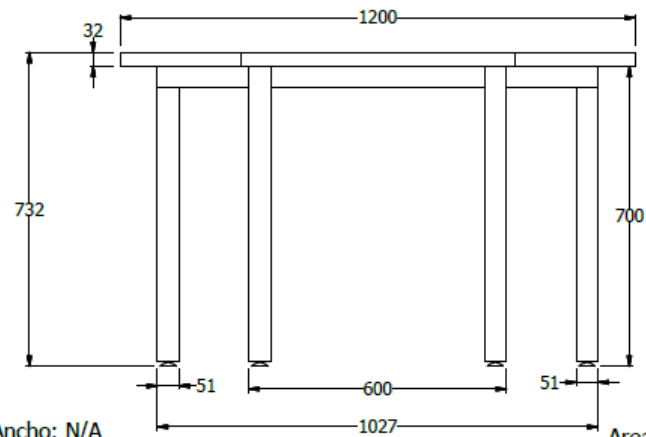

vista superior

mesa hex 60 x120 superficie trapezoidal aglomerado 30mm
estructura metalica tubo de 2"

isometrico

E8-73639

vista frontal

.argo: N/A x Ancho: N/A

Area Total: N/A

vista lateral

MESA HEXAGONAL ESP. 0,73X1,20X0,60 LDAP 30mm - BASE METALICA ||