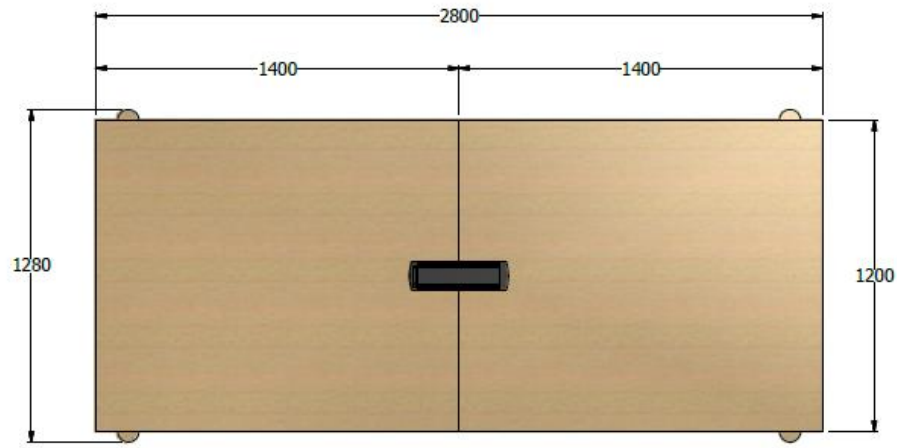

E8-88855

vista superior

MESA DE JUNTAS 0,76x2,80x1,20 chapilla RECTANGULAR (Diseño instalado en SPACES el nogal) INCLUYE GROMET ESPECIAL