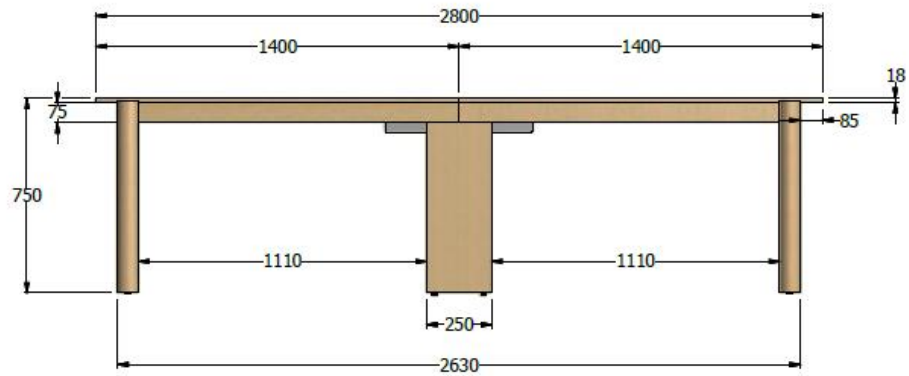

E8-88855

vista superior

MESA DE JUNTAS 0,76x2,80x1,20 chapilla RECTANGULAR (Diseño instalado en SPACES el nogal) INCLUYE GROMET ESPECIAL