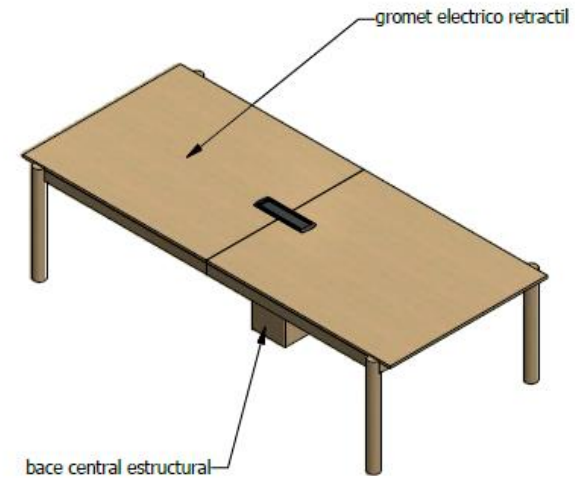

E8-88855

vista superior

MESA DE JUNTAS 0,76x2,80x1,20 chapilla RECTANGULAR (Diseño instalado en SPACES el nogal) INCLUYE GROMET ESPECIAL