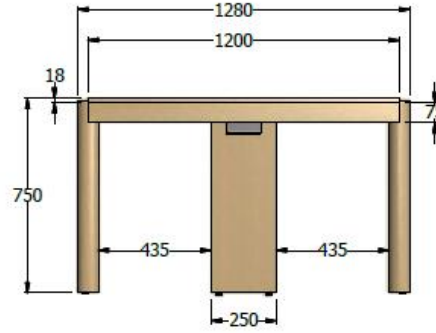

E8-88855

vista superior

MESA DE JUNTAS 0,76x2,80x1,20 chapilla RECTANGULAR (Diseño instalado en SPACES el nogal) INCLUYE GROMET ESPECIAL