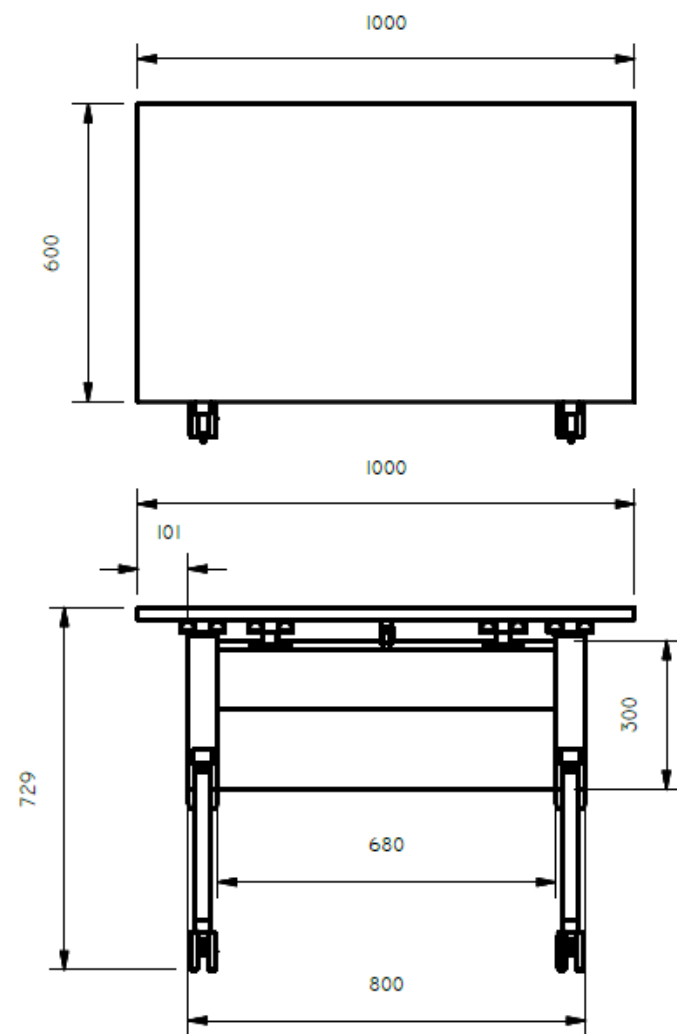

E8-72692

MESA ABATIBLE ESP. 0,73X1,00X0,60 SUPERFICIE LDAP