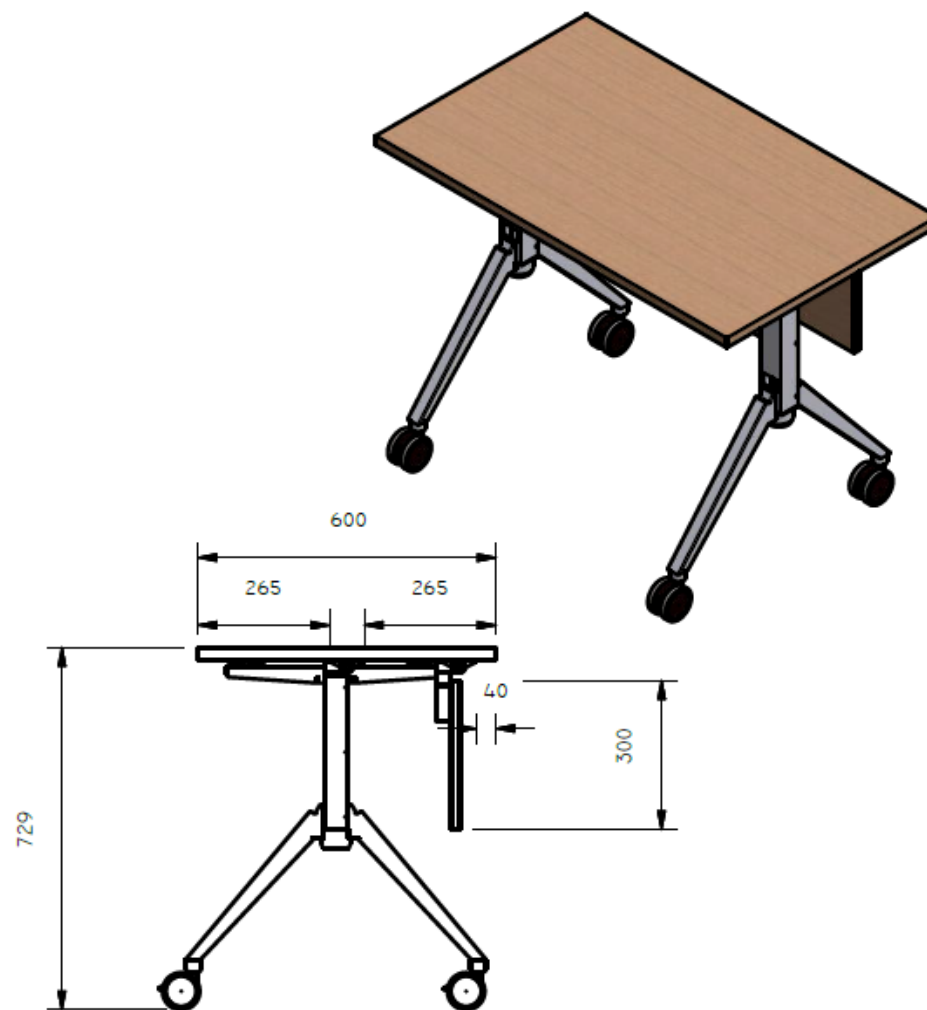

E8-72692

MESA ABATIBLE ESP. 0,73X1,00X0,60 SUPERFICIE LDAP