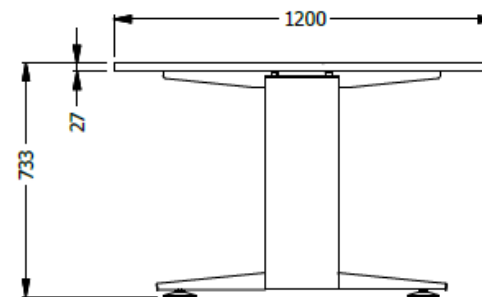

E8-80912

MESA DE JUNTAS EQ. ESP. 2,50x1,20 SUP RECTANGULAR EN LDAP. PERSIANA ALUMINIO TROQUELES PARA TOMAS ELÉCTRICAS, DE VOZ Y DATOS UBICADAS EN UNA CAVIDAD EN EL CENTRO DE LA SUPERFICIE QUE SE CIERRA CON PUERTAS DE ALUMINIO.