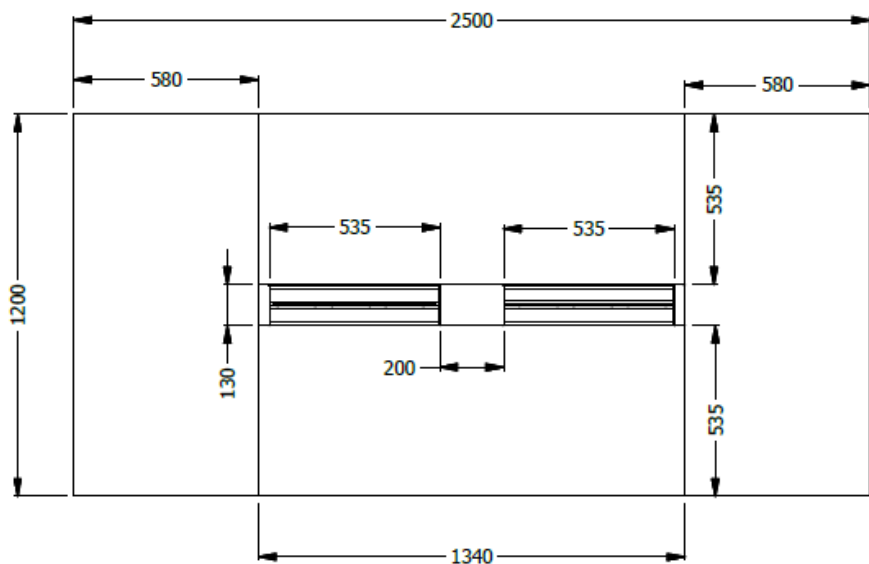

E8-80912

MESA DE JUNTAS EQ. ESP. 2,50x1,20 SUP RECTANGULAR EN LDAP. PERSIANA ALUMINIO TROQUELES PARA TOMAS ELÉCTRICAS, DE VOZ Y DATOS UBICADAS EN UNA CAVIDAD EN EL CENTRO DE LA SUPERFICIE QUE SE CIERRA CON PUERTAS DE ALUMINIO.