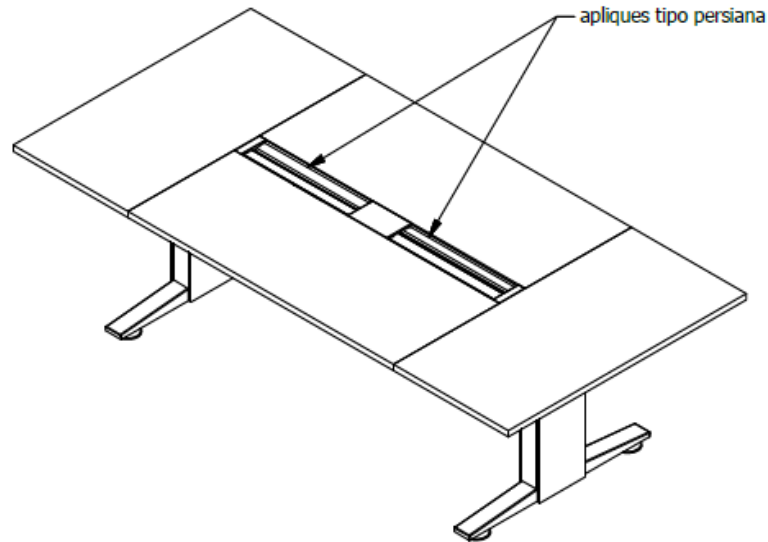

E8-80912

MESA DE JUNTAS EQ. ESP. 2,50x1,20 SUP RECTANGULAR EN LDAP. PERSIANA ALUMINIO TROQUELES PARA TOMAS ELÉCTRICAS, DE VOZ Y DATOS UBICADAS EN UNA CAVIDAD EN EL CENTRO DE LA SUPERFICIE QUE SE CIERRA CON PUERTAS DE ALUMINIO.