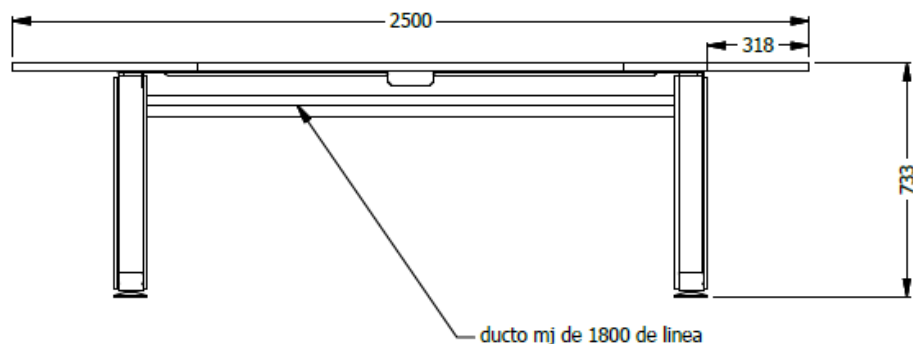

E8-80912

MESA DE JUNTAS EQ. ESP. 2,50x1,20 SUP RECTANGULAR EN LDAP. PERSIANA ALUMINIO TROQUELES PARA TOMAS ELÉCTRICAS, DE VOZ Y DATOS UBICADAS EN UNA CAVIDAD EN EL CENTRO DE LA SUPERFICIE QUE SE CIERRA CON PUERTAS DE ALUMINIO.