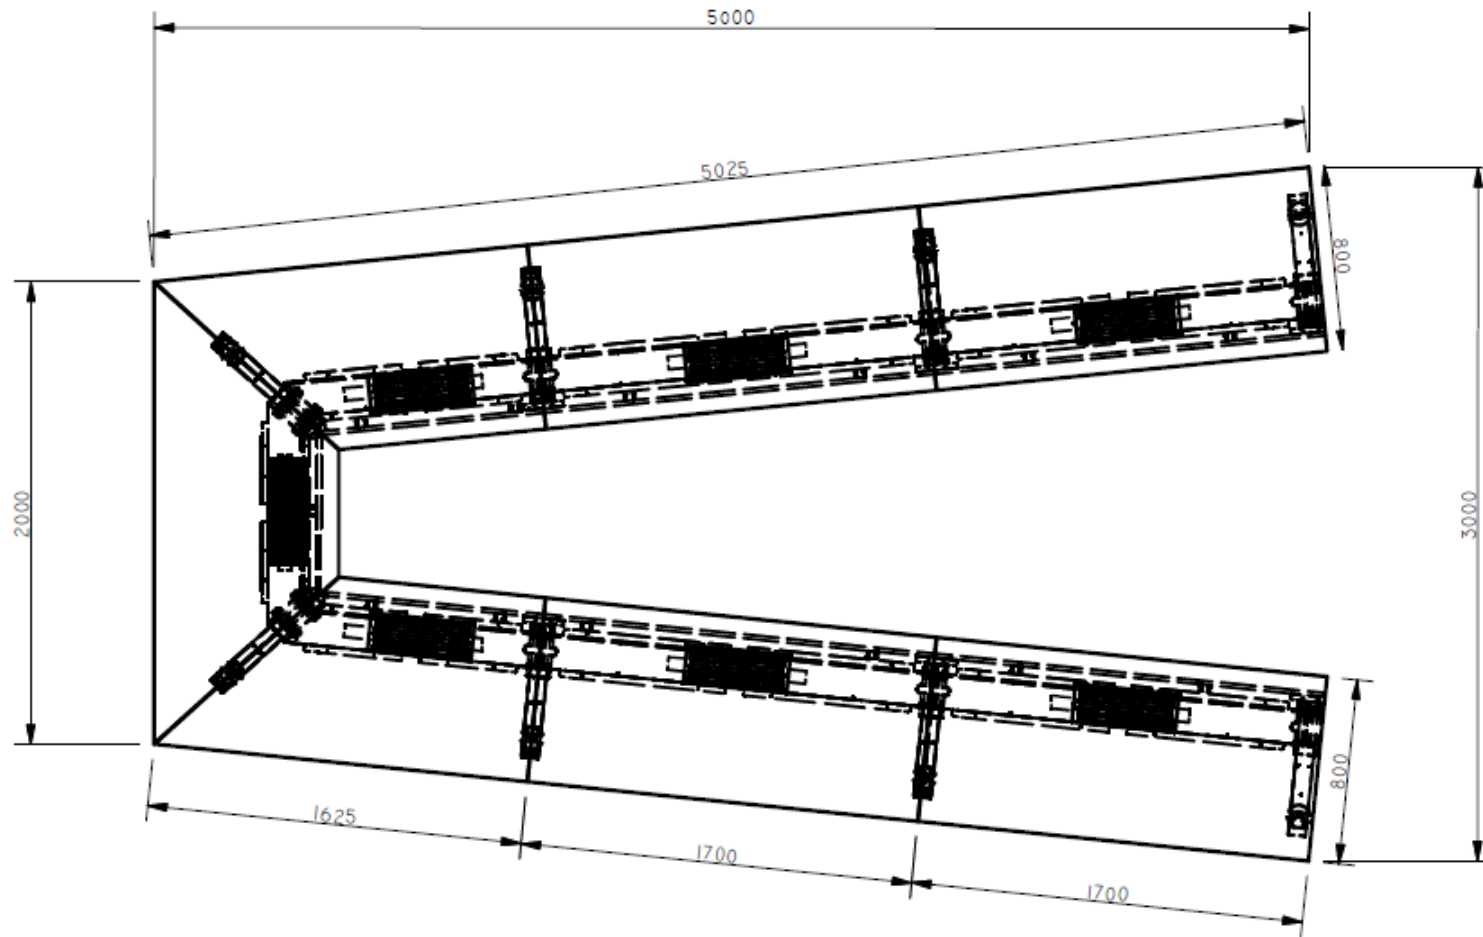

E8-80367

MESA DE JUNTAS EN "V" 5,00X3,00X2,00 EN LDAP 30 MM. CON ACABADO EN FORMICA . BASES CONDUCTORAS Y GROMMETS CON ESCOBILLA A NIVEL DE SUPERFICIE. SUPERFICIES DE 0.80 CMS. DE ANCHO. (SIMILAR A LA DEL ICFES).