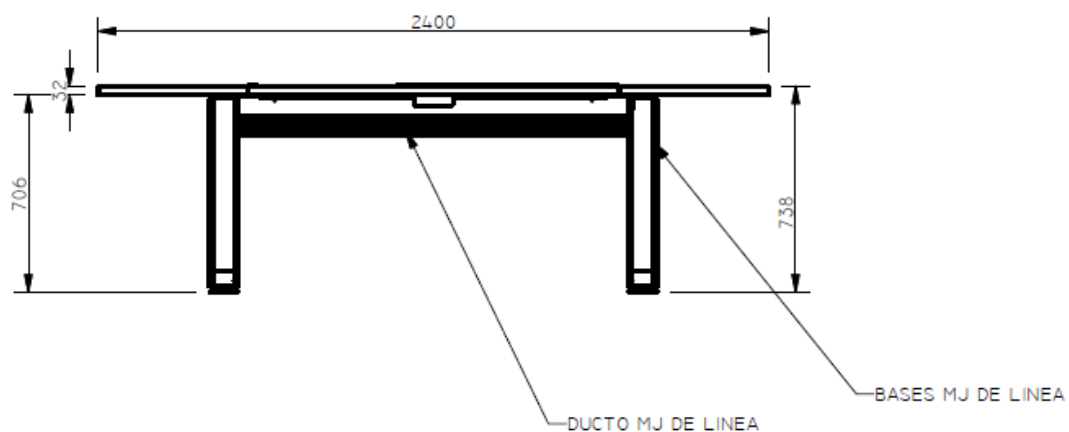

E8-80039

MESA DE JUNTAS BENCH RECTA DE 1200 X 2400MM EN AGLOMERADO DE 30MM FORMICA , CON SISTEMA ESCOBILLA