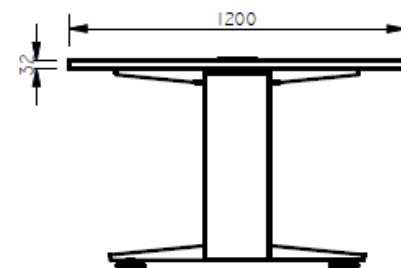

E8-80039

MESA DE JUNTAS BENCH RECTA DE 1200 X 2400MM EN AGLOMERADO DE 30MM FORMICA , CON SISTEMA ESCOBILLA