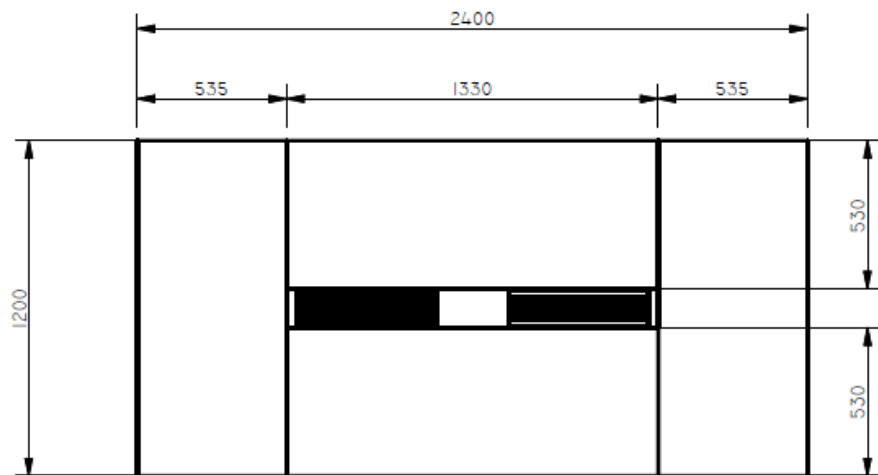

E8-80039

MESA DE JUNTAS BENCH RECTA DE 1200 X 2400MM EN AGLOMERADO DE 30MM FORMICA , CON SISTEMA ESCOBILLA