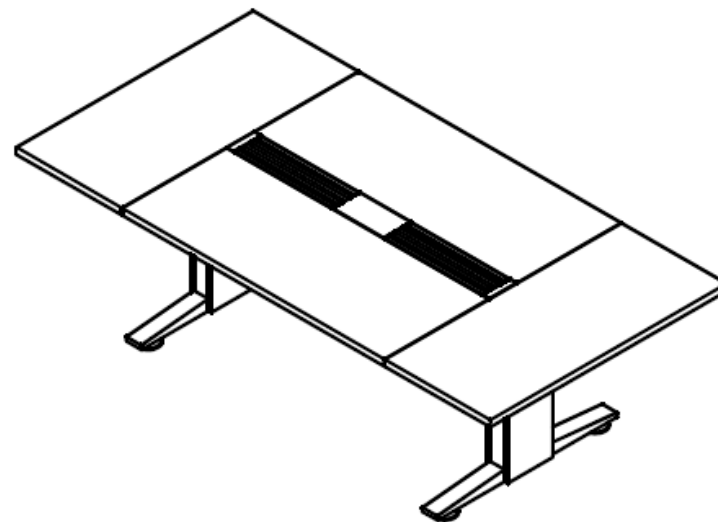

E8-80039

MESA DE JUNTAS BENCH RECTA DE 1200 X 2400MM EN AGLOMERADO DE 30MM FORMICA , CON SISTEMA ESCOBILLA