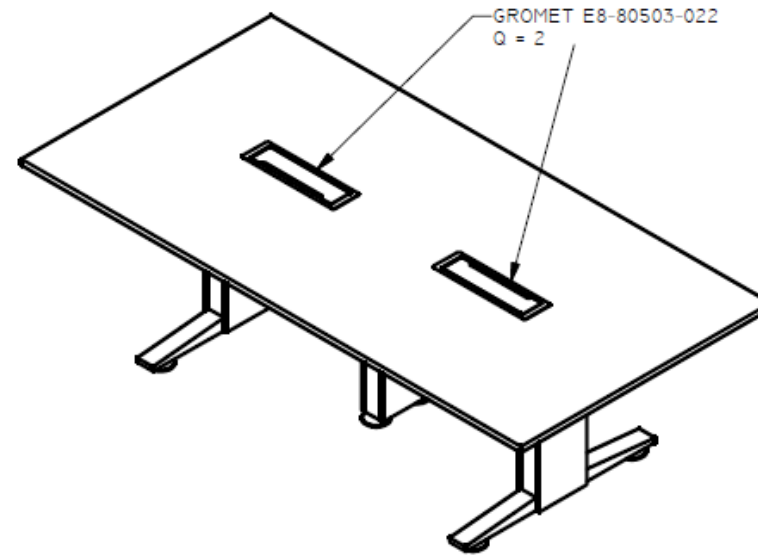

E8-80524

MESA DE JUNTAS RECTANGULAR DE 120X240 CON 2 GROMMET DE 13X40 CON CANALETA ENTRE GROMMETS CON 2 BASES BENCH METALICAS EN COLOR AZUL LA FOTO ES DE REFERENCIA LAS BASES SON TODAS METALICAS Y CON 2 GROMMETS altura de linea