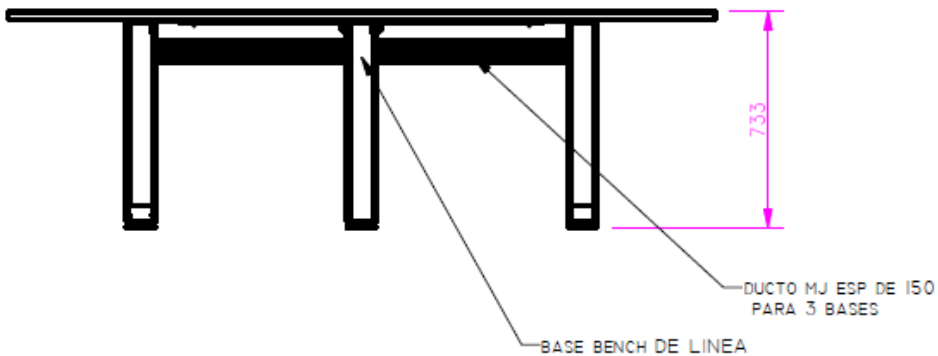

E8-80524

MESA DE JUNTAS RECTANGULAR DE 120X240 CON 2 GROMMET DE 13X40 CON CANALETA ENTRE GROMMETS CON 2 BASES BENCH METALICAS EN COLOR AZUL LA FOTO ES DE REFERENCIA LAS BASES SON TODAS METALICAS Y CON 2 GROMMETS altura de linea