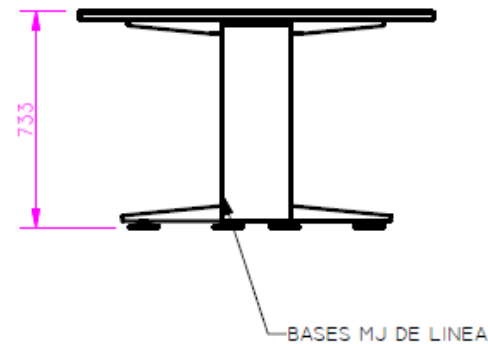

E8-80524

MESA DE JUNTAS RECTANGULAR DE 120X240 CON 2 GROMMET DE 13X40 CON CANALETA ENTRE GROMMETS CON 2 BASES BENCH METALICAS EN COLOR AZUL LA FOTO ES DE REFERENCIA LAS BASES SON TODAS METALICAS Y CON 2 GROMMETS altura de linea