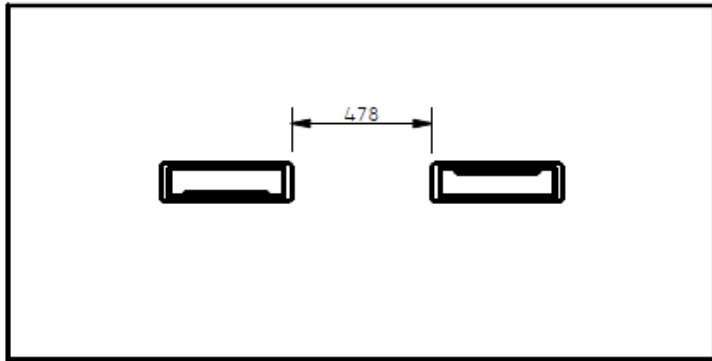

E8-80524

MESA DE JUNTAS RECTANGULAR DE 120X240 CON 2 GROMMET DE 13X40 CON CANALETA ENTRE GROMMETS CON 2 BASES BENCH METALICAS EN COLOR AZUL LA FOTO ES DE REFERENCIA LAS BASES SON TODAS METALICAS Y CON 2 GROMMETS altura de linea