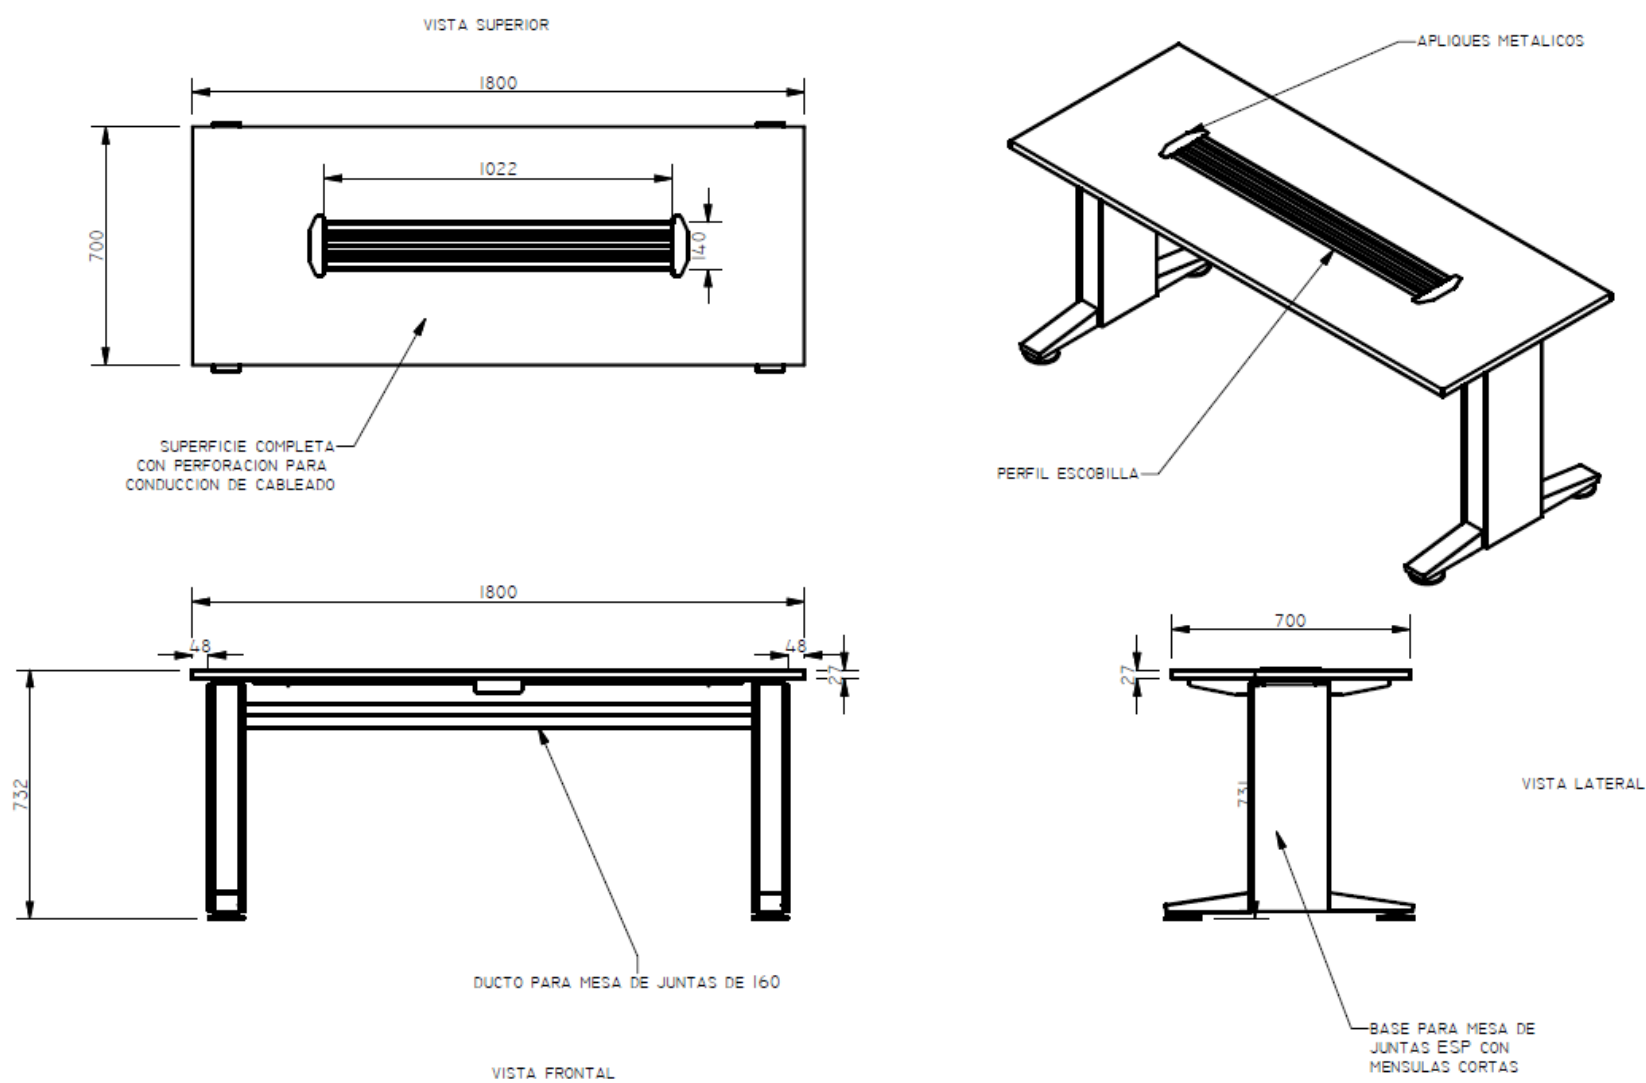

E8-80087

MESA EN FORMICA LAMITECH DE 180 X 70 CON BASES TIPO MESA EQUILATERO Y 2 GROMETS CENTRALES .