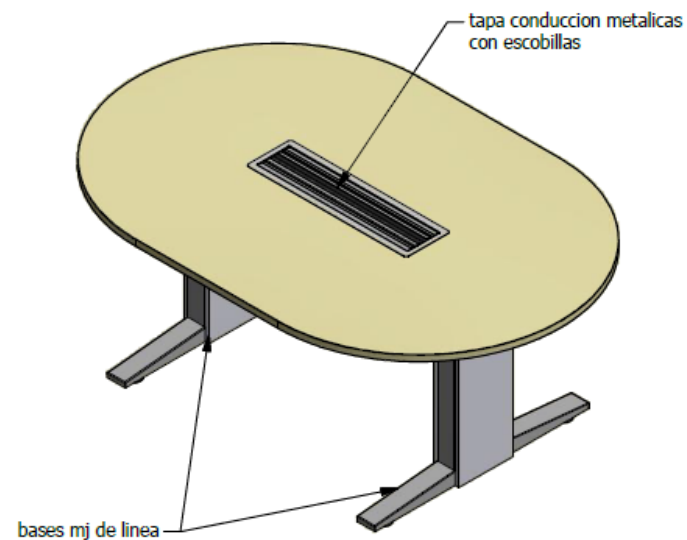

E8-73553

MESA DE JUNTAS PUNTAS CURVAS H 0,73 X 1,80 X 1,20 (SUPERFICIE COMPLETA 25MM) ENCHAPE LDAP CANTO PLANO, DUCTO CENTRAL ESCOBILLA COSTADOS MJ TAPAS EN FORMICA