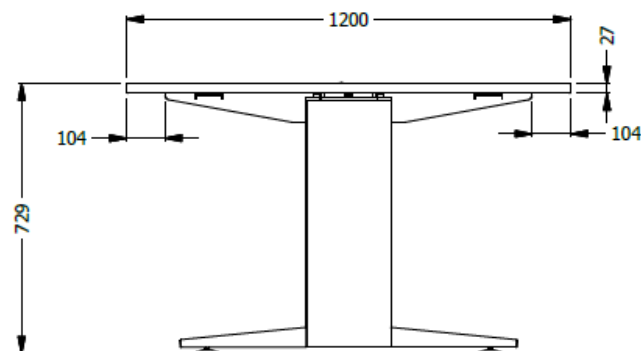

E8-73553

MESA DE JUNTAS PUNTAS CURVAS H 0,73 X 1,80 X 1,20 (SUPERFICIE COMPLETA 25MM) ENCHAPE LDAP CANTO PLANO, DUCTO CENTRAL ESCOBILLA COSTADOS MJ TAPAS EN FORMICA