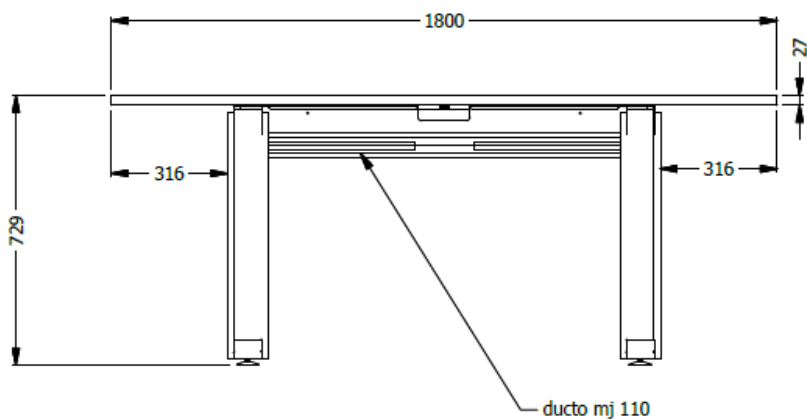

E8-73553

MESA DE JUNTAS PUNTAS CURVAS H 0,73 X 1,80 X 1,20 (SUPERFICIE COMPLETA 25MM) ENCHAPE LDAP CANTO PLANO, DUCTO CENTRAL ESCOBILLA COSTADOS MJ TAPAS EN FORMICA