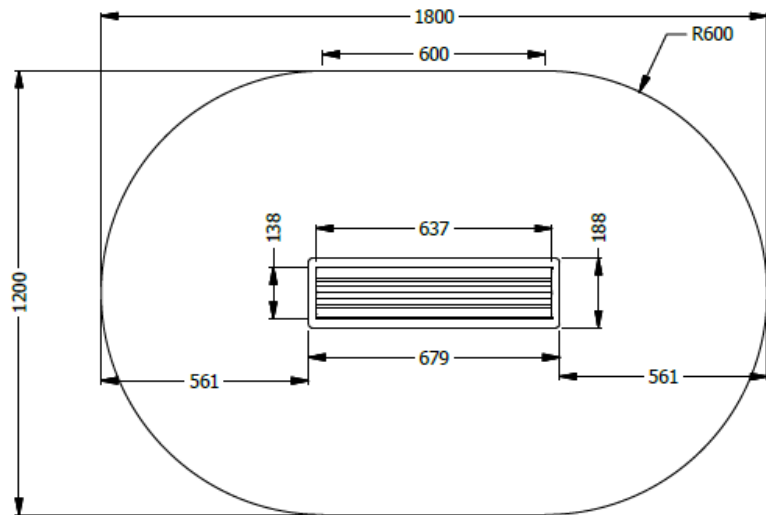

E8-73553

MESA DE JUNTAS PUNTAS CURVAS H 0,73 X 1,80 X 1,20 (SUPERFICIE COMPLETA 25MM) ENCHAPE LDAP CANTO PLANO, DUCTO CENTRAL ESCOBILLA COSTADOS MJ TAPAS EN FORMICA