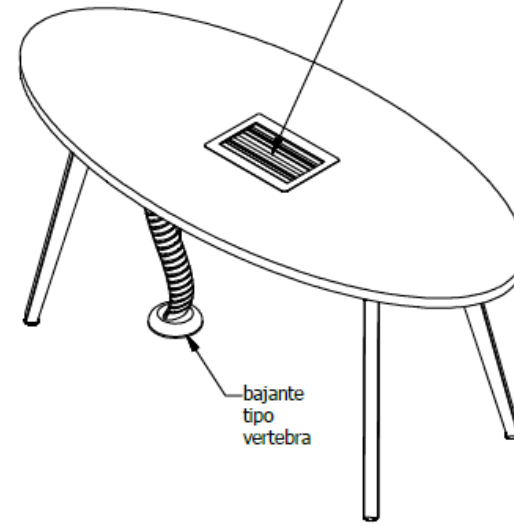

vista superior

gromet doble escobilla
4 troqueles

isometrico

canaleta metalica

vista lateral

E8-73657

FAMOCDEPANEL S.A.
Through Ideas.

MESA DE JUNTAS ESP. 0,73X1,74X0,78 LDAP 30mm ESTRUCTURA TIPO EURO - CONDUCCION CENTRAL