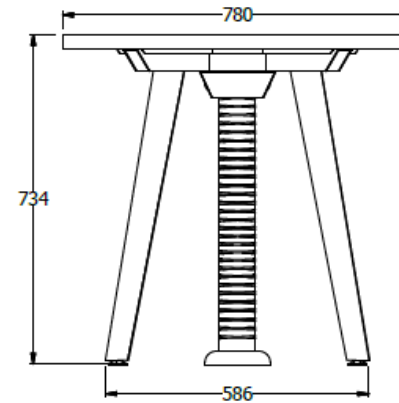

vista superior

gromet doble escobilla
4 troqueles

isometrico

canaleta metalica

vista lateral

E8-73657

FAMOCDEPANEL S.A.
Through Ideas.

MESA DE JUNTAS ESP. 0,73X1,74X0,78 LDAP 30mm ESTRUCTURA TIPO EURO - CONDUCCION CENTRAL