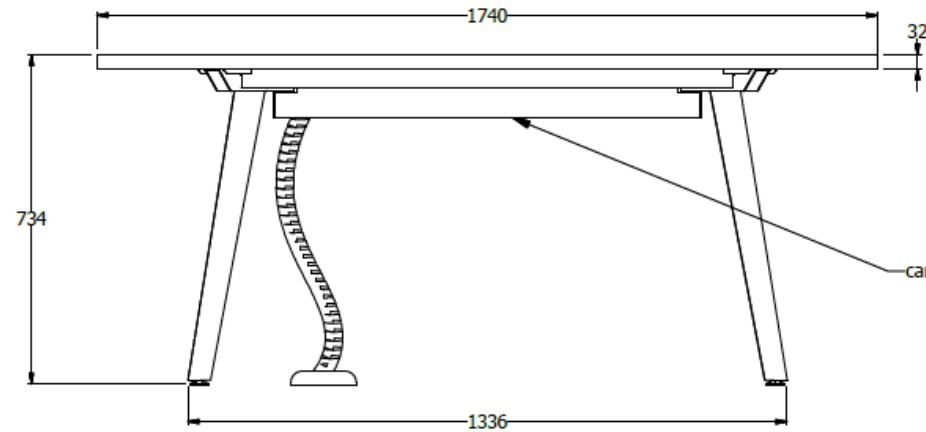

vista superior

gromet doble escobilla
4 troqueles

isometrico

canaleta metalica

vista lateral

E8-73657

FAMOCDEPANEL S.A.
Through Ideas.

MESA DE JUNTAS ESP. 0,73X1,74X0,78 LDAP 30mm ESTRUCTURA TIPO EURO - CONDUCCION CENTRAL