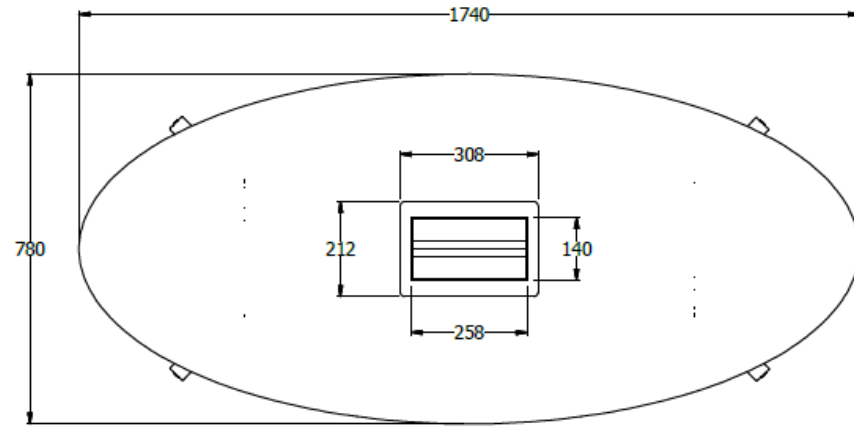

vista superior

gromet doble escobilla
4 troqueles

isometrico

canaleta metalica

vista lateral

E8-73657

FAMOCDEPANEL S.A.
Through Ideas.

MESA DE JUNTAS ESP. 0,73X1,74X0,78 LDAP 30mm ESTRUCTURA TIPO EURO - CONDUCCION CENTRAL