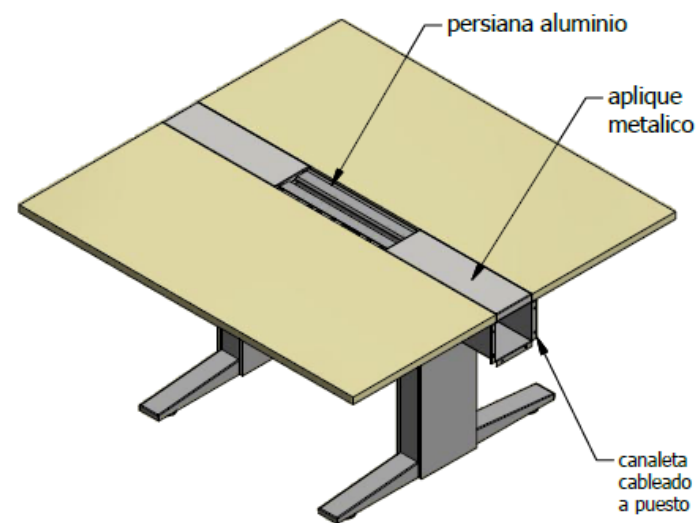

E8-73520

vista superior

vista frontal

MESA EQ. ESP. 0,73X1,40X1,35 LDAP 25MM SECCIONADA EN DOS SUPERFICIES DUCTO ESCOBILLA