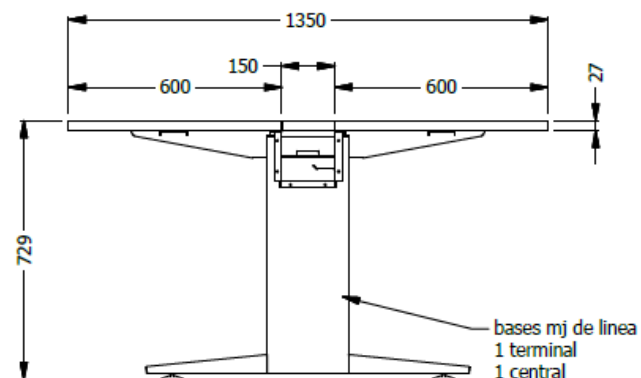

E8-73520

vista superior

vista frontal

MESA EQ. ESP. 0,73X1,40X1,35 LDAP 25MM SECCIONADA EN DOS SUPERFICIES DUCTO ESCOBILLA