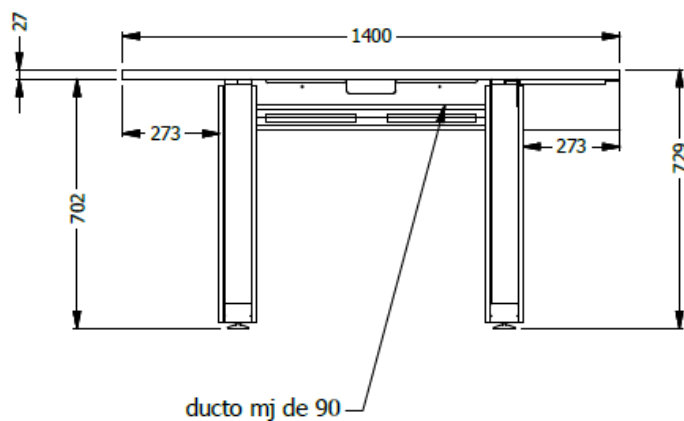

E8-73520

vista superior

vista frontal

MESA EQ. ESP. 0,73X1,40X1,35 LDAP 25MM SECCIONADA EN DOS SUPERFICIES DUCTO ESCOBILLA