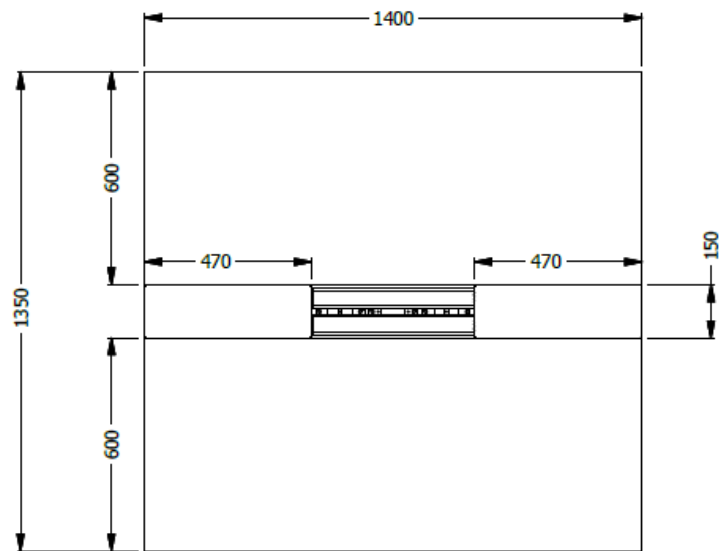

E8-73520

vista superior

vista frontal

MESA EQ. ESP. 0,73X1,40X1,35 LDAP 25MM SECCIONADA EN DOS SUPERFICIES DUCTO ESCOBILLA