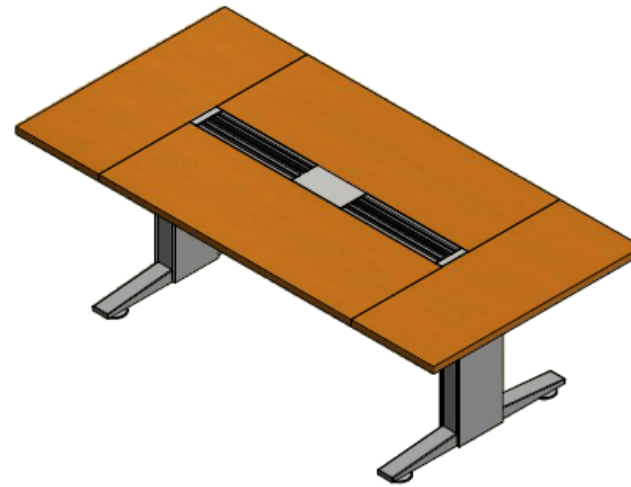

## mesa de juntas altura especial 0.75

E8-73440

MESA DE JUNTAS RECTA H 0,75 X 2,20 X 1,10 SUPERFICIE 30MM LDAP, BASES MJ TAPAS EN 15MM ENCHAPE LDAP, CONDUCCION CABLEADO DUCTO MJ CR PINTURA ELECTROSTATICA.ESCOBILLA A SUPERFICIES