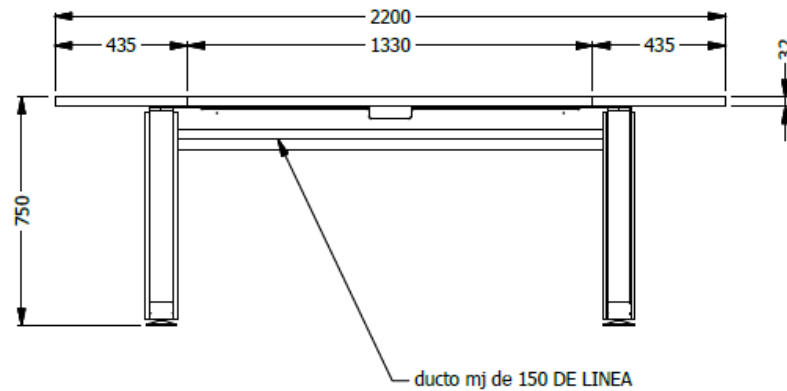

## mesa de juntas altura especial 0.75

E8-73440

MESA DE JUNTAS RECTA H 0,75 X 2,20 X 1,10 SUPERFICIE 30MM LDAP, BASES MJ TAPAS EN 15MM ENCHAPE LDAP, CONDUCCION CABLEADO DUCTO MJ CR PINTURA ELECTROSTATICA.ESCOBILLA A SUPERFICIES