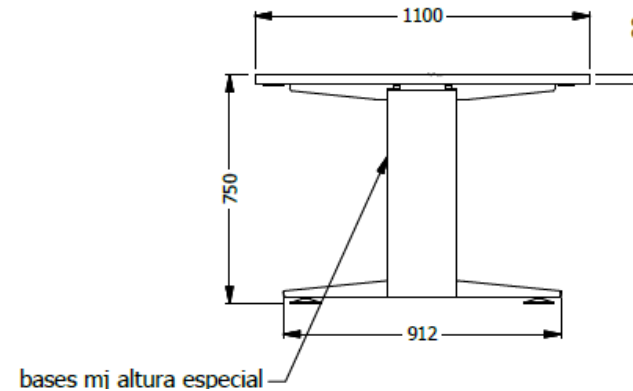

## mesa de juntas altura especial 0.75

E8-73440

MESA DE JUNTAS RECTA H 0,75 X 2,20 X 1,10 SUPERFICIE 30MM LDAP, BASES MJ TAPAS EN 15MM ENCHAPE LDAP, CONDUCCION CABLEADO DUCTO MJ CR PINTURA ELECTROSTATICA.ESCOBILLA A SUPERFICIES