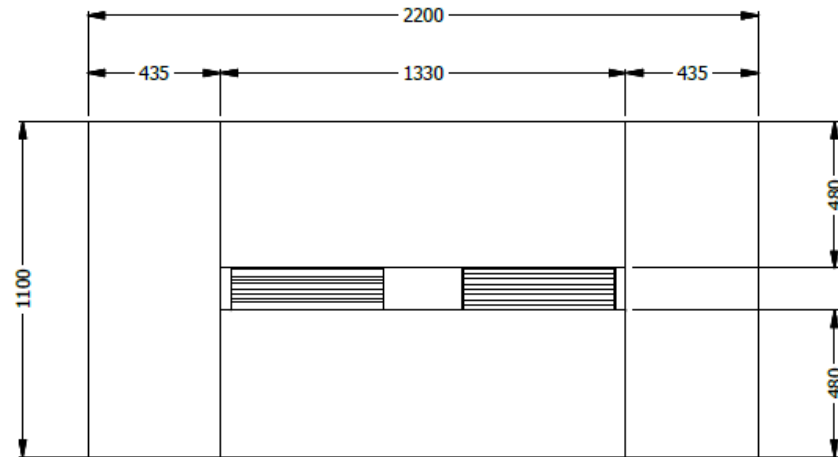

## mesa de juntas altura especial 0.75

E8-73440

MESA DE JUNTAS RECTA H 0,75 X 2,20 X 1,10 SUPERFICIE 30MM LDAP, BASES MJ TAPAS EN 15MM ENCHAPE LDAP, CONDUCCION CABLEADO DUCTO MJ CR PINTURA ELECTROSTATICA.ESCOBILLA A SUPERFICIES