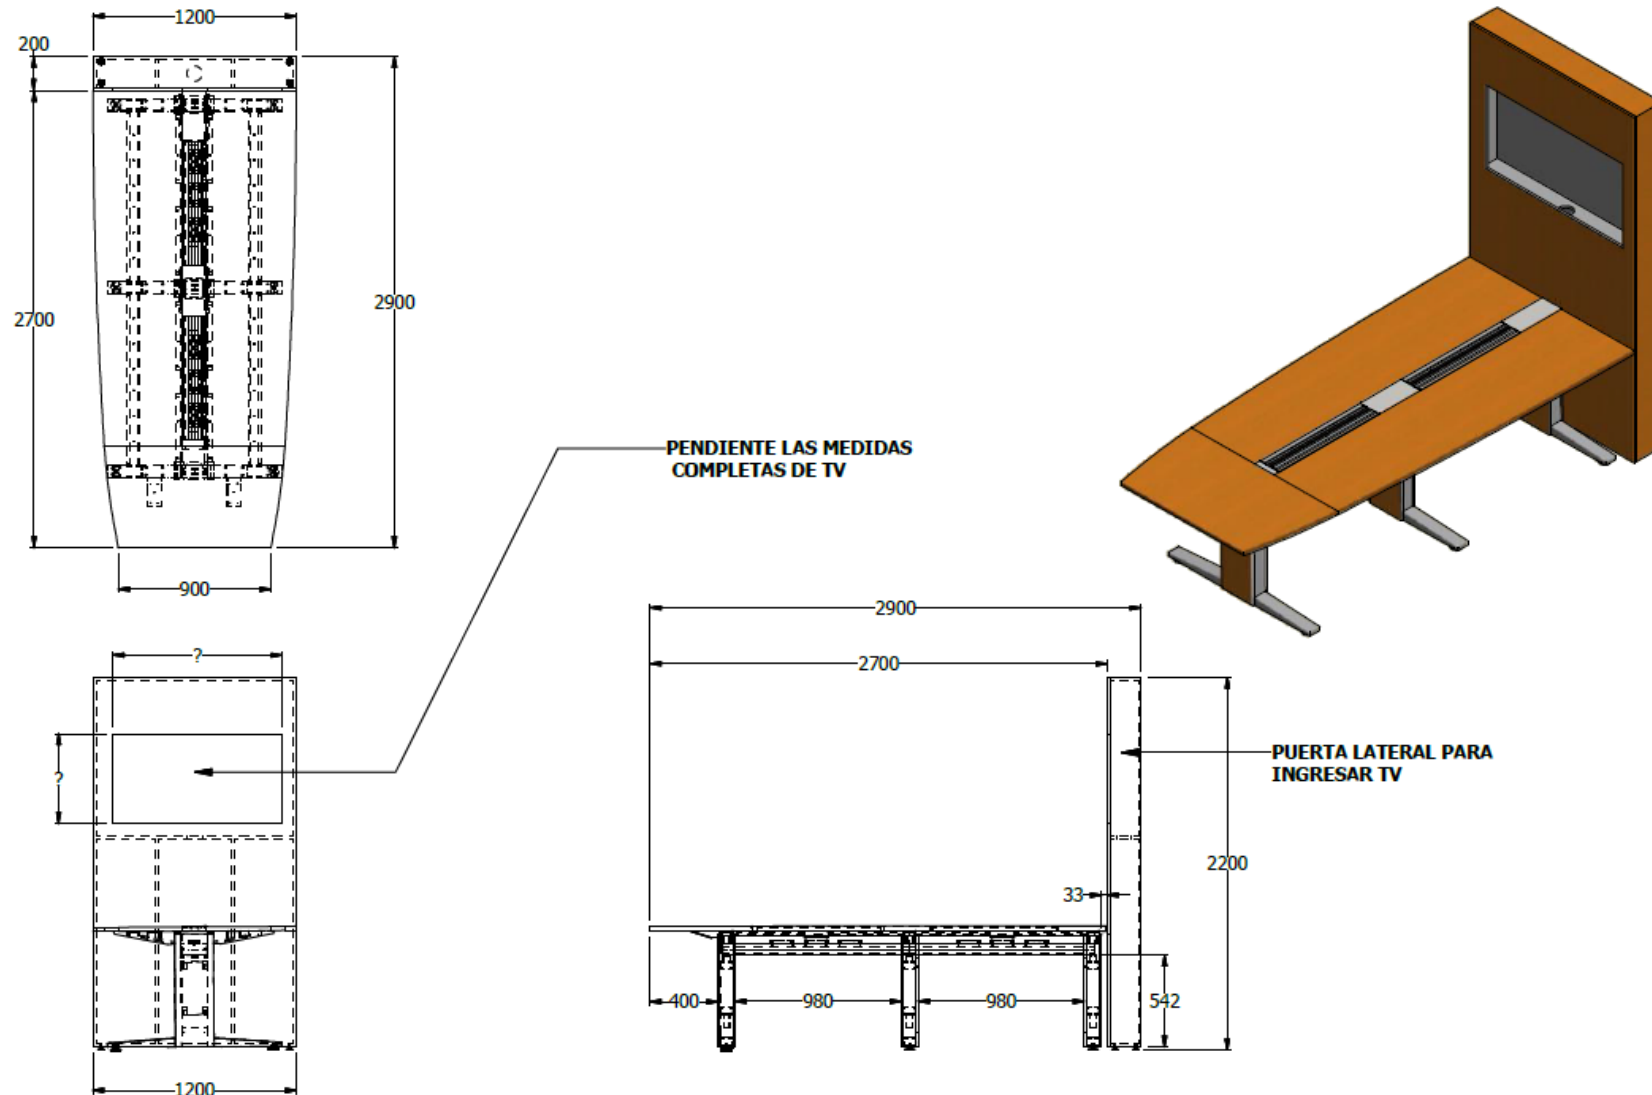

E8-73417

MESA DE JUNTAS TIPO BOTE ESP. 2,70X1,20 ESCOBILLA EN LDAP CON MUEBLE TV H 2,20 X 1,20 X 0,20
ENCHAPE LDAP