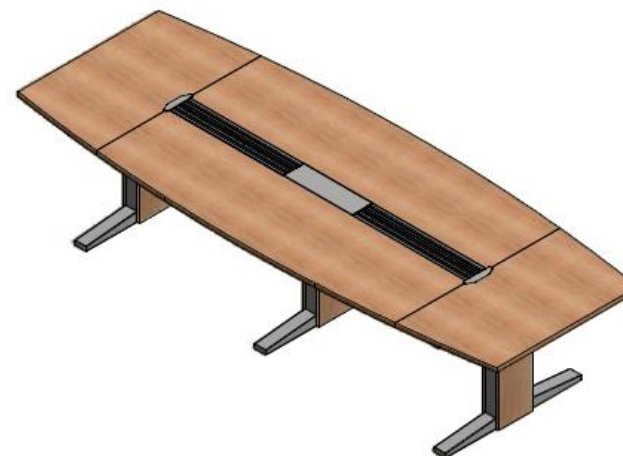

E8-72401

MESA DE JUNTAS BOTE EQ. ESP. 3,20X1,20 LDAP ESCOBILLA BASE PINTURA ELECTROESTATICA