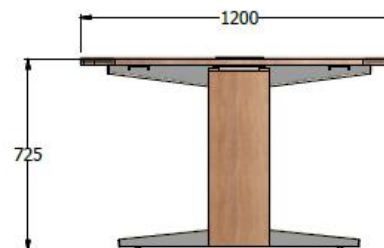

E8-72401

MESA DE JUNTAS BOTE EQ. ESP. 3,20X1,20 LDAP ESCOBILLA BASE PINTURA ELECTROESTATICA