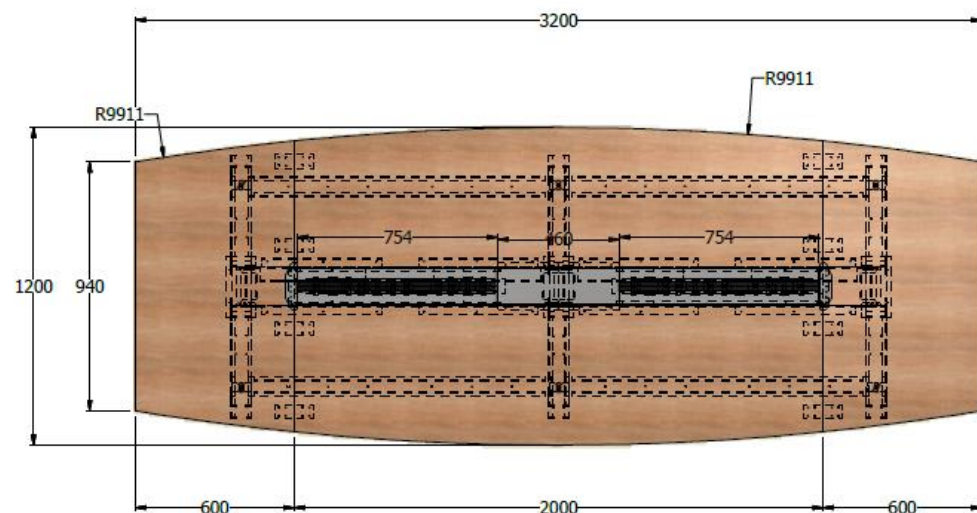

E8-72401

MESA DE JUNTAS BOTE EQ. ESP. 3,20X1,20 LDAP ESCOBILLA BASE PINTURA ELECTROESTATICA