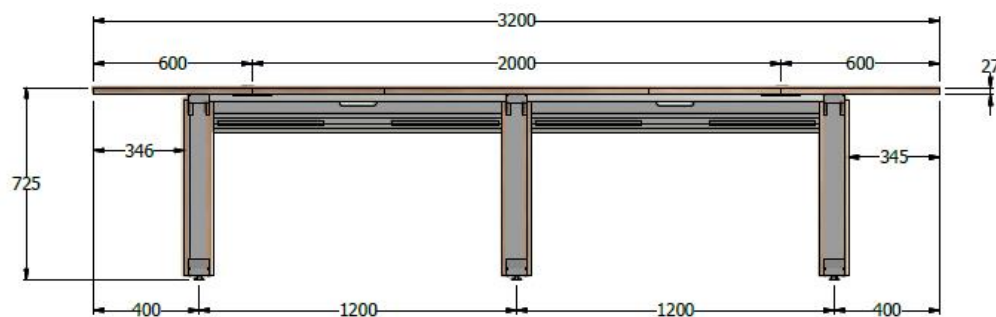

E8-72401

MESA DE JUNTAS BOTE EQ. ESP. 3,20X1,20 LDAP ESCOBILLA BASE PINTURA ELECTROESTATICA