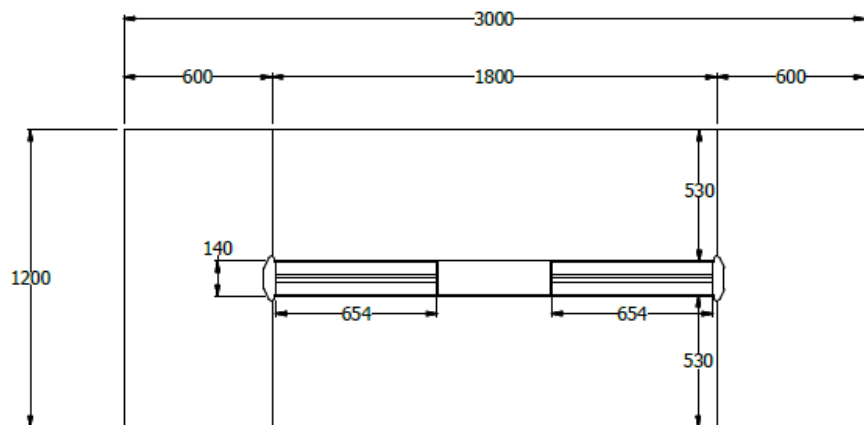

VISTA SUPERIOR

ISOMETRICO

E8-40018

VISTA FRONTAL

VISTA LATERAL

MESA DE JUNTAS EQ. RECTA ESP. 1,20X3,00 LDAP 25mm, ESCOBILLA