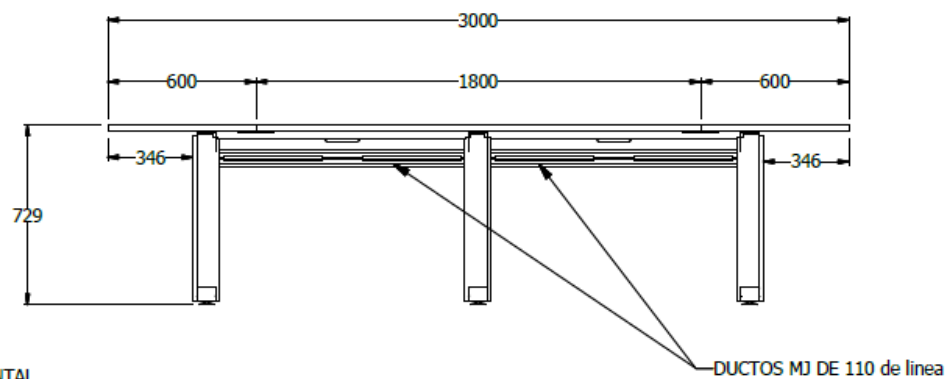

VISTA SUPERIOR

ISOMETRICO

E8-40018

VISTA FRONTAL

VISTA LATERAL

MESA DE JUNTAS EQ. RECTA ESP. 1,20X3,00 LDAP 25mm, ESCOBILLA