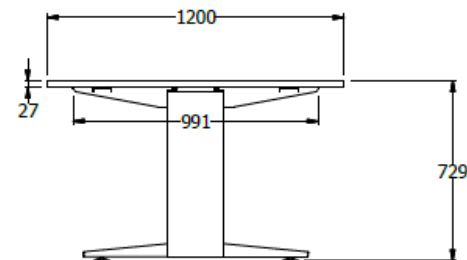

VISTA SUPERIOR

ISOMETRICO

E8-40018

VISTA FRONTAL

VISTA LATERAL

MESA DE JUNTAS EQ. RECTA ESP. 1,20X3,00 LDAP 25mm, ESCOBILLA