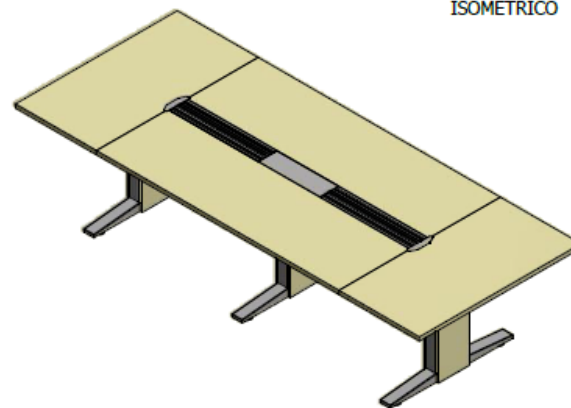

VISTA SUPERIOR

ISOMETRICO

E8-40018

VISTA FRONTAL

VISTA LATERAL

MESA DE JUNTAS EQ. RECTA ESP. 1,20X3,00 LDAP 25mm, ESCOBILLA