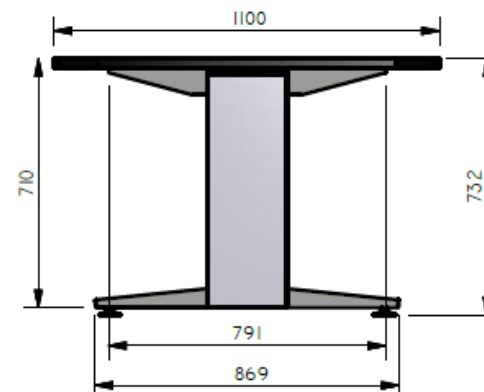

E8-71702

MESA DE JUNTAS TIPO BOTE ESP. 1,10X2,00 EN LDAP 25MM BASES EN C.R PINTURA ELECTROESTATICA