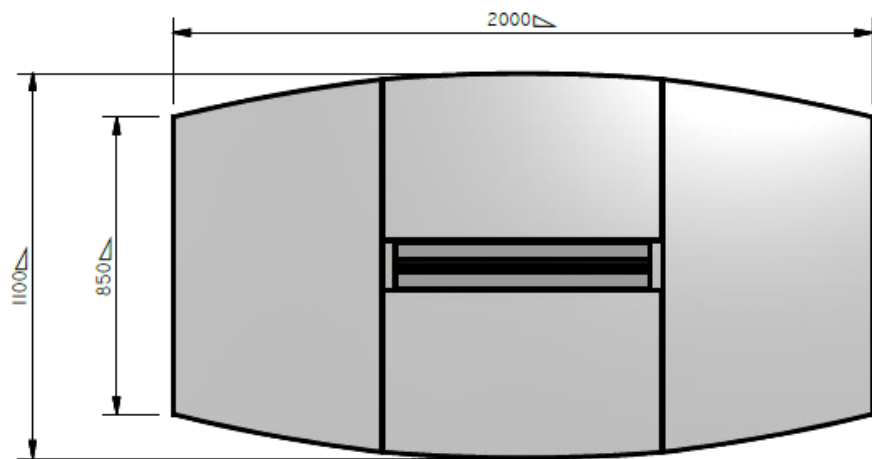

E8-71702

MESA DE JUNTAS TIPO BOTE ESP. 1,10X2,00 EN LDAP 25MM BASES EN C.R PINTURA ELECTROESTATICA