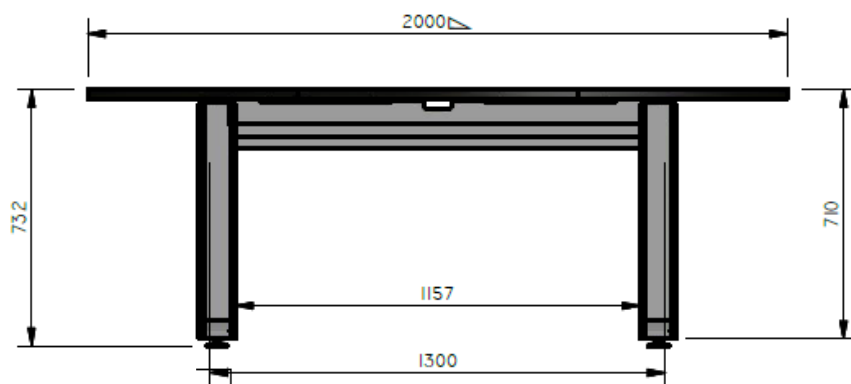

E8-71702

MESA DE JUNTAS TIPO BOTE ESP. 1,10X2,00 EN LDAP 25MM BASES EN C.R PINTURA ELECTROESTATICA