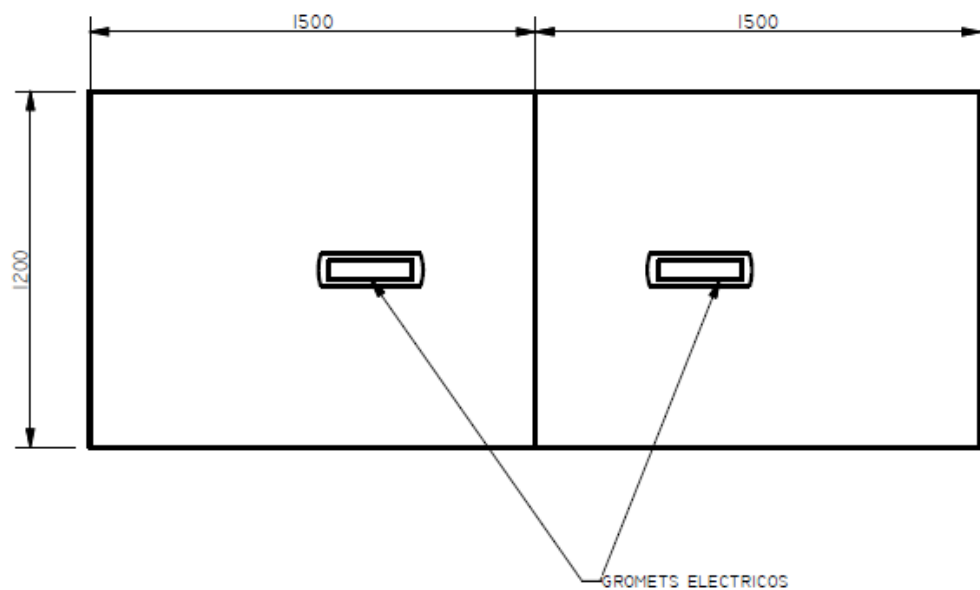

E8-73134

MESA DE JUNTAS EQ. ESP. 3,00X1,20 BASES METALICAS TAPAS EN LDAP SUPEFICIE EN LDAP CON 2 GROMET ELECTRICOS