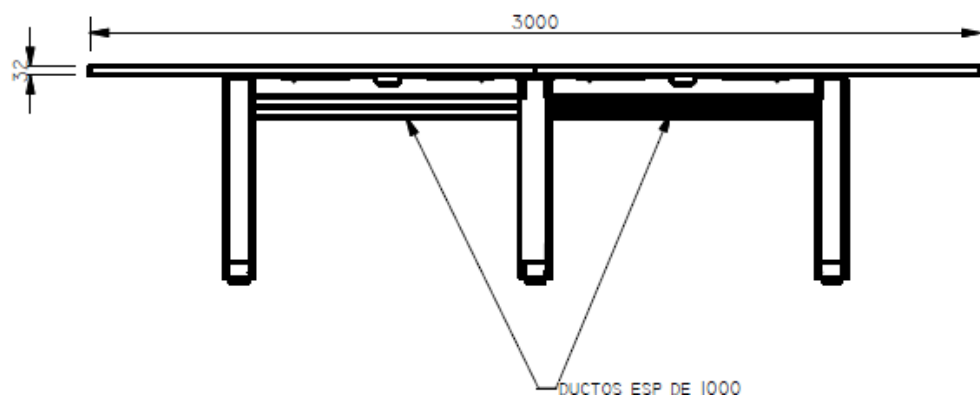

E8-73134

MESA DE JUNTAS EQ. ESP. 3,00X1,20 BASES METALICAS TAPAS EN LDAP SUPEFICIE EN LDAP CON 2 GROMET ELECTRICOS