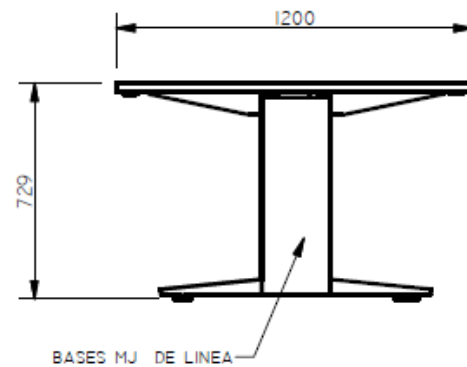

E8-73134

MESA DE JUNTAS EQ. ESP. 3,00X1,20 BASES METALICAS TAPAS EN LDAP SUPEFICIE EN LDAP CON 2 GROMET ELECTRICOS