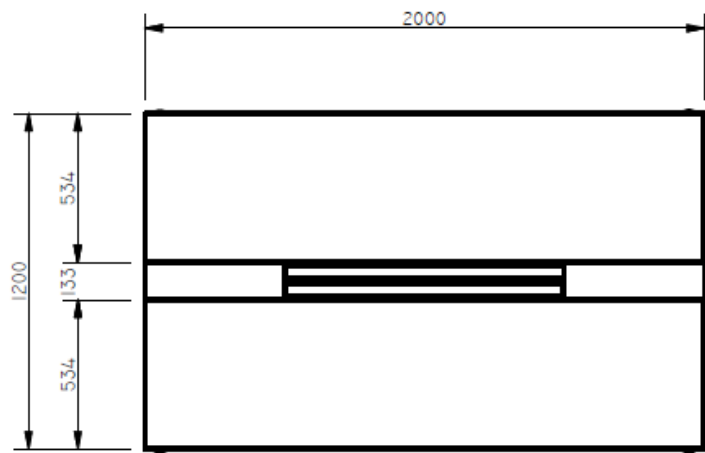

E8-73126

MESA ALTA ESP. 1,10X2,00X1,20 CON CONECTIVIDAD COSTADOS LATERALES EQUILA CON TAPAS VIGAS Y FALDA - SUPERFICIE EN LDAP - TAPAS DE BASES EN MELAMINA