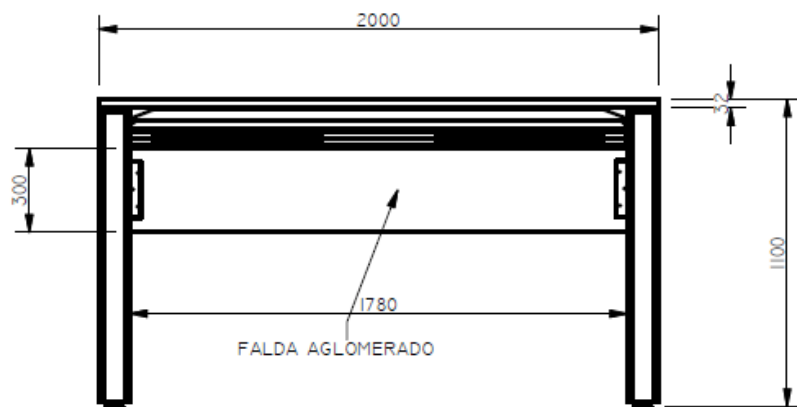

E8-73126

MESA ALTA ESP. 1,10X2,00X1,20 CON CONECTIVIDAD COSTADOS LATERALES EQUILA CON TAPAS VIGAS Y FALDA - SUPERFICIE EN LDAP - TAPAS DE BASES EN MELAMINA