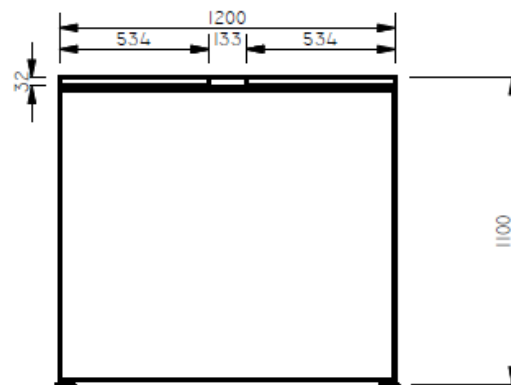

E8-73126

MESA ALTA ESP. 1,10X2,00X1,20 CON CONECTIVIDAD COSTADOS LATERALES EQUILA CON TAPAS VIGAS Y FALDA - SUPERFICIE EN LDAP - TAPAS DE BASES EN MELAMINA