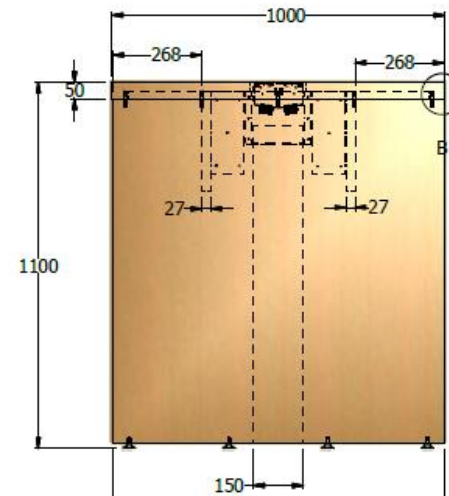

mesa alta esp en LDAP ensamblada en obra  
con tarugos y herrages metalicos internos

B (1:6)

MESA ESP. 1,10x2,00x1,00 LDAP PARA PALERA CON GROMET - NO INCLUYE PALERA

E8-40317