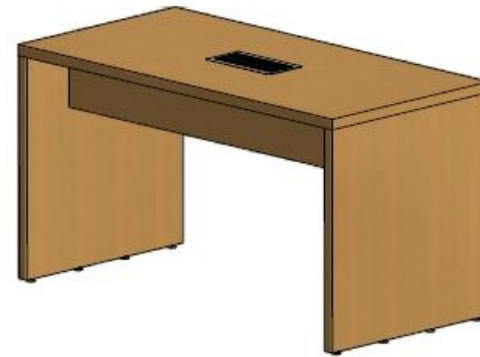

mesa alta esp en LDAP ensamblada en obra  
con tarugos y herrages metalicos internos

B (1:6)

MESA ESP. 1,10x2,00x1,00 LDAP PARA PALERA CON GROMET - NO INCLUYE PALERA

E8-40317