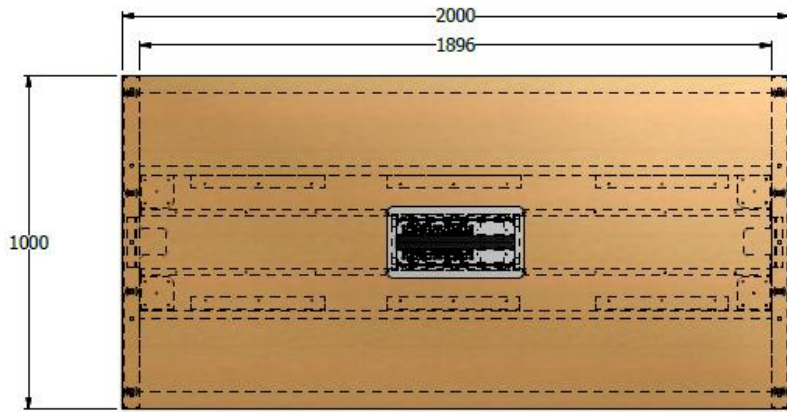

mesa alta esp en LDAP ensamblada en obra  
con tarugos y herrages metalicos internos

B (1:6)

MESA ESP. 1,10x2,00x1,00 LDAP PARA PALERA CON GROMET - NO INCLUYE PALERA

E8-40317