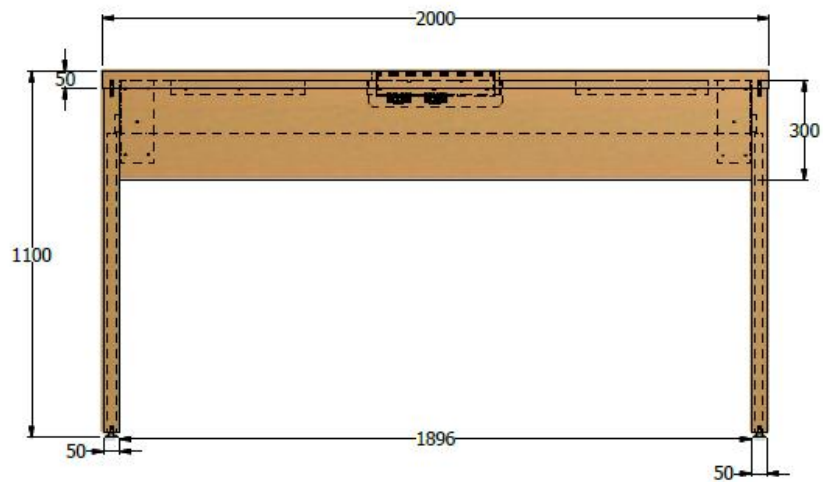

mesa alta esp en LDAP ensamblada en obra  
con tarugos y herrages metalicos internos

B (1:6)

MESA ESP. 1,10x2,00x1,00 LDAP PARA PALERA CON GROMET - NO INCLUYE PALERA

E8-40317