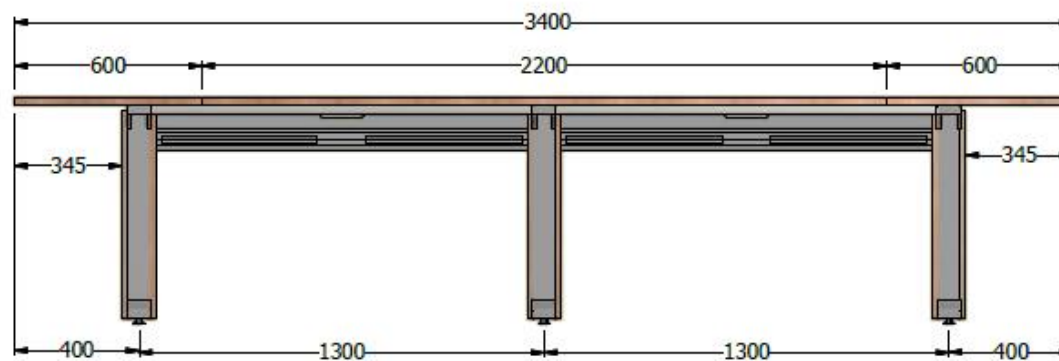

E8-88209

MESA DE JUNTAS EQUILATERO BENCH, ESP. 3,40X0,95 LDAP25mm Y PINTURA