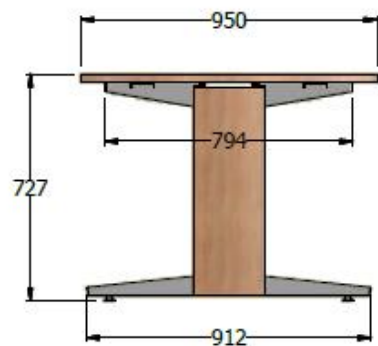

E8-88209

MESA DE JUNTAS EQUILATERO BENCH, ESP. 3,40X0,95 LDAP25mm Y PINTURA