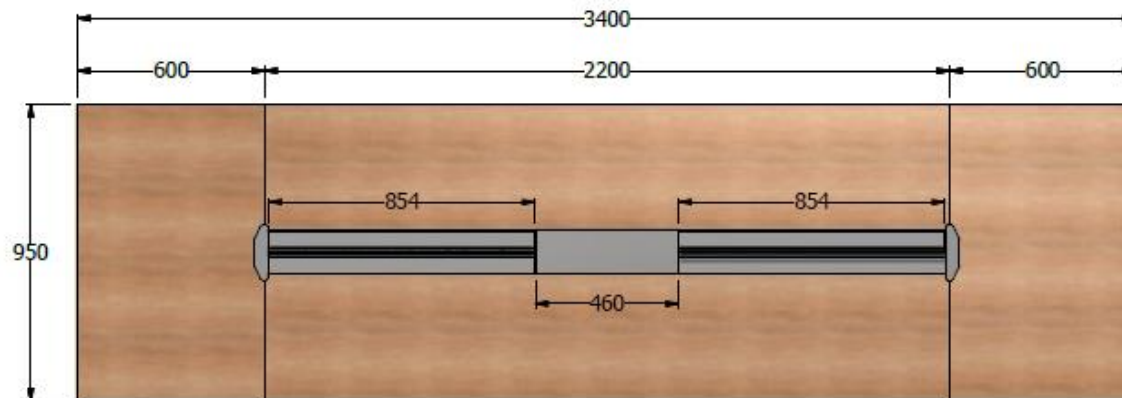

E8-88209

MESA DE JUNTAS EQUILATERO BENCH, ESP. 3,40X0,95 LDAP25mm Y PINTURA