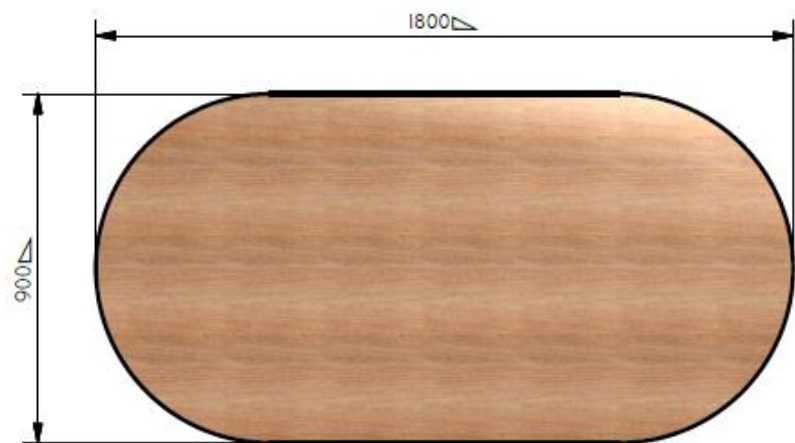

E8-71884

MESA ESP. 1,80X0,90 ESTRUCTURA ESP. - 2 BASES 3 ASPAS UNIDAS SOLDADA CON VIGA - NIVELADOR PLASTICO - SUPEFFICIE LDAP 30MM CURVA