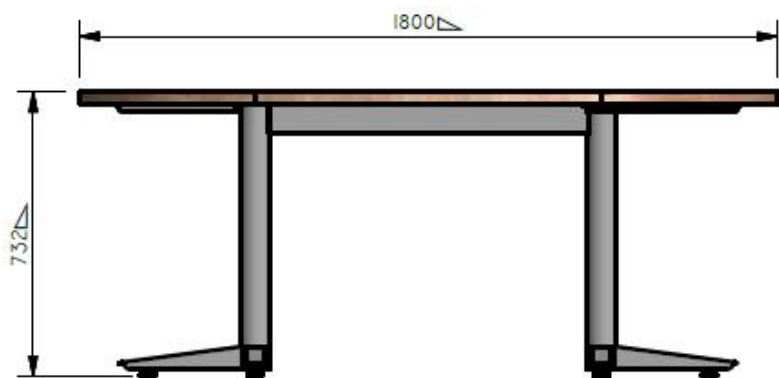

E8-71884

MESA ESP. 1,80X0,90 ESTRUCTURA ESP. - 2 BASES 3 ASPAS UNIDAS SOLDADA CON VIGA - NIVELADOR PLASTICO - SUPEFFICIE LDAP 30MM CURVA