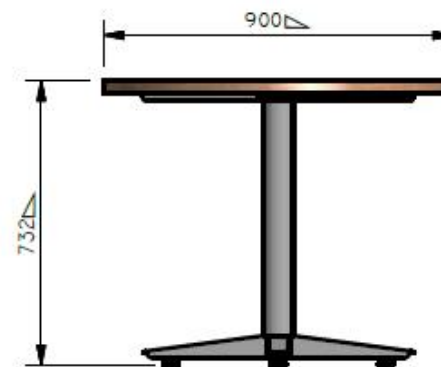

E8-71884

MESA ESP. 1,80X0,90 ESTRUCTURA ESP. - 2 BASES 3 ASPAS UNIDAS SOLDADA CON VIGA - NIVELADOR PLASTICO - SUPEFFICIE LDAP 30MM CURVA