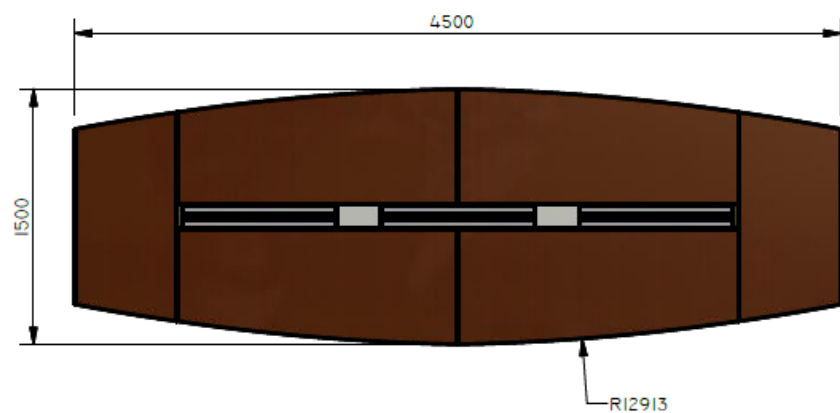

E8-72012

MESA DE JUNTAS EQ. ESP. 4,50X1,50 TIPO BOTE ESCOBILLA EN LDAP 30MM