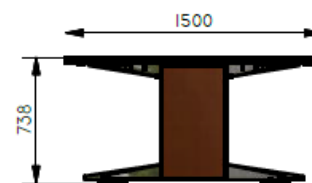

E8-72012

MESA DE JUNTAS EQ. ESP. 4,50X1,50 TIPO BOTE ESCOBILLA EN LDAP 30MM