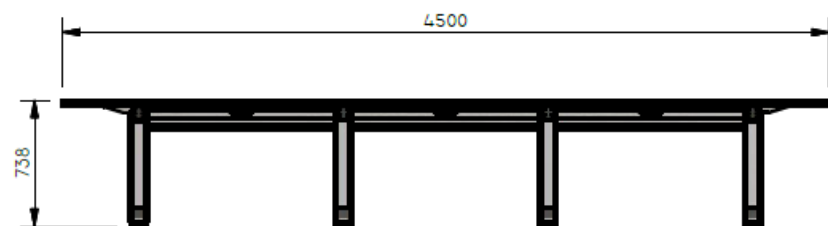

E8-72012

MESA DE JUNTAS EQ. ESP. 4,50X1,50 TIPO BOTE ESCOBILLA EN LDAP 30MM