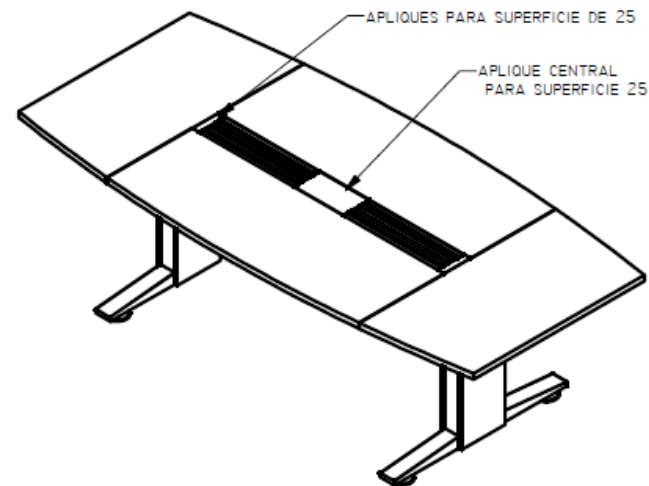

E8-73289

MESA DE JUNTAS BENCH BOTE ESP. 1.100 X 2.400 LDAP - ESCOBILLA