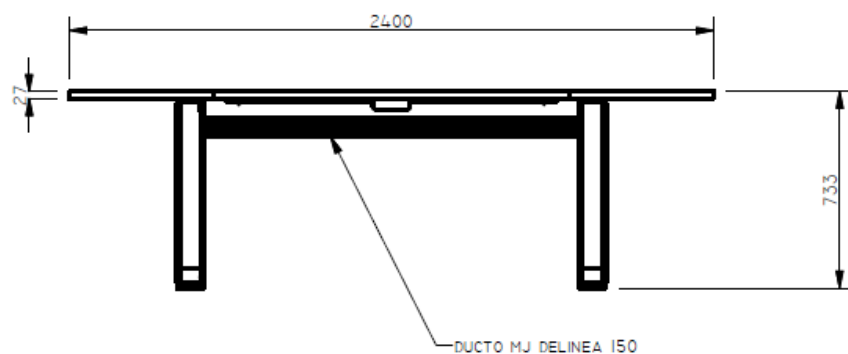

E8-73289

MESA DE JUNTAS BENCH BOTE ESP. 1.100 X 2.400 LDAP - ESCOBILLA