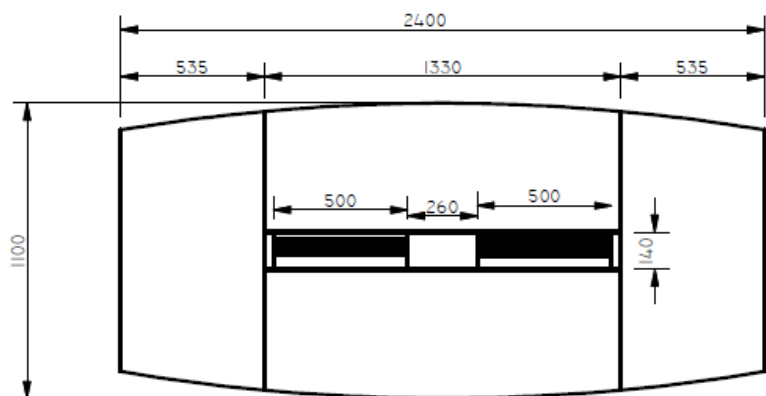

E8-73289

MESA DE JUNTAS BENCH BOTE ESP. 1.100 X 2.400 LDAP - ESCOBILLA