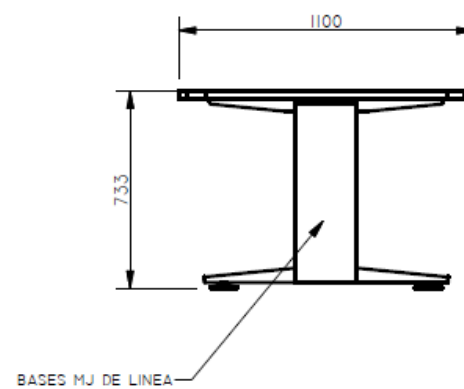

E8-73289

MESA DE JUNTAS BENCH BOTE ESP. 1.100 X 2.400 LDAP - ESCOBILLA