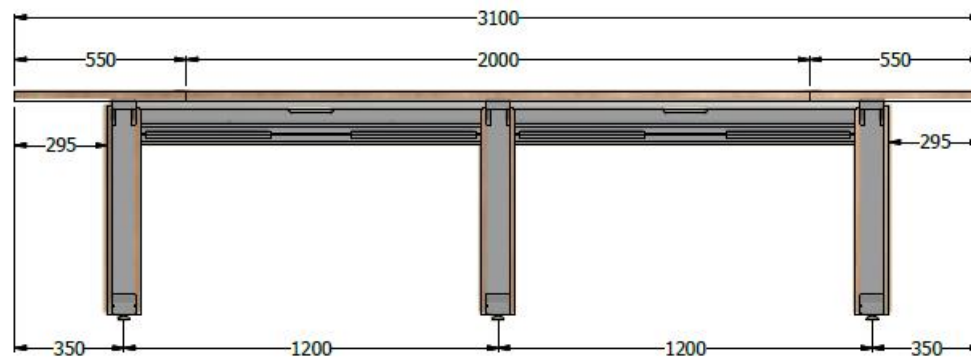

E8-88208

MESA DE JUNTAS EQUILATERO BENCH, ESP. 0,73x3,10X1,10 LDAP25mm Y PINTURA