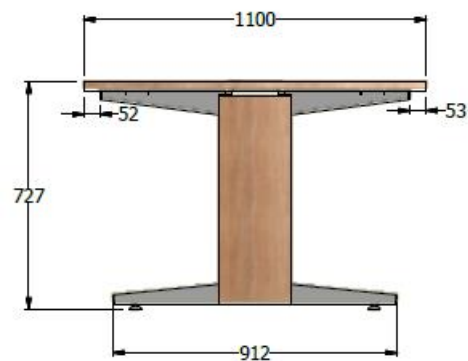

E8-88208

MESA DE JUNTAS EQUILATERO BENCH, ESP. 0,73x3,10X1,10 LDAP25mm Y PINTURA