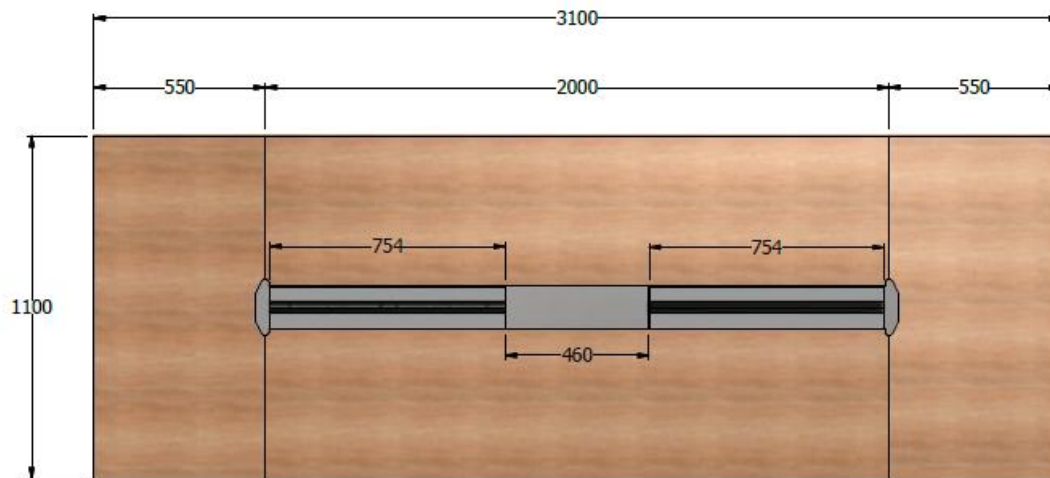

E8-88208

MESA DE JUNTAS EQUILATERO BENCH, ESP. 0,73x3,10X1,10 LDAP25mm Y PINTURA