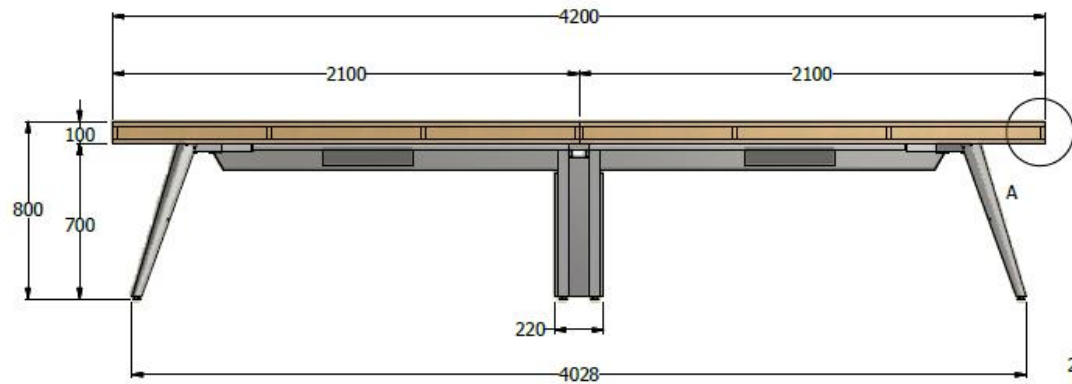

E8-88911

vista superior

vista frontal

Mesa tipo Owlo de 420x100 con los gromnets necesarios para los que la ocupan (ver imagen)