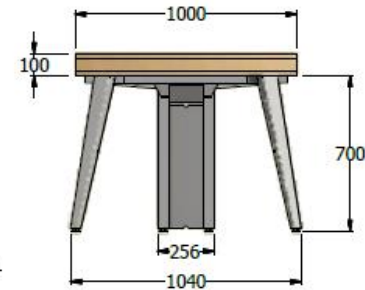

E8-88911

vista superior

vista frontal

Mesa tipo Owlo de 420x100 con los gromnets necesarios para los que la ocupan (ver imagen)