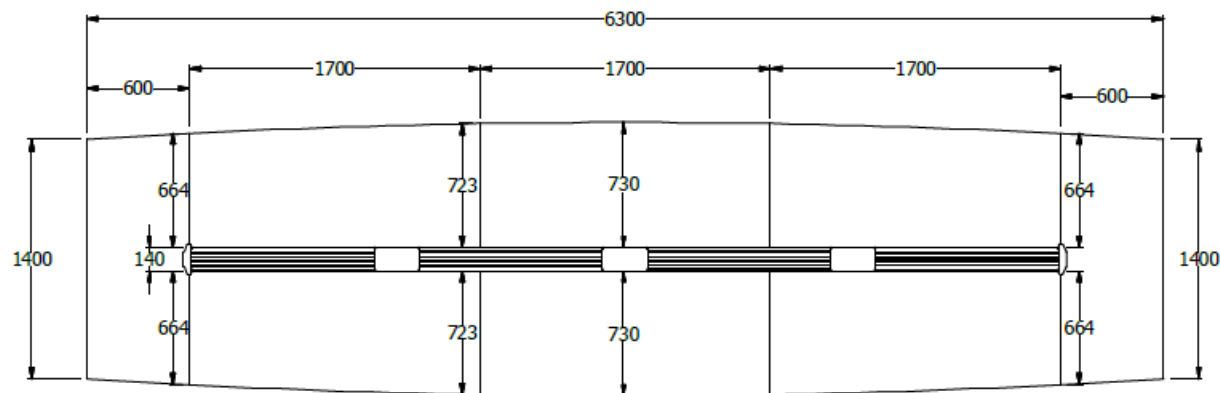

ESP-40060

MESA DE JUNTAS EQ. BOTE ESP. 0,72X6,30X1,60 LDAP 25mm ESCOBILLA PARA 22 PERSONAS