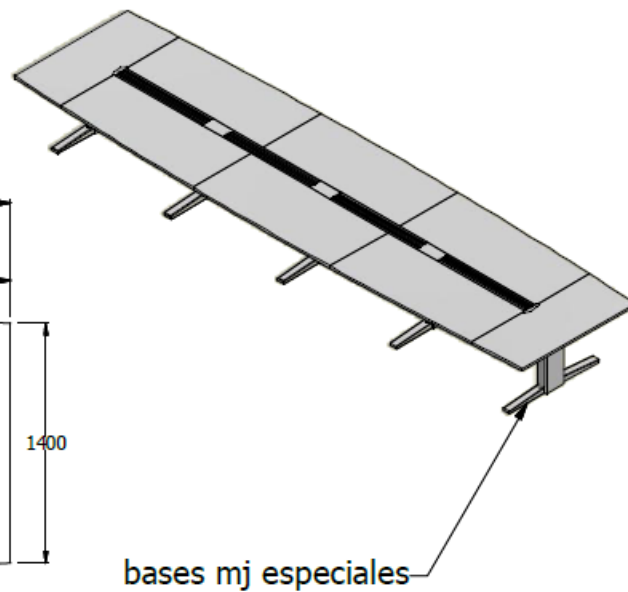

ESP-40060

MESA DE JUNTAS EQ. BOTE ESP. 0,72X6,30X1,60 LDAP 25mm ESCOBILLA PARA 22 PERSONAS