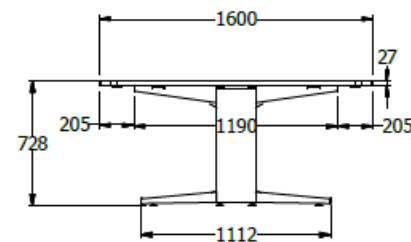

ESP-40060

MESA DE JUNTAS EQ. BOTE ESP. 0,72X6,30X1,60 LDAP 25mm ESCOBILLA PARA 22 PERSONAS