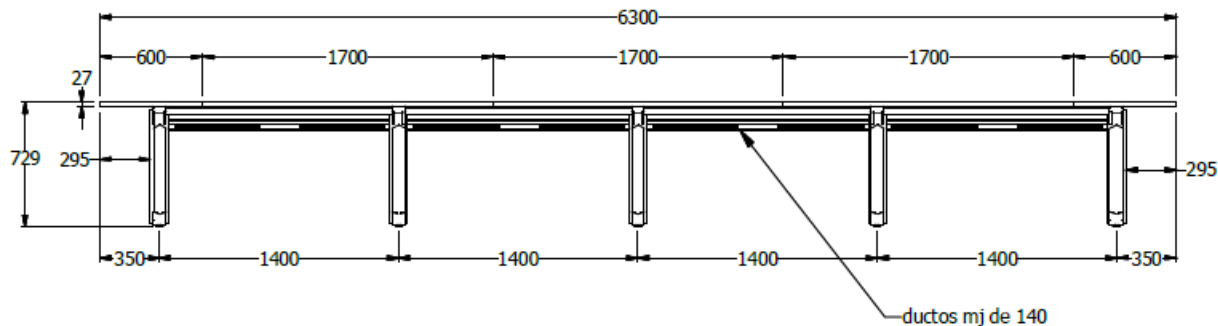

ESP-40060

MESA DE JUNTAS EQ. BOTE ESP. 0,72X6,30X1,60 LDAP 25mm ESCOBILLA PARA 22 PERSONAS