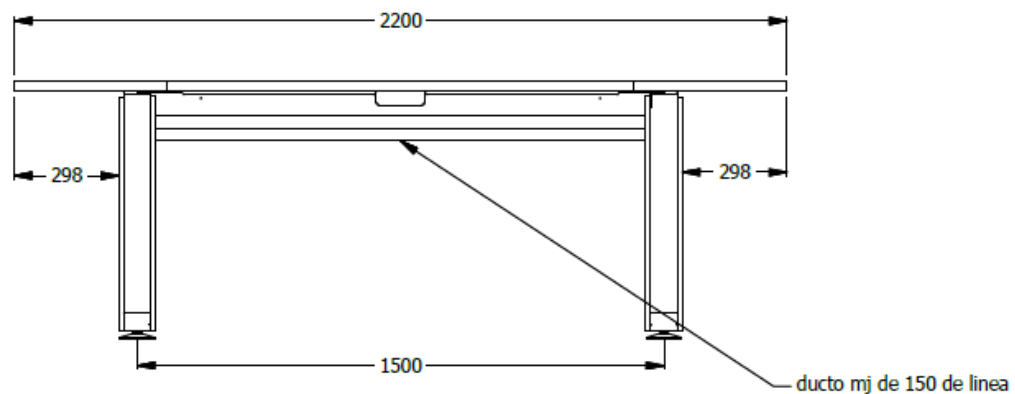

E8-73063

MESA DE JUNTAS EQ. ESP. 2,20X1,00 EN LDAP RECTA ESCOBILLA