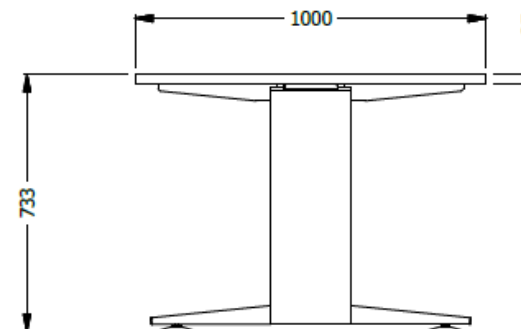

E8-73063

MESA DE JUNTAS EQ. ESP. 2,20X1,00 EN LDAP RECTA ESCOBILLA