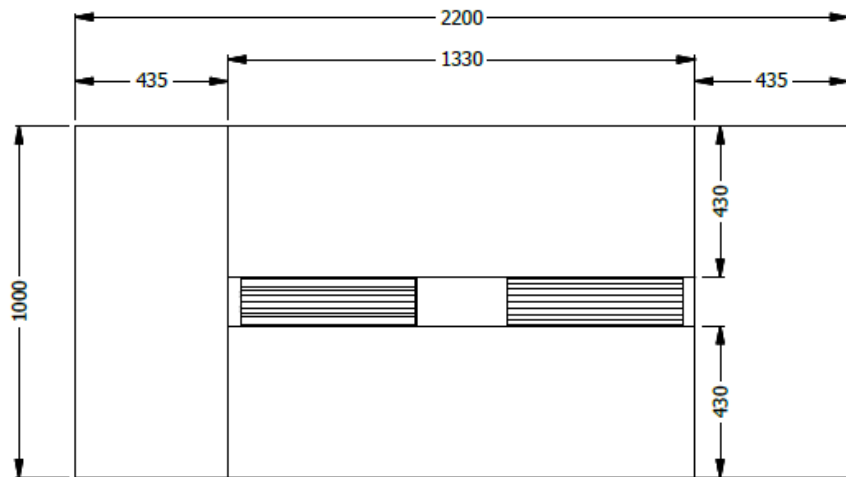

E8-73063

MESA DE JUNTAS EQ. ESP. 2,20X1,00 EN LDAP RECTA ESCOBILLA