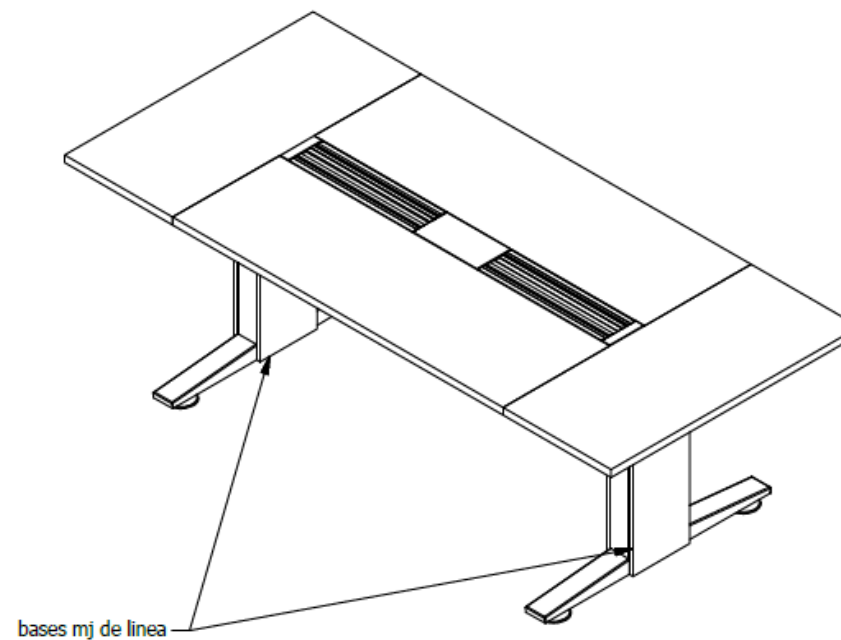

E8-73063

MESA DE JUNTAS EQ. ESP. 2,20X1,00 EN LDAP RECTA ESCOBILLA