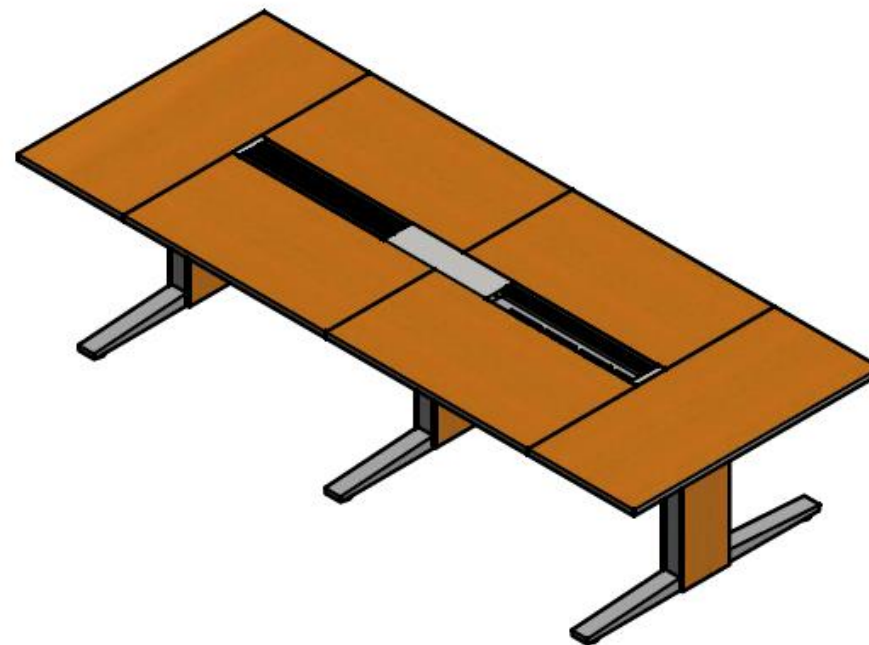

E8-71912

MESA DE JUNTAS RECTA ESP. 1,20X3,00 ESCOBILLA LDAP 25MM