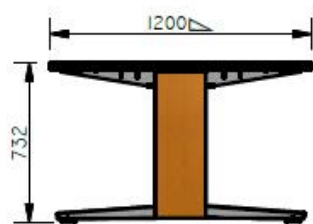

E8-71912

MESA DE JUNTAS RECTA ESP. 1,20X3,00 ESCOBILLA LDAP 25MM