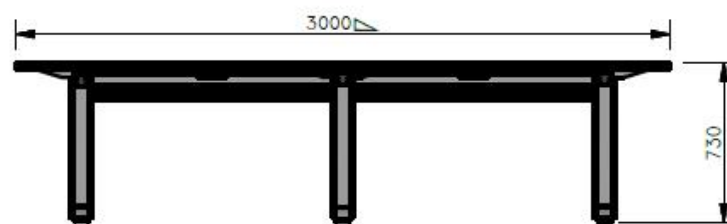

E8-71912

MESA DE JUNTAS RECTA ESP. 1,20X3,00 ESCOBILLA LDAP 25MM