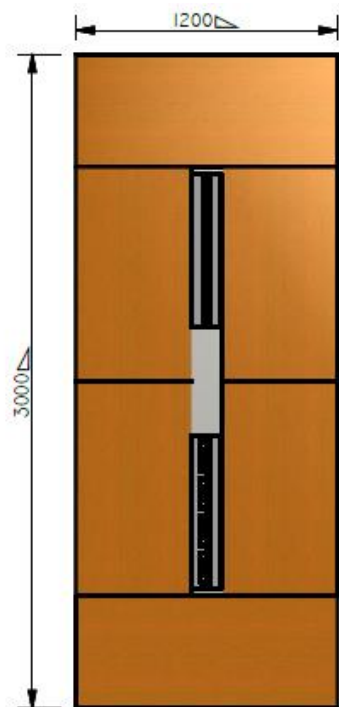

E8-71912

MESA DE JUNTAS RECTA ESP. 1,20X3,00 ESCOBILLA LDAP 25MM