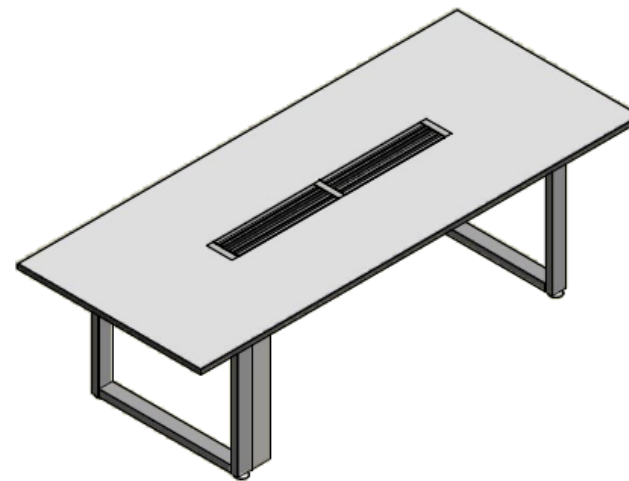

E8-73377

MESA DE JUNTAS RECTA H 0,73 X 2,40 AGLOMERADO 25MM ENCHAPE LDAP, 2 COSTADOS EQUILATERO VIGAS SOPORTE,CANALETA INTERMEDIA PUERTAS ESCOBILLA, BAJANTE EN L CONTIGUA AL COSTADO.