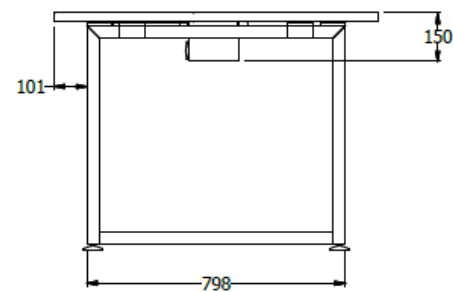

E8-73377

MESA DE JUNTAS RECTA H 0,73 X 2,40 AGLOMERADO 25MM ENCHAPE LDAP, 2 COSTADOS EQUILATERO VIGAS SOPORTE,CANALETA INTERMEDIA PUERTAS ESCOBILLA, BAJANTE EN L CONTIGUA AL COSTADO.