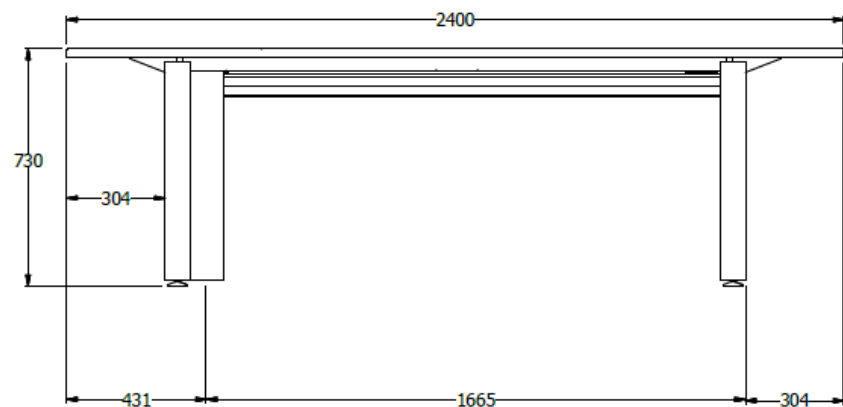

E8-73377

MESA DE JUNTAS RECTA H 0,73 X 2,40 AGLOMERADO 25MM ENCHAPE LDAP, 2 COSTADOS EQUILATERO VIGAS SOPORTE,CANALETA INTERMEDIA PUERTAS ESCOBILLA, BAJANTE EN L CONTIGUA AL COSTADO.