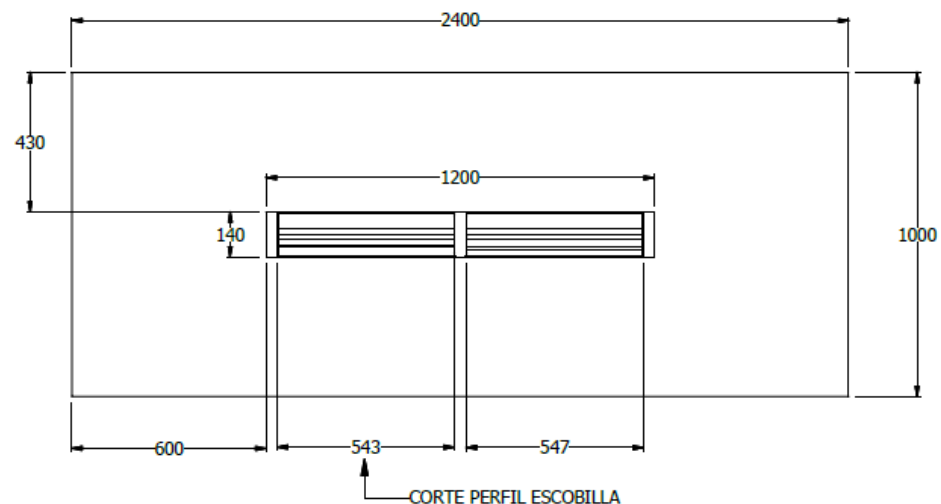

E8-73377

MESA DE JUNTAS RECTA H 0,73 X 2,40 AGLOMERADO 25MM ENCHAPE LDAP, 2 COSTADOS EQUILATERO VIGAS SOPORTE,CANALETA INTERMEDIA PUERTAS ESCOBILLA, BAJANTE EN L CONTIGUA AL COSTADO.