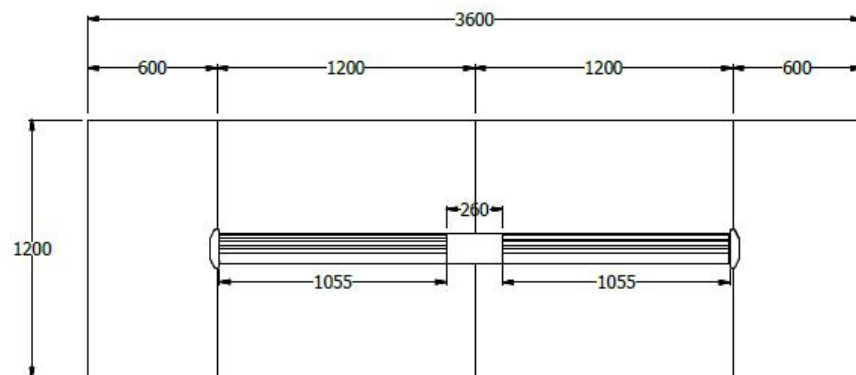

E8-30018

MESA DE JUNTAS ESP. 0,73X3,60X1,20 LDAP 30mm ESCOBILLA (BASE EQ-70161-033)