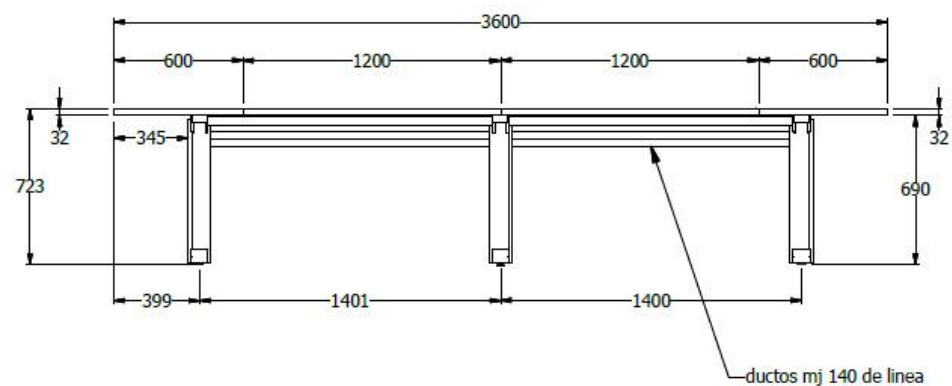

E8-30018

MESA DE JUNTAS ESP. 0,73X3,60X1,20 LDAP 30mm ESCOBILLA (BASE EQ-70161-033)