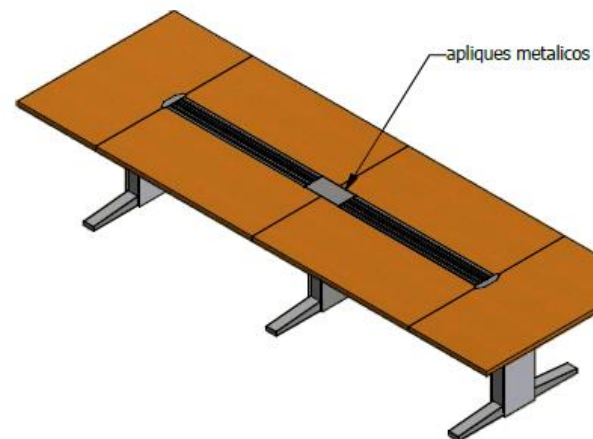

E8-30018

MESA DE JUNTAS ESP. 0,73X3,60X1,20 LDAP 30mm ESCOBILLA (BASE EQ-70161-033)