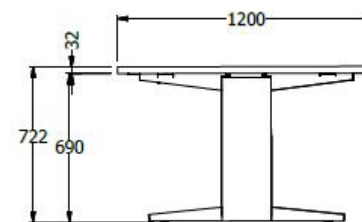

E8-30018

MESA DE JUNTAS ESP. 0,73X3,60X1,20 LDAP 30mm ESCOBILLA (BASE EQ-70161-033)