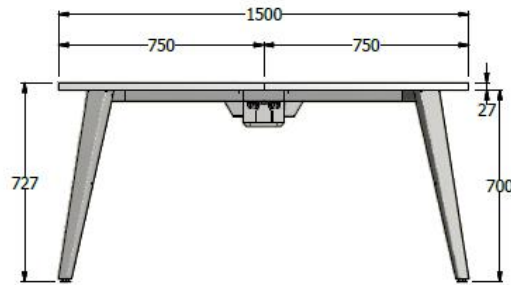

mesa esp 150 x150 con gromet y conduccion
y ingreso de cableado desde pared

vista superior

canaleta metalica con
ingreso de cableado por pared

vista posterior

vista lateral

MESA DE JUNTAS DE LINEA DE 1,50X1,50, CON CONECTIVIDAD (la salida del cableado va desde el muro por debajo de la superficie)no del piso, asi que no debe subir por la pata