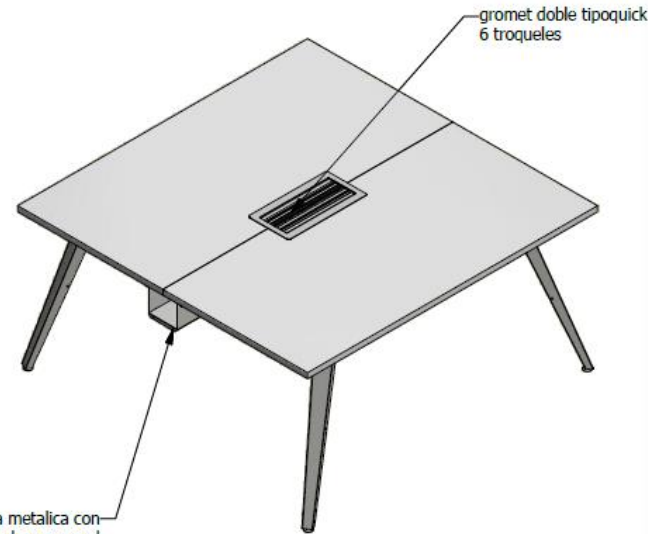

mesa esp 150 x150 con gromet y conduccion
y ingreso de cableado desde pared

vista superior

canaleta metalica con
ingreso de cableado por pared

vista posterior

vista lateral

MESA DE JUNTAS DE LINEA DE 1,50X1,50, CON CONECTIVIDAD (la salida del cableado va desde el muro por debajo de la superficie)no del piso, asi que no debe subir por la pata