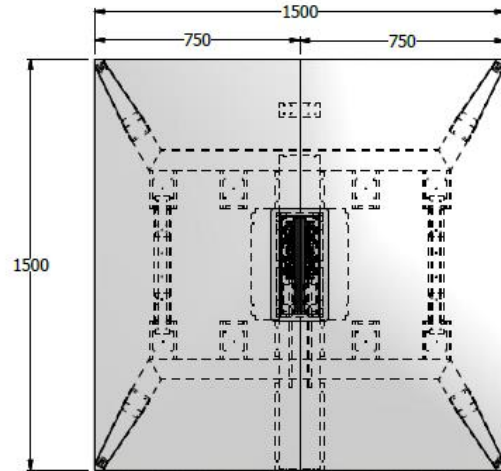

mesa esp 150 x150 con gromet y conduccion
y ingreso de cableado desde pared

vista superior

canaleta metalica con
ingreso de cableado por pared

vista posterior

vista lateral

MESA DE JUNTAS DE LINEA DE 1,50X1,50, CON CONECTIVIDAD (la salida del cableado va desde el muro por debajo de la superficie)no del piso, asi que no debe subir por la pata