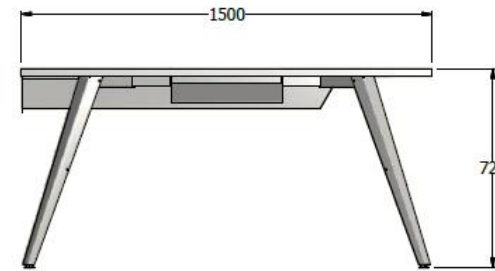

mesa esp 150 x150 con gromet y conduccion
y ingreso de cableado desde pared

vista superior

canaleta metalica con
ingreso de cableado por pared

vista posterior

vista lateral

MESA DE JUNTAS DE LINEA DE 1,50X1,50, CON CONECTIVIDAD (la salida del cableado va desde el muro por debajo de la superficie)no del piso, asi que no debe subir por la pata