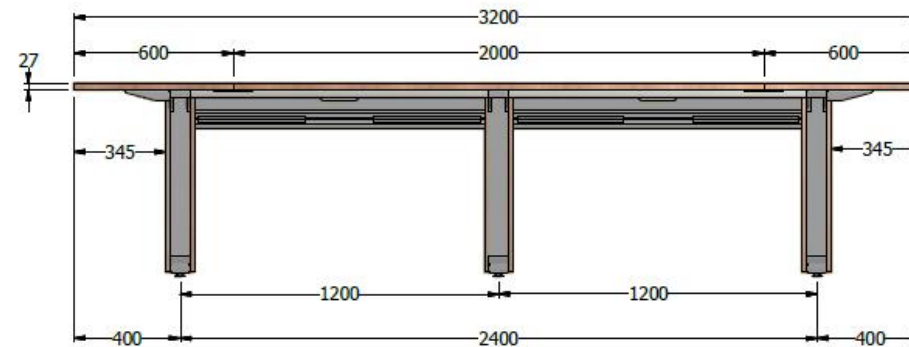

E8-73576

MESA DE JUNTAS RECTA 0,73X3,20X1,40 SUPERFICIE ESPESOR 25MM ENCHAPE LDAP CONTORNO 50MM,3 COSTADOS EURO MJ PINTURA ELECTROSTATICA - REGLETA PARA CABLEADO, Y BAJANTE