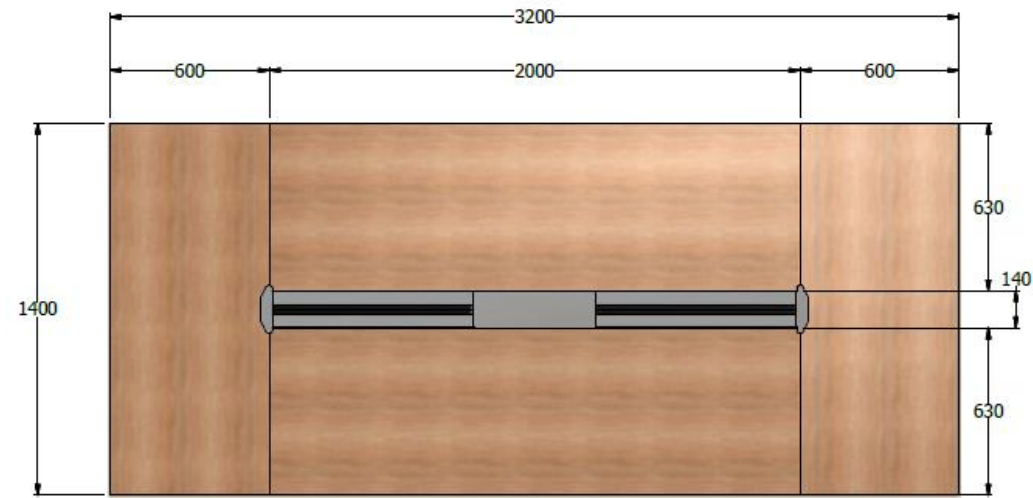

E8-73576

MESA DE JUNTAS RECTA 0,73X3,20X1,40 SUPERFICIE ESPESOR 25MM ENCHAPE LDAP CONTORNO 50MM,3 COSTADOS EURO MJ PINTURA ELECTROSTATICA - REGLETA PARA CABLEADO, Y BAJANTE