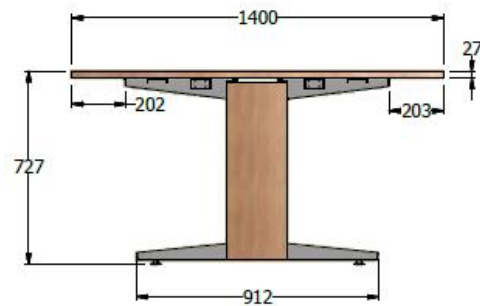

E8-73576

MESA DE JUNTAS RECTA 0,73X3,20X1,40 SUPERFICIE ESPESOR 25MM ENCHAPE LDAP CONTORNO 50MM,3 COSTADOS EURO MJ PINTURA ELECTROSTATICA - REGLETA PARA CABLEADO, Y BAJANTE