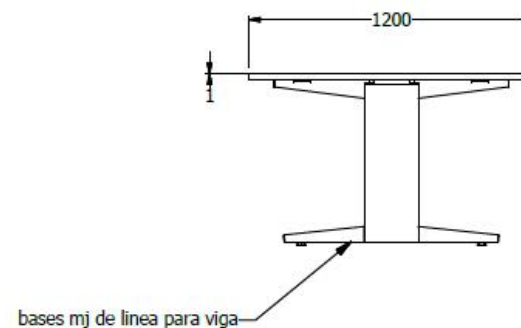

E8-20396

mesa de juntas recta bench 0,73X3,20X1,20 melamina 25mm, según solicitud adjunta