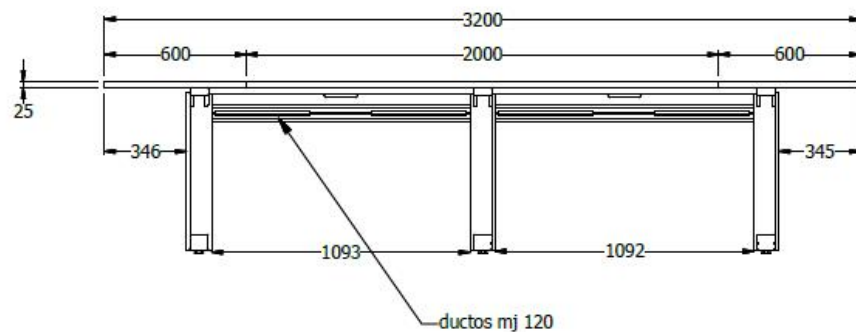

E8-20396

mesa de juntas recta bench 0,73X3,20X1,20 melamina 25mm, según solicitud adjunta