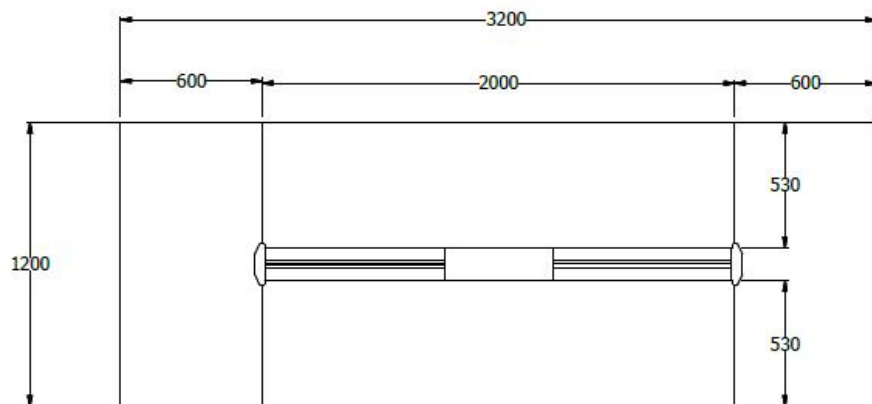

E8-20396

mesa de juntas recta bench 0,73X3,20X1,20 melamina 25mm, según solicitud adjunta