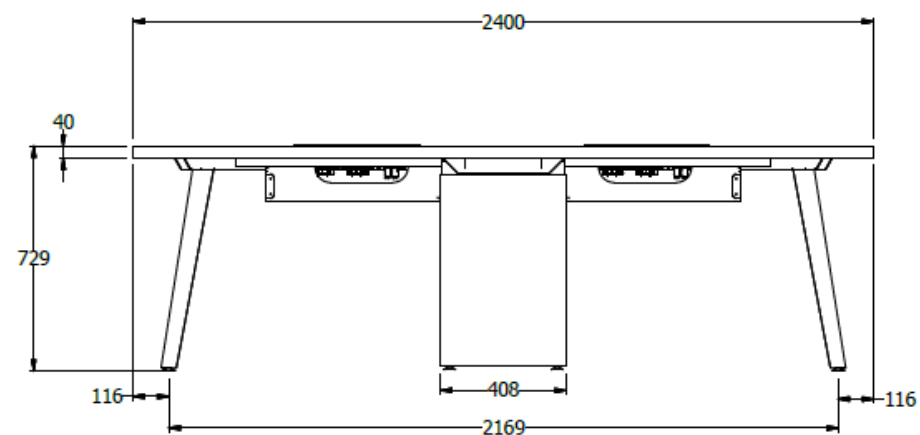

E8-73592

MESA DE JUNTAS RECTA 0,73 X2,40X1,20 SUPERFICIE MELAMINA 25mm CONTORNO 50mm, 2 COSTADOS EURO PINTURA ELECTROESTATICA REGLETA CABLEADO, BAJANTE CENTRAL A PISO