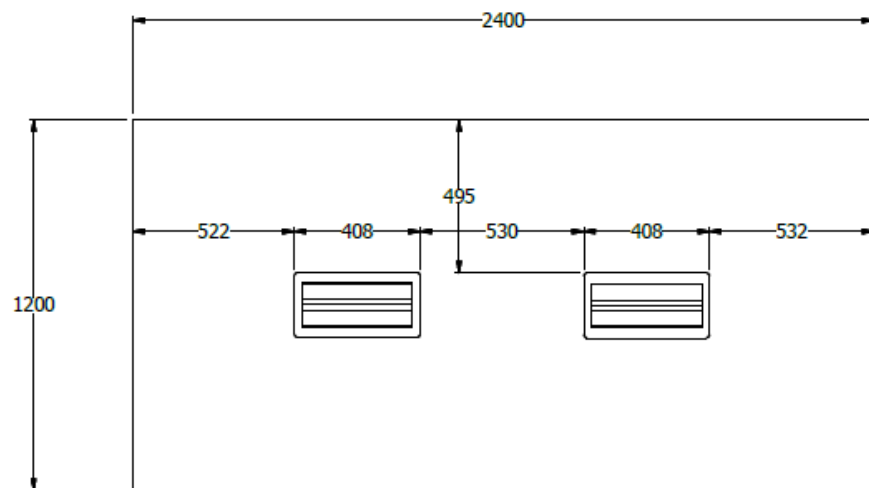

E8-73592

MESA DE JUNTAS RECTA 0,73 X2,40X1,20 SUPERFICIE MELAMINA 25mm CONTORNO 50mm, 2 COSTADOS EURO PINTURA ELECTROESTATICA REGLETA CABLEADO, BAJANTE CENTRAL A PISO