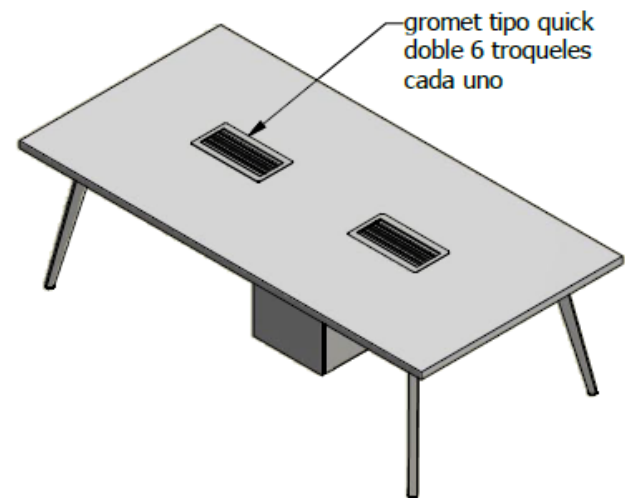

E8-73592

MESA DE JUNTAS RECTA 0,73 X2,40X1,20 SUPERFICIE MELAMINA 25mm CONTORNO 50mm, 2 COSTADOS EURO PINTURA ELECTROESTATICA REGLETA CABLEADO, BAJANTE CENTRAL A PISO