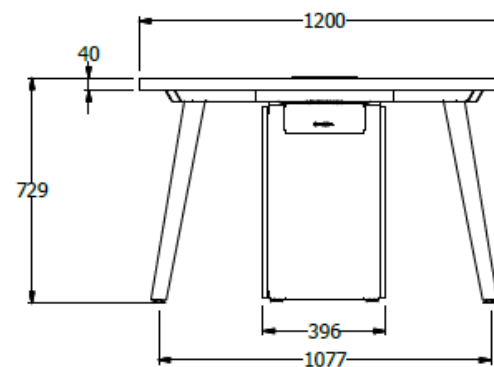

E8-73592

MESA DE JUNTAS RECTA 0,73 X2,40X1,20 SUPERFICIE MELAMINA 25mm CONTORNO 50mm, 2 COSTADOS EURO PINTURA ELECTROESTATICA REGLETA CABLEADO, BAJANTE CENTRAL A PISO