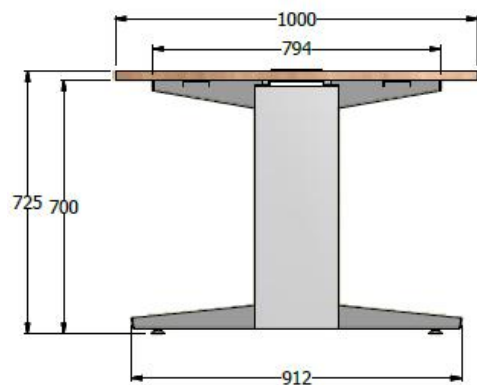

E8-86890

MESA DE JUNTAS EQ. ESP. 3,00X1,00 MELAMINA 25mm - BASES NO CHOQUEN LAS PIERNAS DE USUARIOS PUES SE UBICAN PUESTOS PERIMETRALES. DEBE TENER 5 TOMAS NORMALES, 5 REGULADAS, 1 PUNTO RED, Y 1 HDMI.