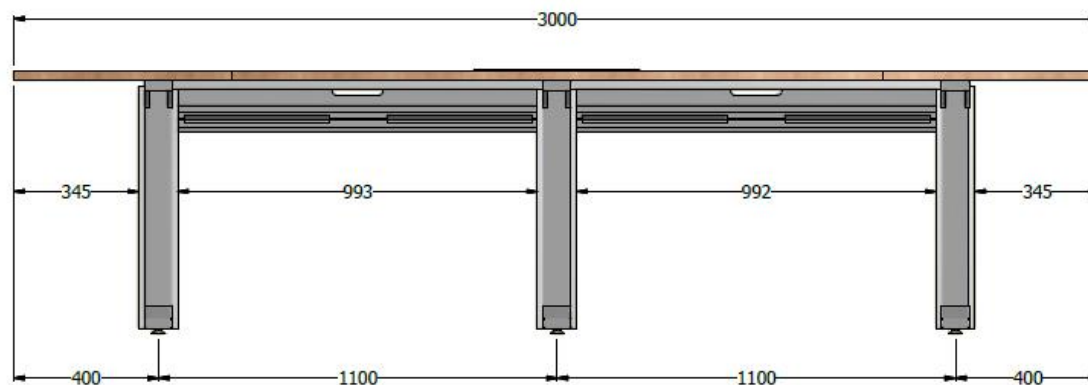

E8-86890

MESA DE JUNTAS EQ. ESP. 3,00X1,00 MELAMINA 25mm - BASES NO CHOQUEN LAS PIERNAS DE USUARIOS PUES SE UBICAN PUESTOS PERIMETRALES. DEBE TENER 5 TOMAS NORMALES, 5 REGULADAS, 1 PUNTO RED, Y 1 HDMI.