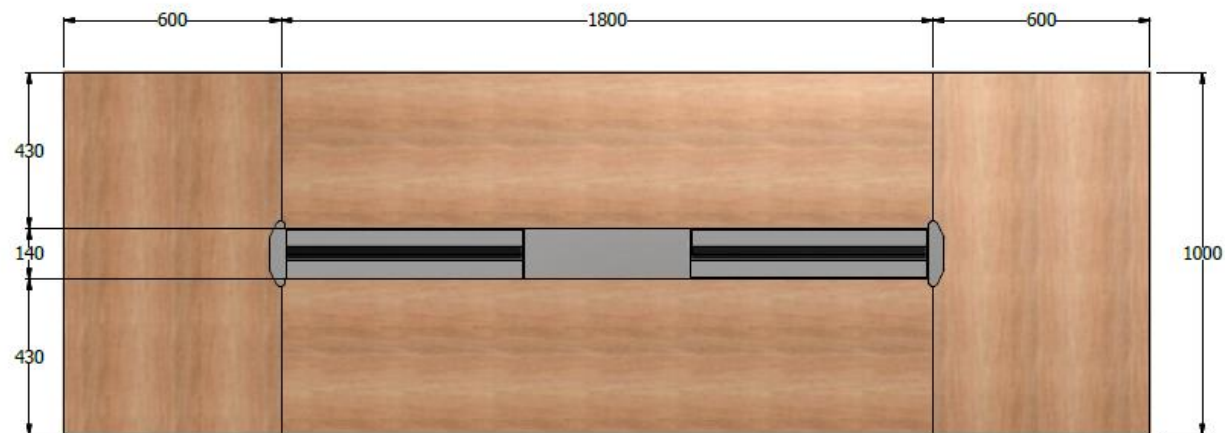

E8-86890

MESA DE JUNTAS EQ. ESP. 3,00X1,00 MELAMINA 25mm - BASES NO CHOQUEN LAS PIERNAS DE USUARIOS PUES SE UBICAN PUESTOS PERIMETRALES. DEBE TENER 5 TOMAS NORMALES, 5 REGULADAS, 1 PUNTO RED, Y 1 HDMI.