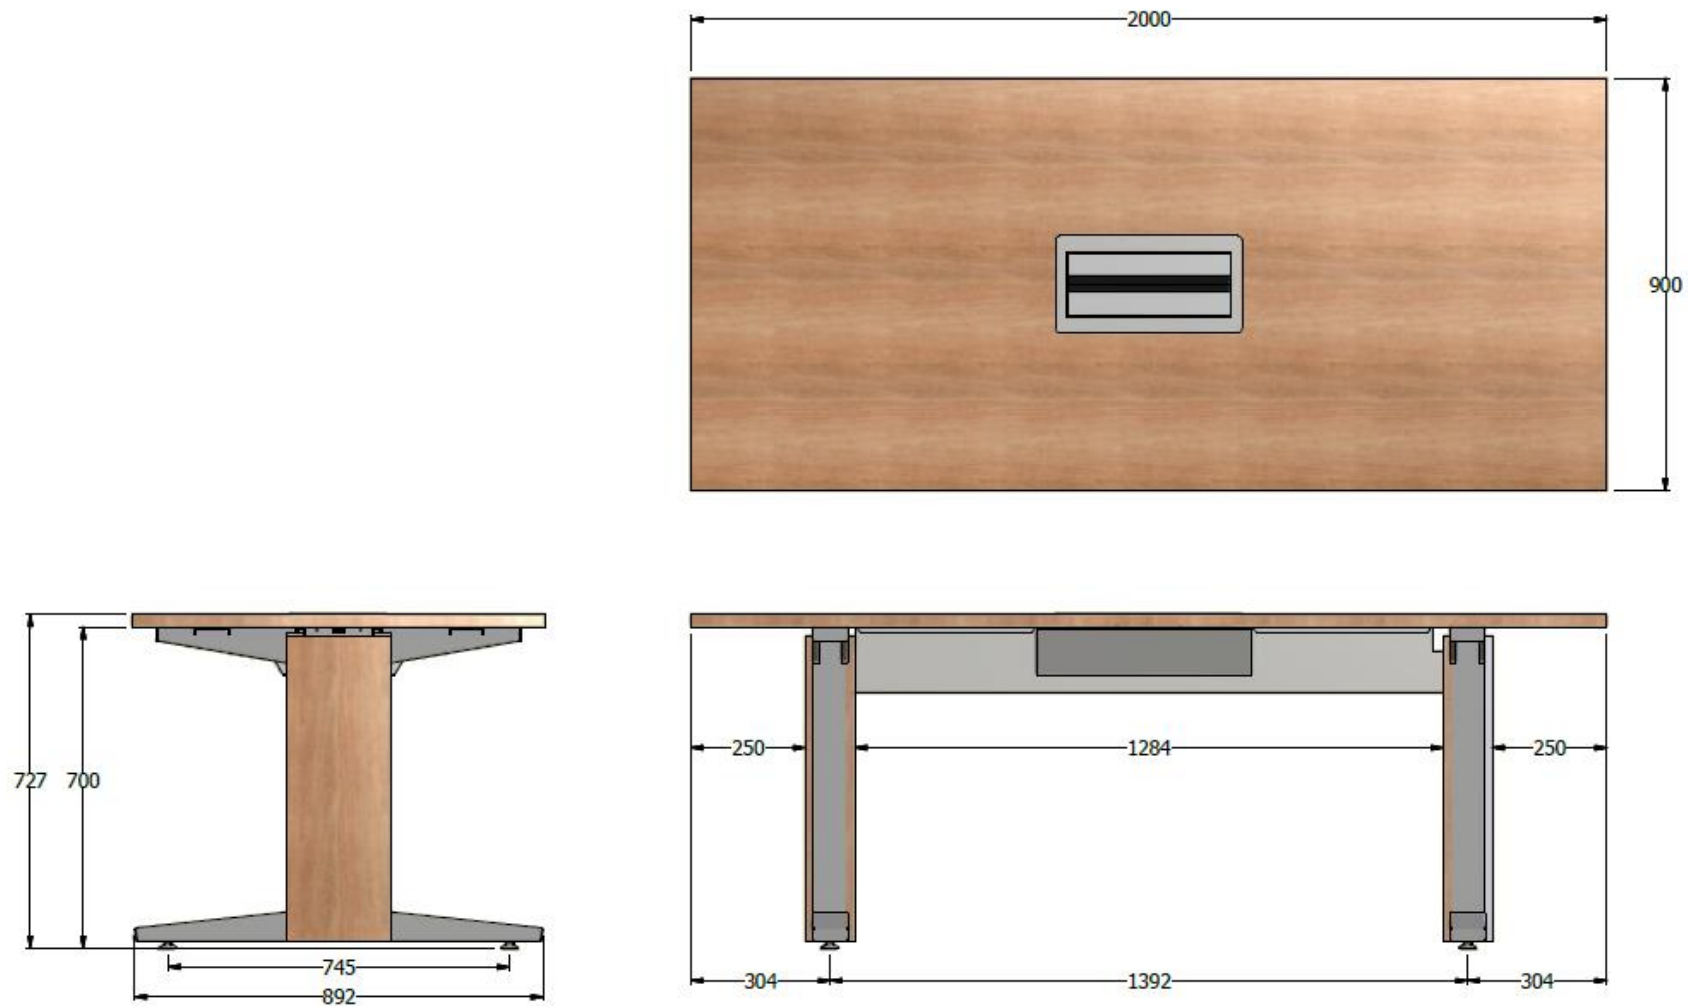

E8-88541

MESA DE JUNTAS EQ. ESP. 2,00X0,90 X 71 CM ALTO EN LDAP RECTA ESCOBILLA