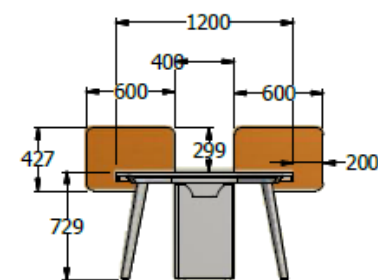

E8-73588

MESA DE JUNTAS 0,73X4,20X1,20 MELAMINA 25mm ESTRUCTURA METALICA- REGLETA CONECCION PANTALLAS INTERMEDIAS