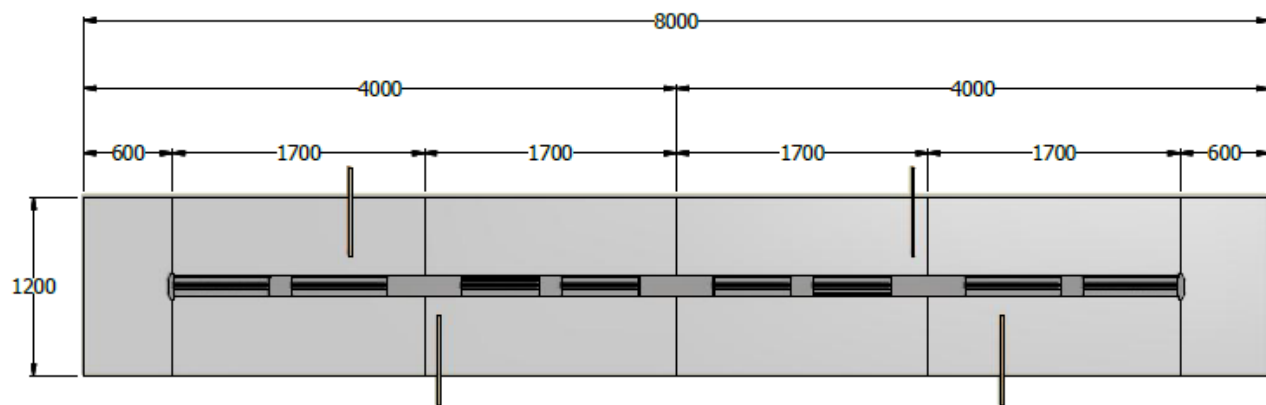

E8-73588

MESA DE JUNTAS 0,73X4,20X1,20 MELAMINA 25mm ESTRUCTURA METALICA- REGLETA CONECCION PANTALLAS INTERMEDIAS