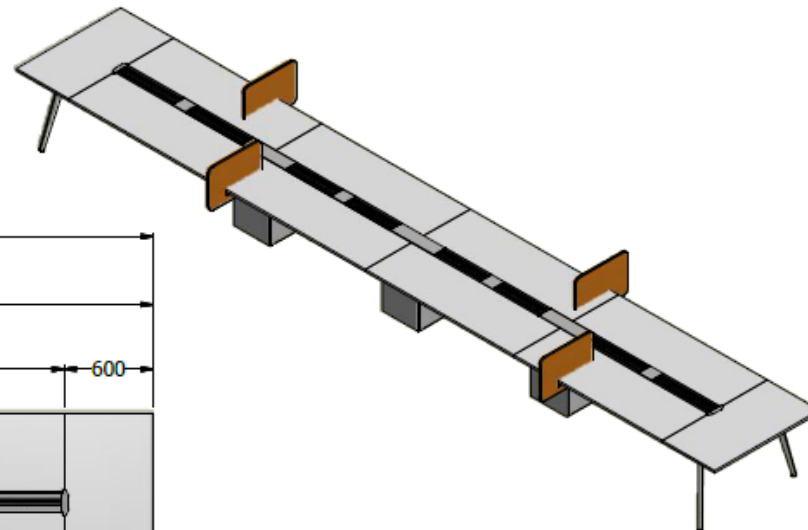

E8-73588

MESA DE JUNTAS 0,73X4,20X1,20 MELAMINA 25mm ESTRUCTURA METALICA- REGLETA CONECCION PANTALLAS INTERMEDIAS