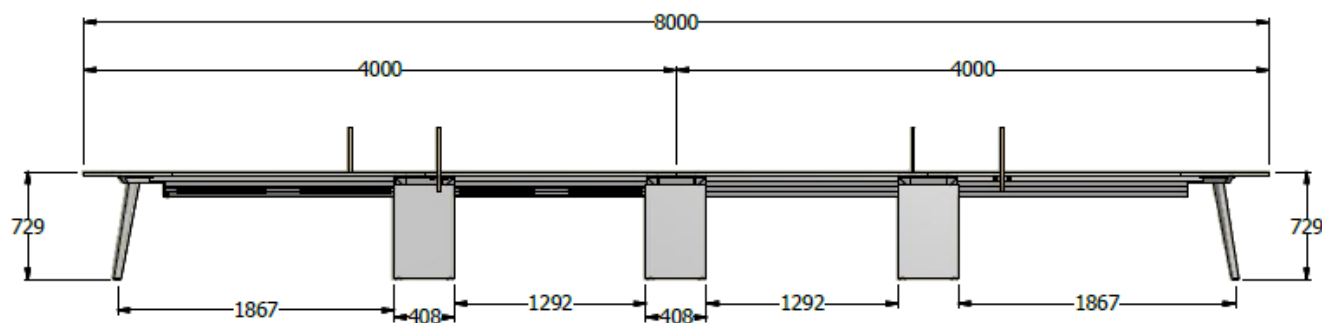

E8-73588

MESA DE JUNTAS 0,73X4,20X1,20 MELAMINA 25mm ESTRUCTURA METALICA- REGLETA CONECCION PANTALLAS INTERMEDIAS