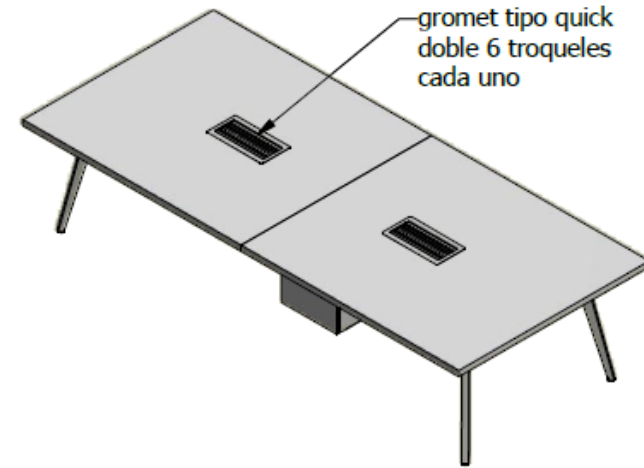

E8-73593

MESA DE JUNTAS RECTA 0,73 X 3,20X1,40 SUPERFICIE MELAMINA 25mm CONTORNO 50mm, 3 COSTADOS EURO PINTURA ELECTROESTATICA REGLETA CABLEADO Y BAJANTE