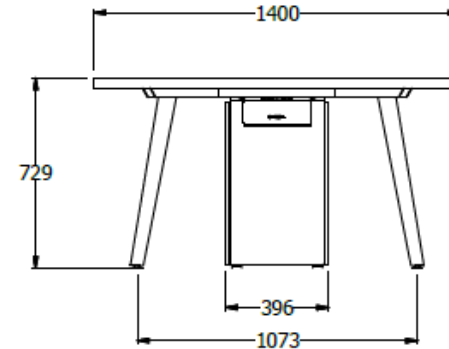

E8-73593

MESA DE JUNTAS RECTA 0,73 X 3,20X1,40 SUPERFICIE MELAMINA 25mm CONTORNO 50mm, 3 COSTADOS EURO PINTURA ELECTROESTATICA REGLETA CABLEADO Y BAJANTE