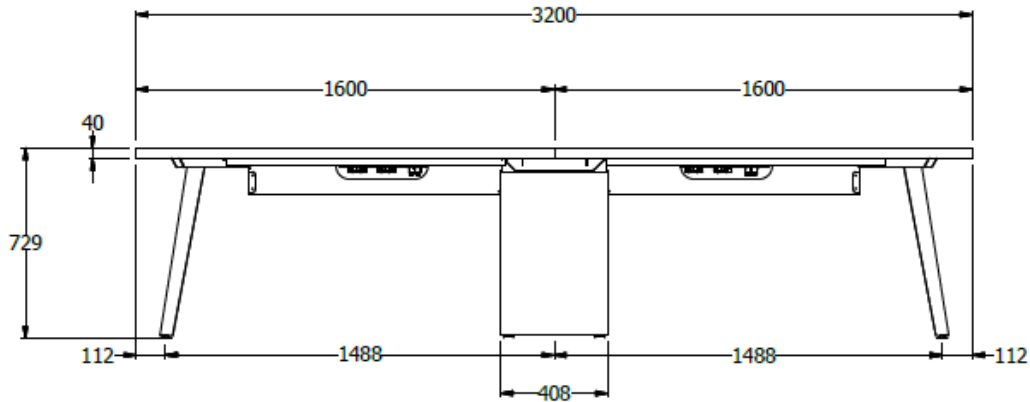

E8-73593

MESA DE JUNTAS RECTA 0,73 X 3,20X1,40 SUPERFICIE MELAMINA 25mm CONTORNO 50mm, 3 COSTADOS EURO PINTURA ELECTROESTATICA REGLETA CABLEADO Y BAJANTE