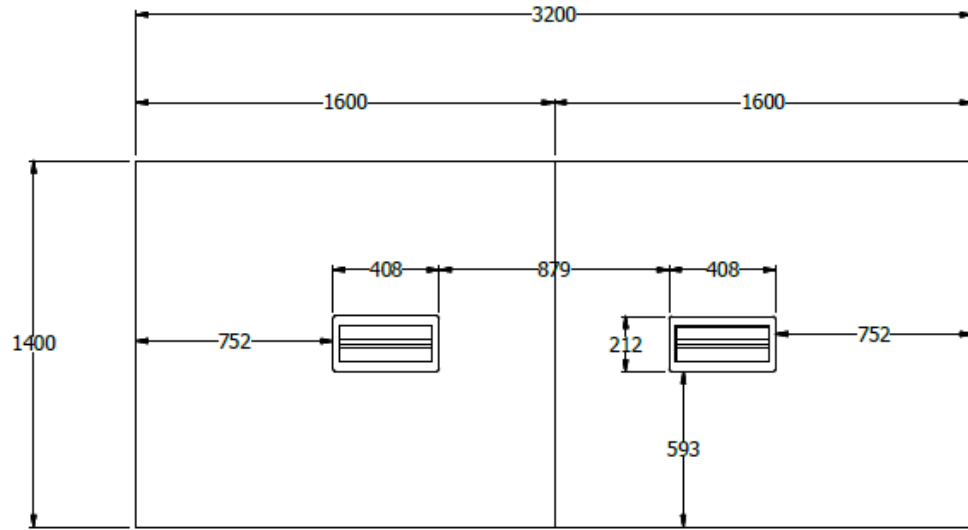

E8-73593

MESA DE JUNTAS RECTA 0,73 X 3,20X1,40 SUPERFICIE MELAMINA 25mm CONTORNO 50mm, 3 COSTADOS EURO PINTURA ELECTROESTATICA REGLETA CABLEADO Y BAJANTE