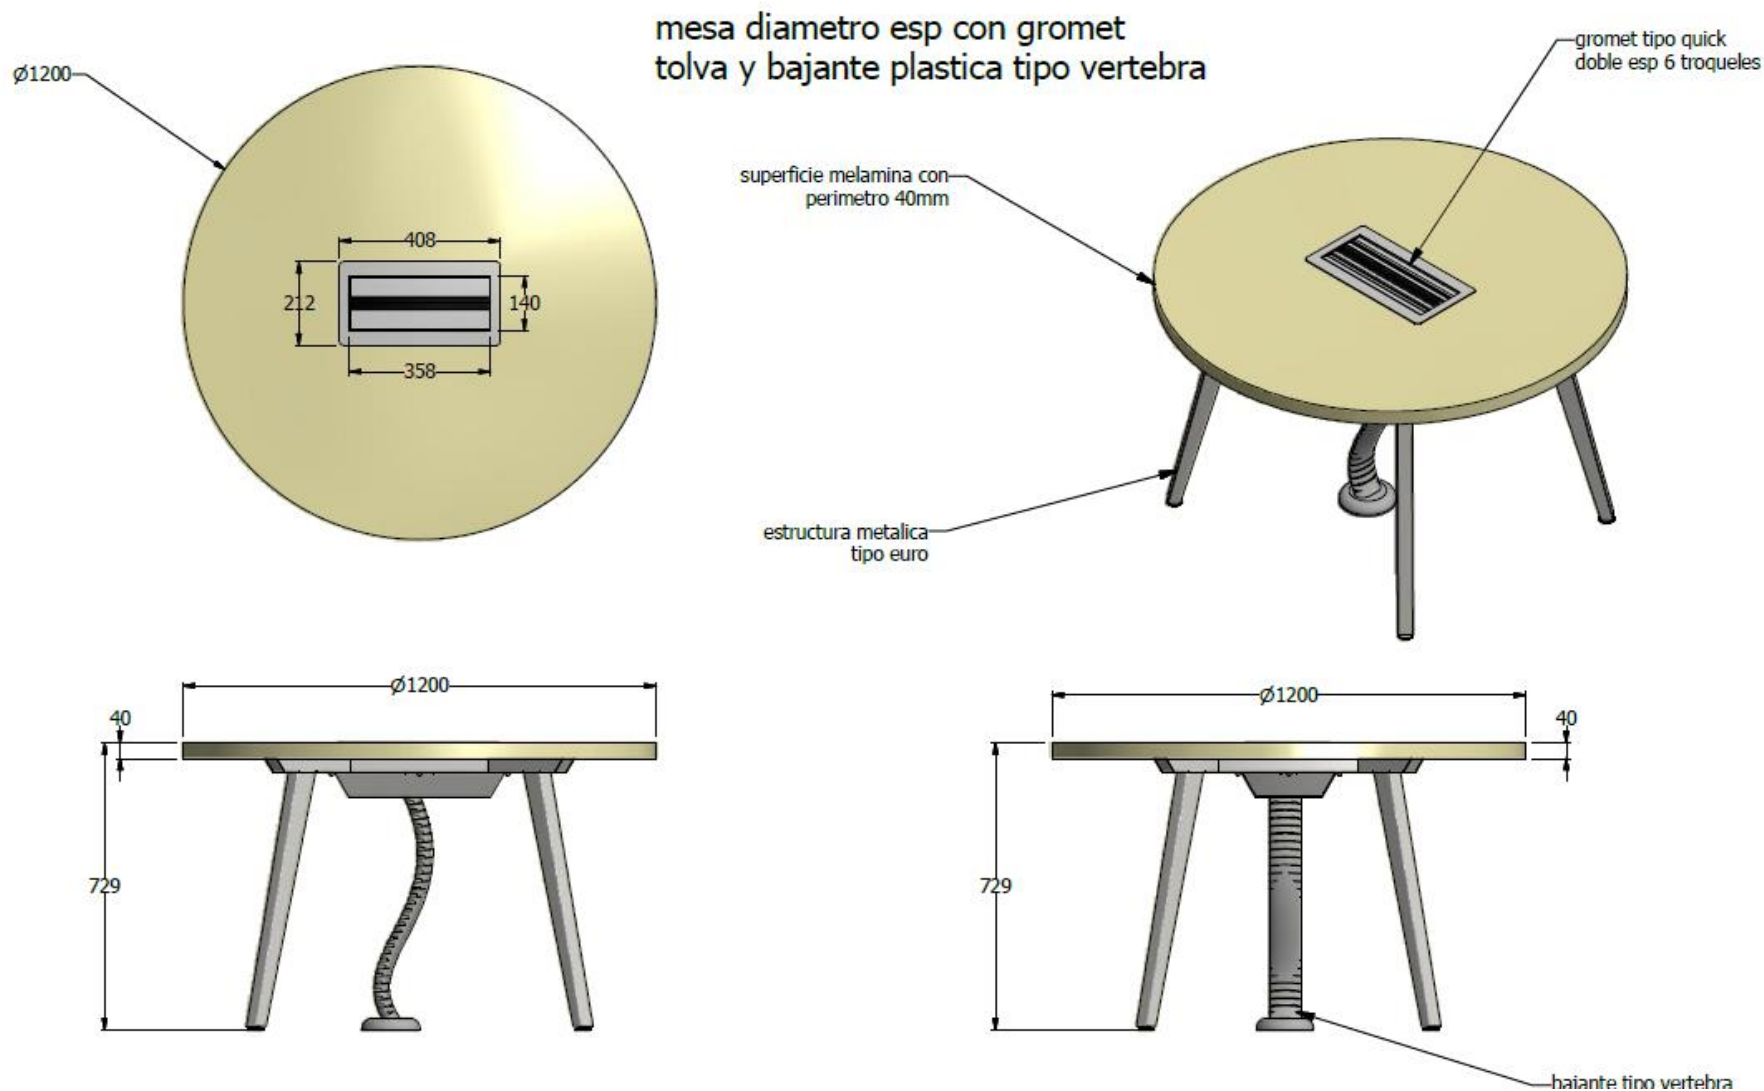

E8-73589

mesa diametro 120 con gromet , melamina 25mm reborde 50mm