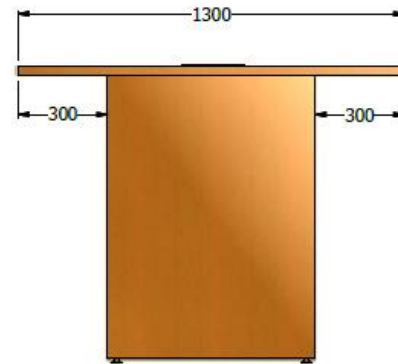

# PLANOS MESA

E8-20248

NOTA:  
ACABADO EN MELAMINA

Mesa alta esp. 1,10x1,30x1,30 melamina modulada en 2 partes - renguense perimetral 30 mm - con grommet - base cuadrada - Igual al codigo E8-84299-035