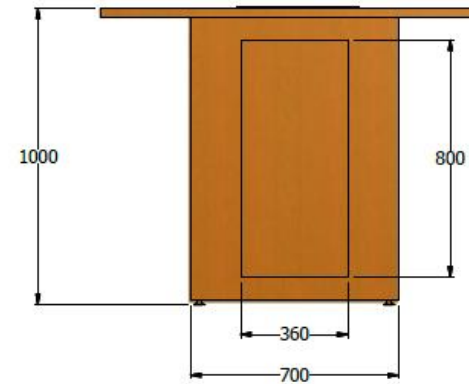

# PLANOS MESA

E8-20248

NOTA:  
ACABADO EN MELAMINA

Mesa alta esp. 1,10x1,30x1,30 melamina modulada en 2 partes - renguense perimetral 30 mm - con grommet - base cuadrada - Igual al codigo E8-84299-035