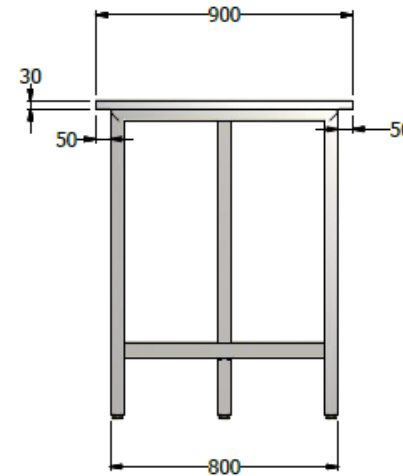

E8-73595

MESA ALTA PARA EXTERIORES H1,11X2,75X0,90 SUPERFICIE FABRICADA EN COREAN BLANCO ESPESOR 30mm SUTRATO AGLOMERADO RH , 3 COSTADOS EQUILATERO PINTURA ELECTROESTATICA POLIESTER H 0,97X090 Y SOMBRILLA CENTRAL