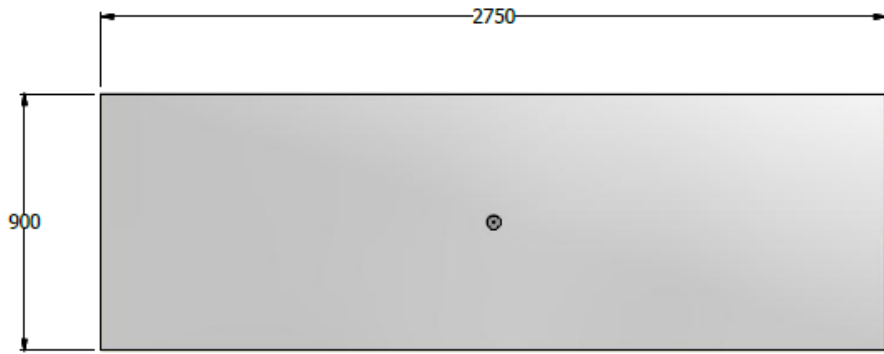

E8-73595

MESA ALTA PARA EXTERIORES H1,11X2,75X0,90 SUPERFICIE FABRICADA EN COREAN BLANCO ESPESOR 30mm SUTRATO AGLOMERADO RH , 3 COSTADOS EQUILATERO PINTURA ELECTROESTATICA POLIESTER H 0,97X090 Y SOMBRILLA CENTRAL