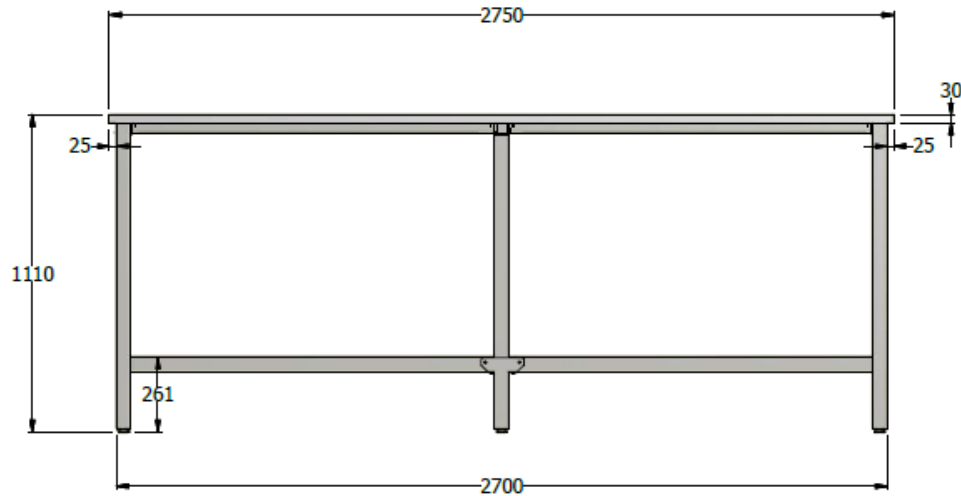

E8-73595

MESA ALTA PARA EXTERIORES H1,11X2,75X0,90 SUPERFICIE FABRICADA EN COREAN BLANCO ESPESOR 30mm SUTRATO AGLOMERADO RH , 3 COSTADOS EQUILATERO PINTURA ELECTROESTATICA POLIESTER H 0,97X090 Y SOMBRILLA CENTRAL