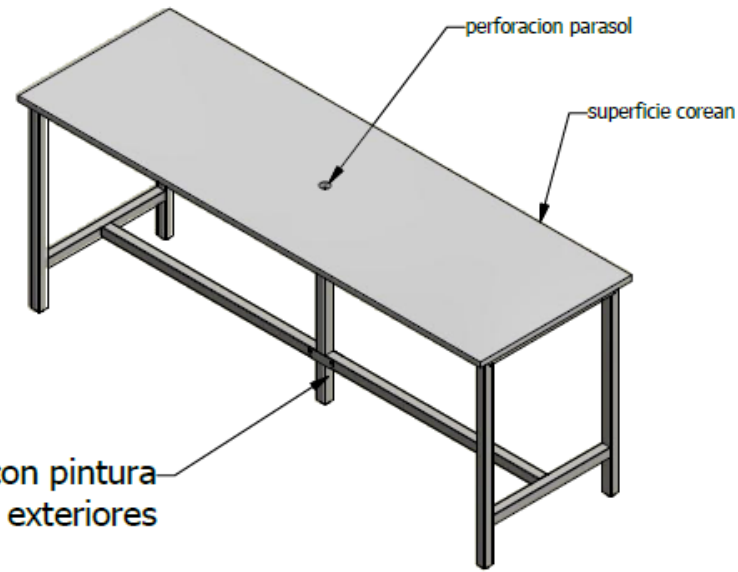

E8-73595

MESA ALTA PARA EXTERIORES H1,11X2,75X0,90 SUPERFICIE FABRICADA EN COREAN BLANCO ESPESOR 30mm SUTRATO AGLOMERADO RH , 3 COSTADOS EQUILATERO PINTURA ELECTROESTATICA POLIESTER H 0,97X090 Y SOMBRILLA CENTRAL