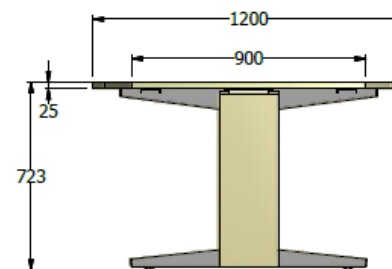

E8-20265

bases mj de linea

vista lateral

MESA BENCH BOTE ESP. 0,73x3,00x1,20 MELAMINA 25mm , SEGÚN CARACTERISTICAS ADJUNTAS