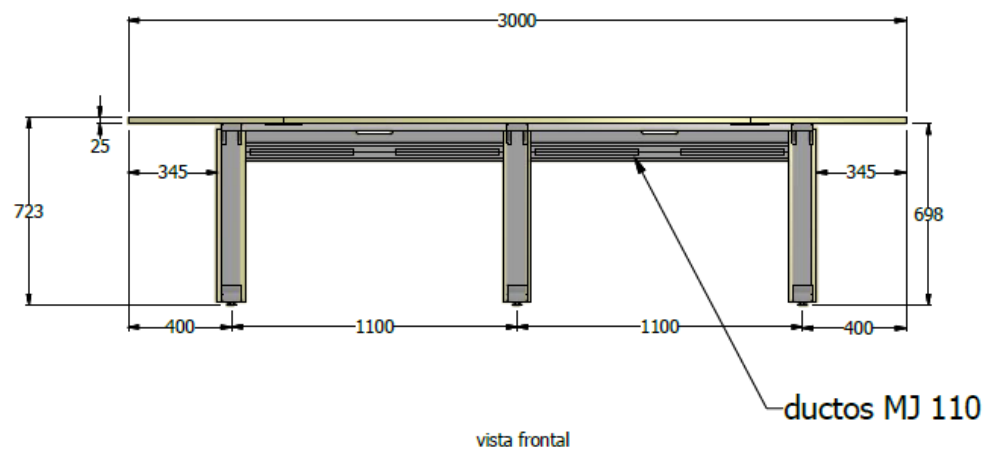

E8-20265

bases mj de linea

vista lateral

MESA BENCH BOTE ESP. 0,73x3,00x1,20 MELAMINA 25mm , SEGÚN CARACTERISTICAS ADJUNTAS