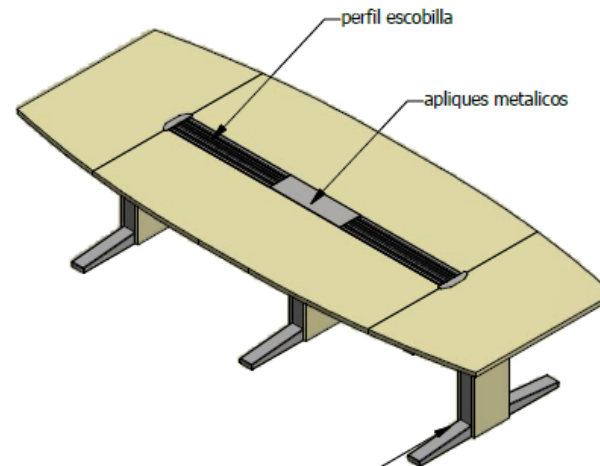

E8-20265

bases mj de linea

vista lateral

MESA BENCH BOTE ESP. 0,73x3,00x1,20 MELAMINA 25mm , SEGÚN CARACTERISTICAS ADJUNTAS