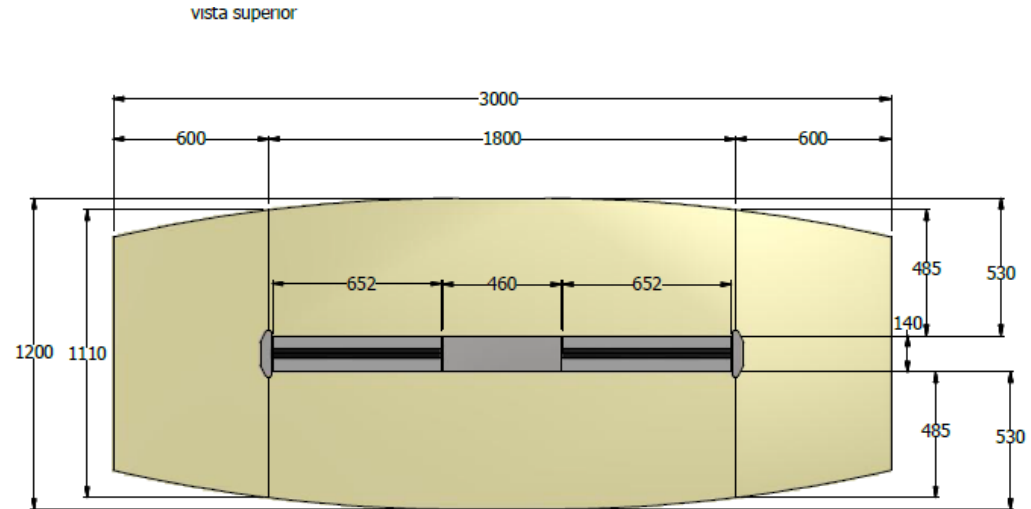

E8-20265

bases mj de linea

vista lateral

MESA BENCH BOTE ESP. 0,73x3,00x1,20 MELAMINA 25mm , SEGÚN CARACTERISTICAS ADJUNTAS