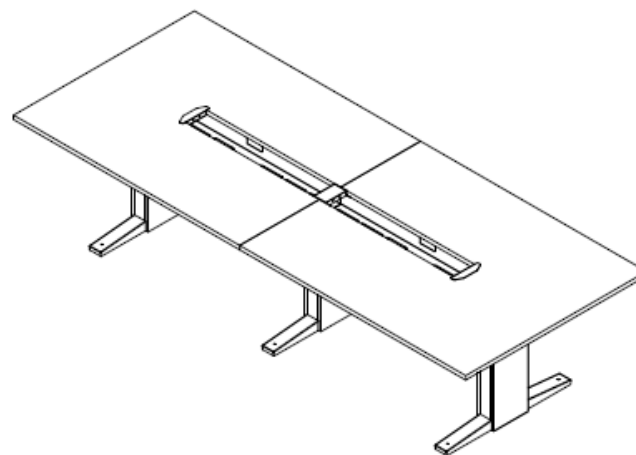

E8-73001

VISTA SUPERIOR

ISOMETRICO

VISTA FRONTAL

VISTA LATERAL

MESA DE JUNTAS RECTA ESP. 1,20X3,00 EN MELAMINA 25MM CON ESCOBILLA SUPERFICIES REMATE