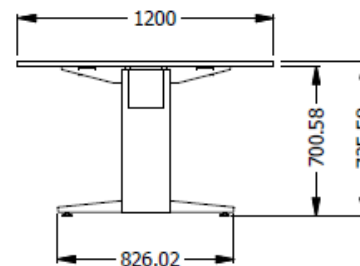

E8-73001

VISTA SUPERIOR

ISOMETRICO

VISTA FRONTAL

VISTA LATERAL

MESA DE JUNTAS RECTA ESP. 1,20X3,00 EN MELAMINA 25MM CON ESCOBILLA SUPERFICIES REMATE