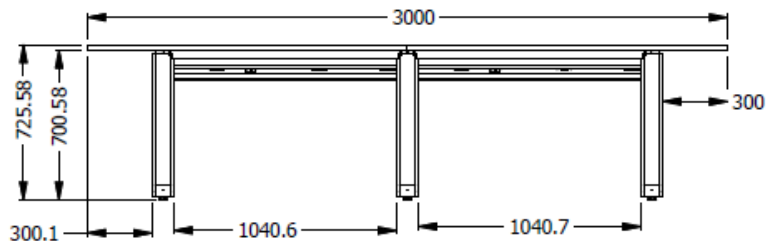

E8-73001

VISTA SUPERIOR

ISOMETRICO

VISTA FRONTAL

VISTA LATERAL

MESA DE JUNTAS RECTA ESP. 1,20X3,00 EN MELAMINA 25MM CON ESCOBILLA SUPERFICIES REMATE