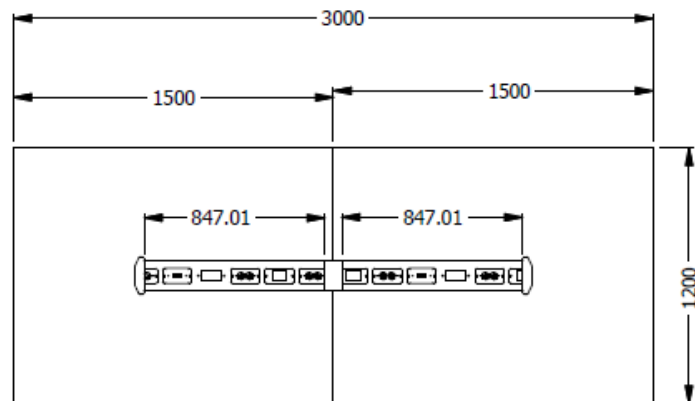

E8-73001

VISTA SUPERIOR

ISOMETRICO

VISTA FRONTAL

VISTA LATERAL

MESA DE JUNTAS RECTA ESP. 1,20X3,00 EN MELAMINA 25MM CON ESCOBILLA SUPERFICIES REMATE