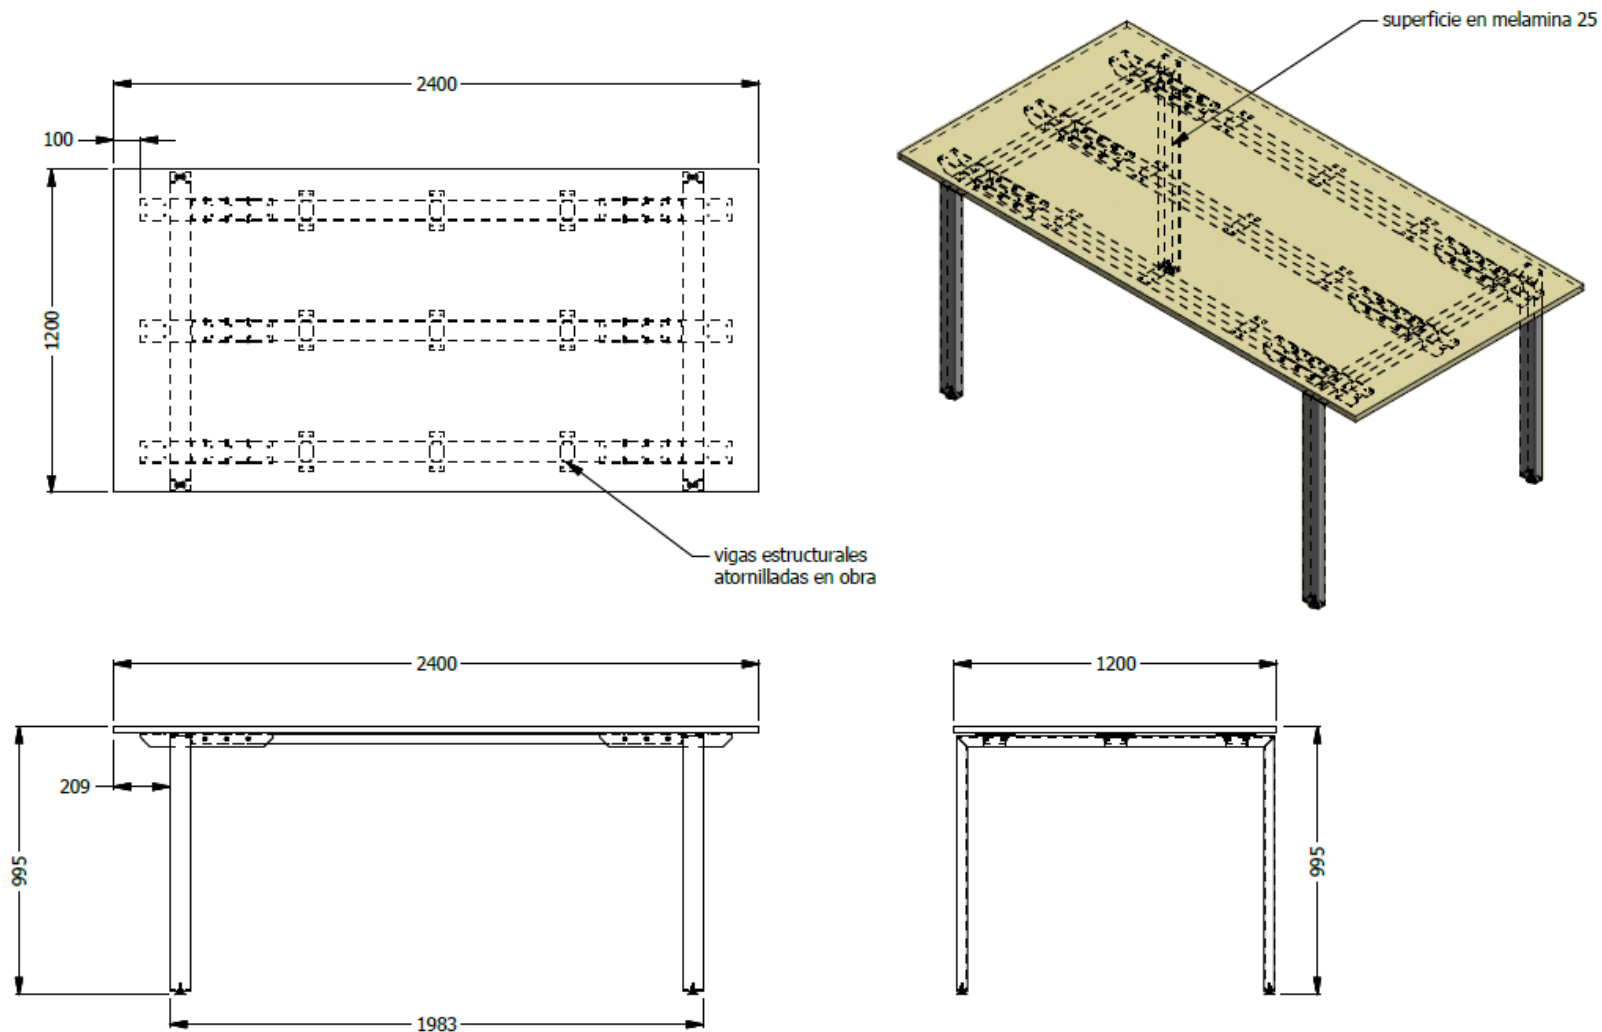

E8-73434

MESA H 1,00 X 2,40 X 1,20 SUPERFICIE EN MELAMINA 25MM CORTE COMPLETO CANTO PLANO 2MM, 2 COSTADOS EQUILA H 0,96 PINTURA ELECTROSTATICA, 2 VIGAS REFUERZO EN CR PINTURA ELECTROSTATICA