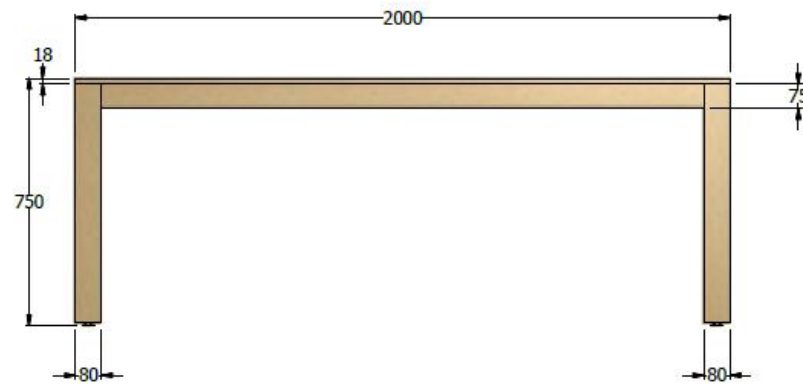

vista superior

mesa en madera sin conduccion

isometrico

A (0,08 : 1)

vista frontal

vista lateral

MESA EN MADERA URAPAN medidas 2.00 x 100/ No incluye conectividad.