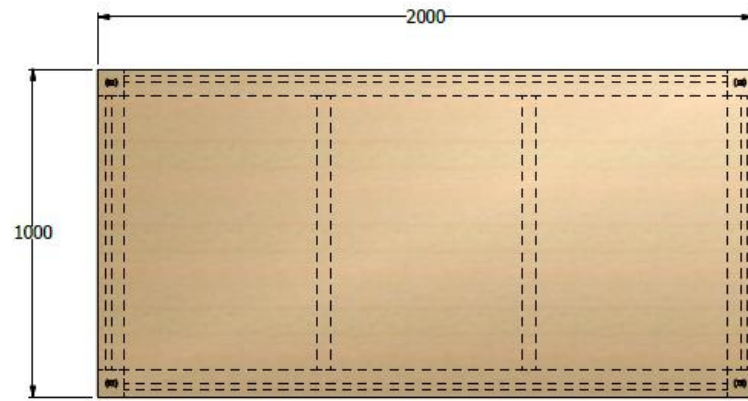

vista superior

mesa en madera sin conduccion

isometrico

A (0,08 : 1)

vista frontal

vista lateral

MESA EN MADERA URAPAN medidas 2.00 x 100/ No incluye conectividad.