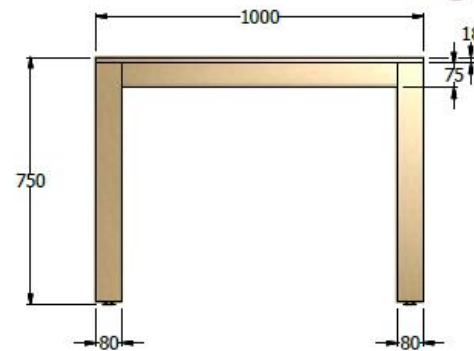

vista superior

mesa en madera sin conduccion

isometrico

A (0,08 : 1)

vista frontal

vista lateral

MESA EN MADERA URAPAN medidas 2.00 x 100/ No incluye conectividad.