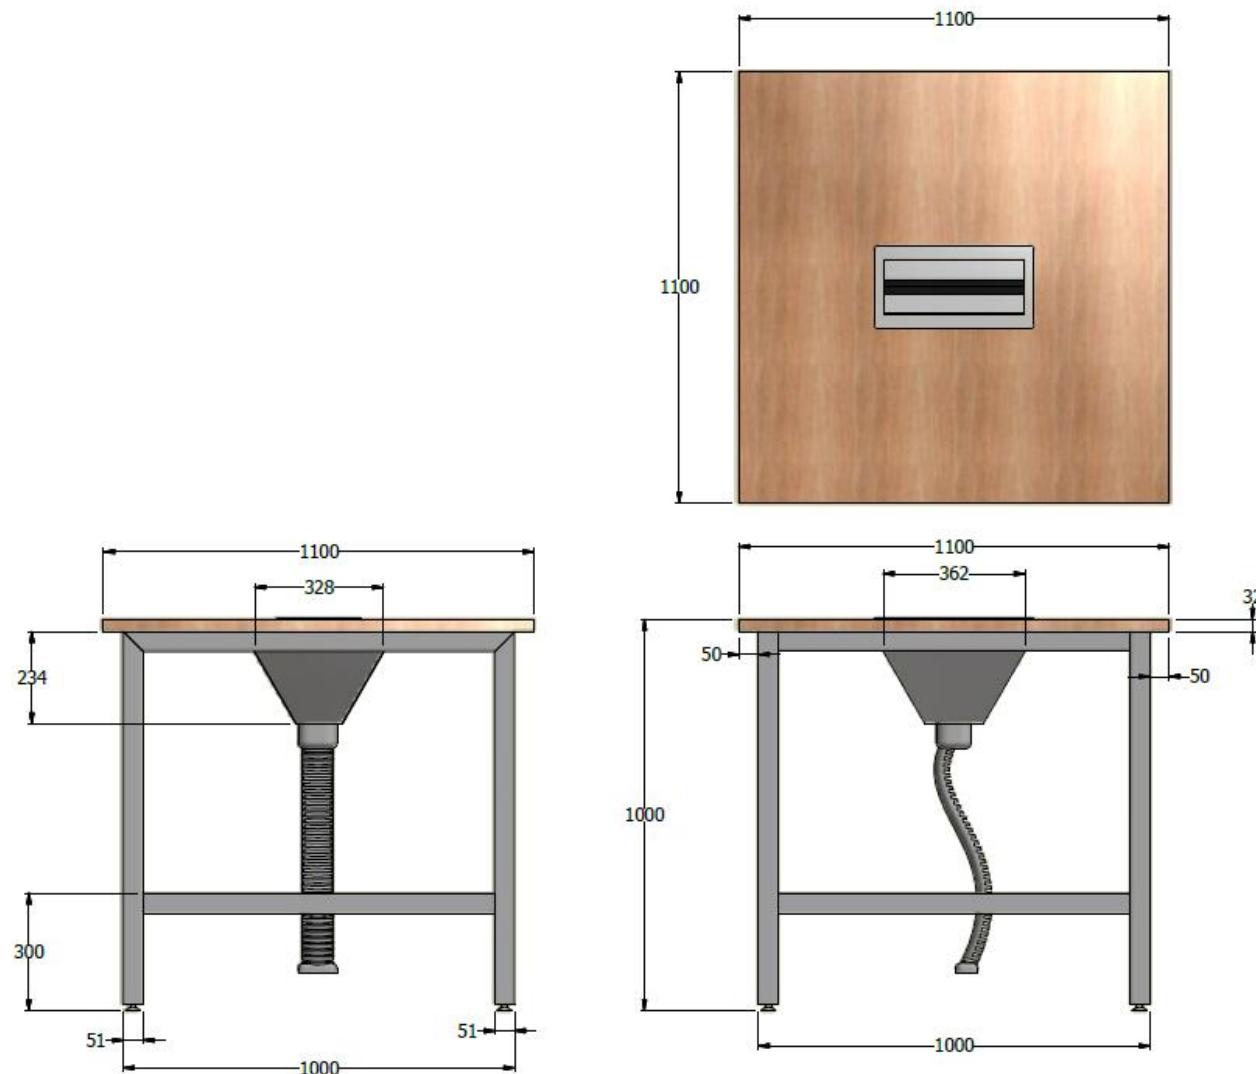

E8-88050

MESA ALTA ESP. 1,00x1,10x1,10 LDAP 30mm GROMET - VERTEBRA ESTRUCTURA METÁLICA  
ACABADO PINTURA RAL 7022