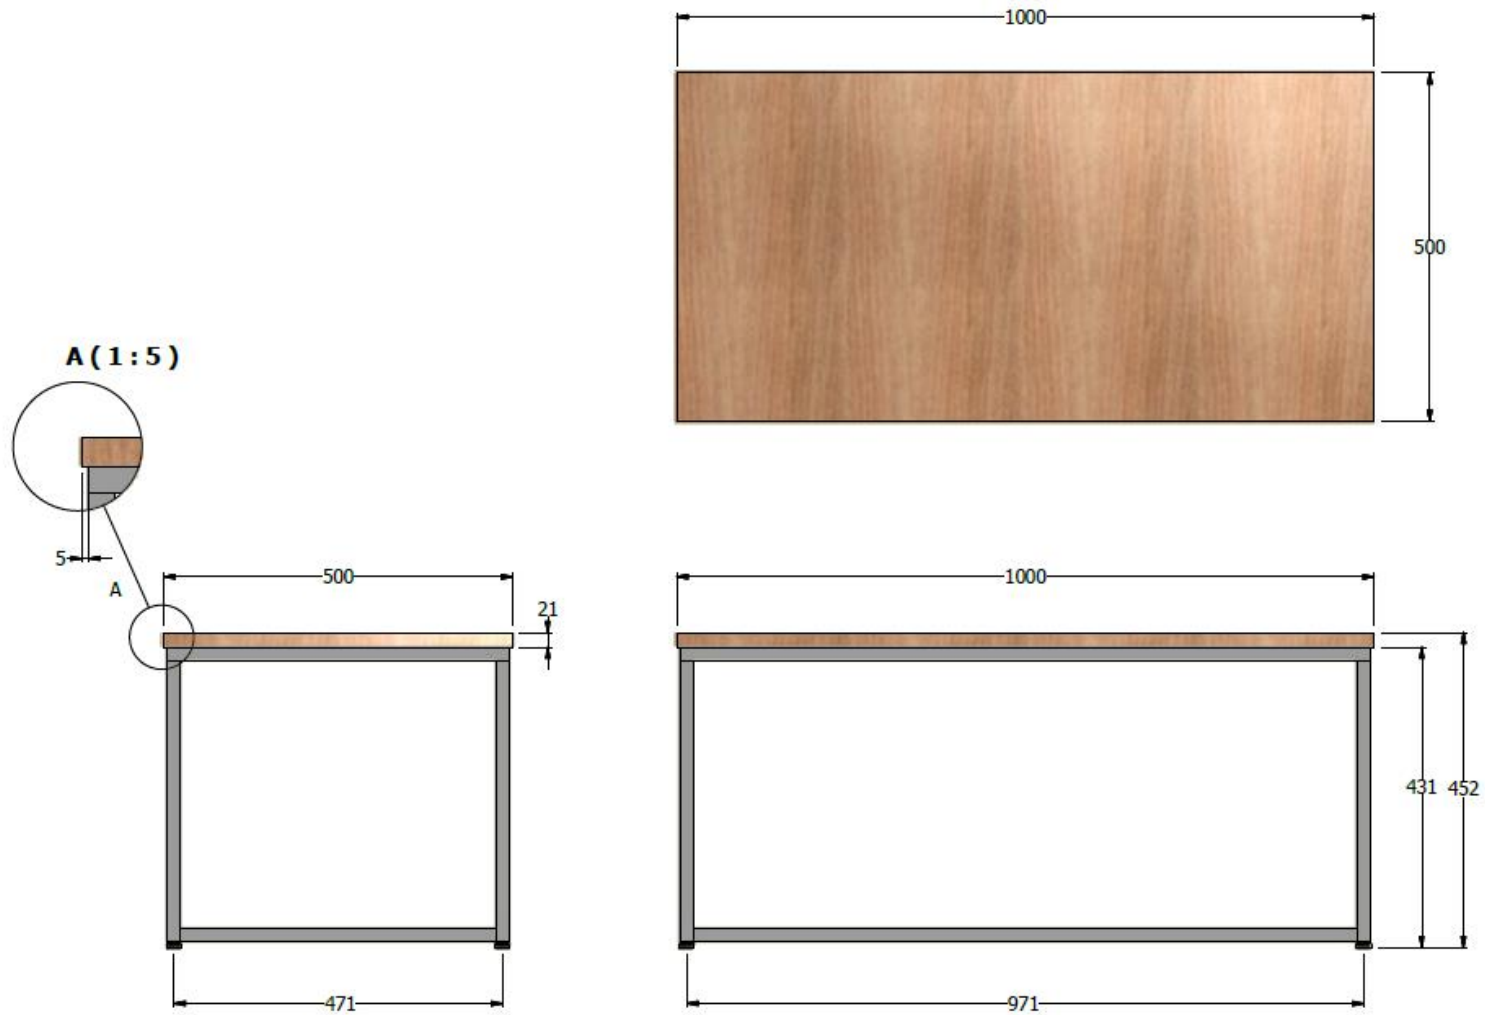

E8-88368

Mesa rectangular baja 0,45x1,00x0,50 LDAP y metálica tubo 3/4