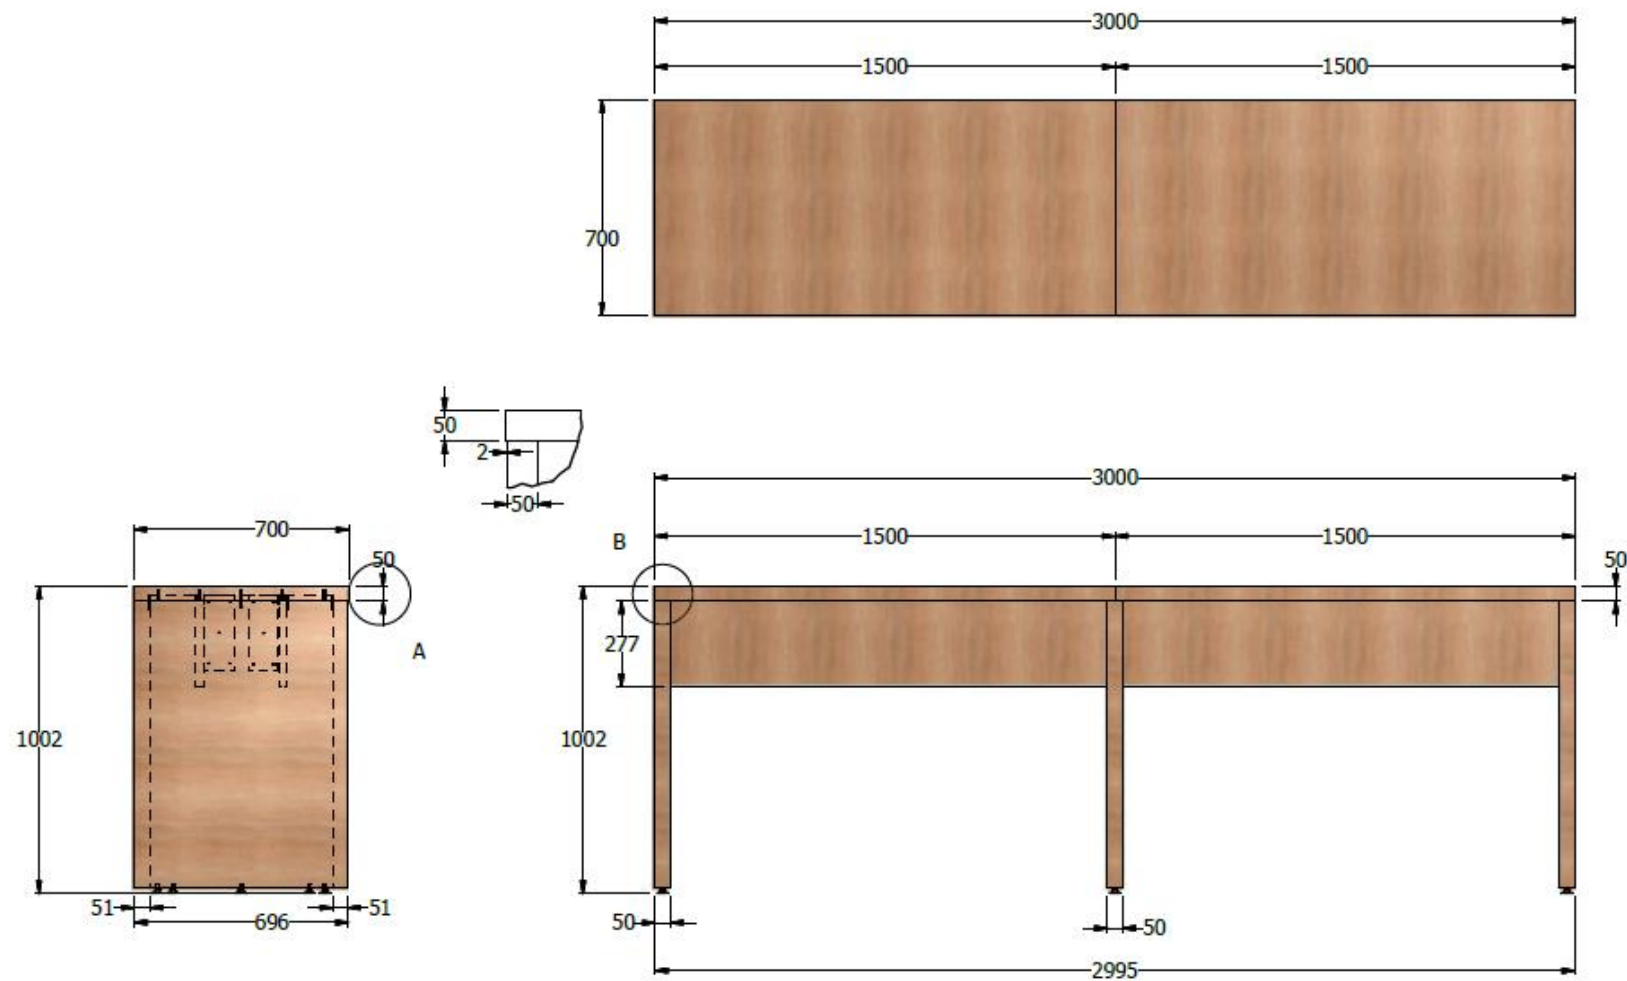

E8-88314

MESA ESP. 1,00X3,00X0,90 LDAP DISEÑO E8-87300-035 (sin conectividad)